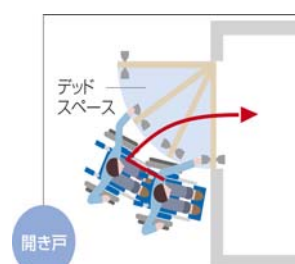

◆商品名 「スムード 悠楽（ゆうらく）」

◆発売時期 2011年6月10日

◆特徴 **バリアフリー設計**

引き戸の特長である段差の小さいくつずりと、閉じ際の速度をゆるやかにする駆動装置を備えています。また、開き戸に比べて移動が少なくすむため、高齢者や車椅子の方の負担を軽減することができます。デッドスペースもできません。

高い気密性と遮音性

扉内側と外側に二重にゴムを取り付け、扉下部に新規設定のタイト機構を採用することにより、気密性能A-3等級を満たしています。また、扉のしん材をオプションの防音しん材にすることで、遮音性能T-1等級をクリア。高い気密性と遮音性で、快適な暮らしをサポートします。