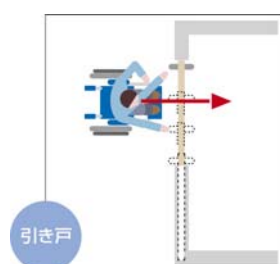

◆特徴 **バリアフリー設計**

引き戸の特長である段差の小さいくつずりと、閉じ際の速度をゆるやかにする駆動装置を備えています。また、開き戸に比べて移動が少なくすむため、高齢者や車椅子の方の負担を軽減することができます。デッドスペースもできません。