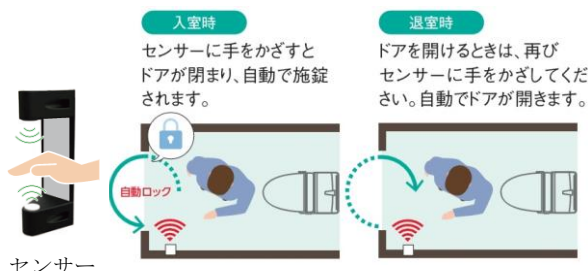

新型コロナウイルス感染症の拡大を背景に、不特定多数の人が触れる共用部での感染の危険性に対する認識が広がっています。特に、トイレ空間では飛沫などによって感染リスクが比較的高いと指摘されております。

今回発売するトイレブース「Rブース TR40 電動タイプ」は非接触でトイレのドアを自動で操作でき、衛生的に開け閉めすることができます。自動で開閉し、非接触で施錠ができる曲面ドアのトイレブースは業界初<sup>※</sup>です。また、弧を描くように動く曲面ドアはデッドスペースがなく、限られた空間を有効に活用できます。エンジンはグループの総合力を活かし、グループ会社の昭和建産製(S-million)を採用しました。

三和シャッター工業はお客様の多様なニーズにお応えできるよう、安全・安心・快適を提供することにより社会に貢献するという使命のもとに、お客様の視点に立った商品を今後も提供してまいります。

※2021年1月現在当社調べ

- ◆商品名 トイレブース「Rブース TR40 電動タイプ」
- ◆発売時期 2021年1月6日

◆特長

①業界初！非接触で曲面ドアが自動開閉

ブース内に設置されているセンサーに手をかざすことで、ハンドルやドアに手を触れることなく自動でドアが開閉し施錠することが可能です。

※誤作動防止のため、センサーに2秒程度手をかざさないとドアは開閉しません。

②表示灯の点灯により利用状況が分かる

センサーに手をかざして、ドアが閉まりはじめると室外側についている表示灯が点灯するため、離れた位置からでも空室かどうか確認可能です。

③空間を有効に活用

スライド式の曲面ドアは人の回りで弧を描くように動くため、開き戸のように可動域がデッドスペースにならず、狭い空間を有効に活用することができます。和式トイレを洋式トイレに改装する際にも最適です。また、内開きのドアのようにドアを避ける動きの必要がないため、荷物を持った方でも容易に出入りすることができます。