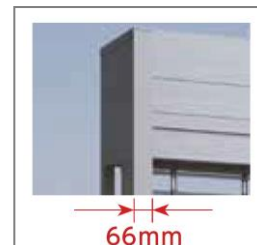

アルミハイリンクシャッターは、上部がアルミパイプ構造、下部がアルミスラット構造になっています。アルミパイプ部分は明るく開放感を与え、アルミスラット部分はプライバシーを守り、防犯上の安心感を高めます。また、下部がスラットシャッターのため、風によるゴミの吹き込みも防ぎます。

**狭小駐車スペースにも設置できるコンパクトなデザイン**

間口を少しでも大きくとれるように、柱見付を66mmまで細めたことで、都市部等で限られた駐車スペースしか確保できない敷地にも設置できます。また、バイク1台用途にピッタリなシャッター開口幅1,500mmを規格サイズで取り揃えています。