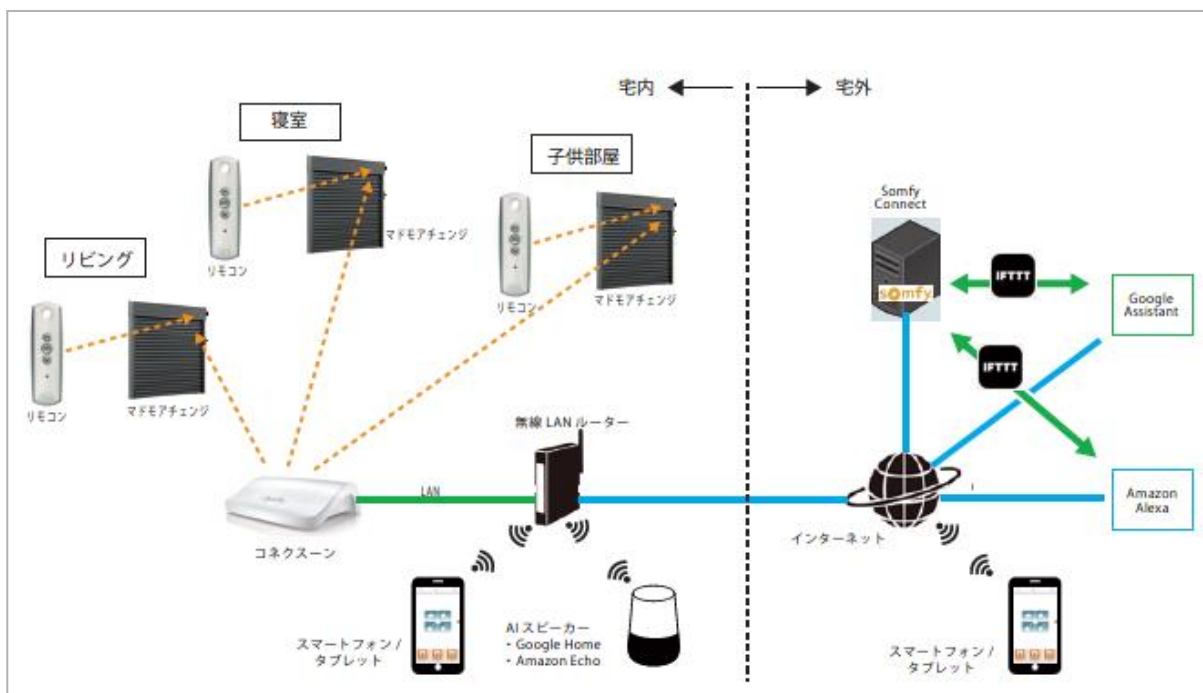

近年、突発的な集中豪雨や竜巻、大型化した台風が多発しており、強風による飛来物対策が求められています。三和の窓シャッター「マドモア」シリーズでは、飛来物衝突試験によって窓ガラスの破損がないことを確認しており、暴風時の飛来物から窓を守ります。

今回は、外出先からスマートフォンやタブレット端末でシャッターをいち早く操作できる IoT 機能“コネクスーン仕様”^{※1}を、2020年1月に追加した「マドモア チェンジ」からさらに「マドモアスクリーン S」「マドモアスリット S」の2タイプを追加しました。お客様のご要望に合わせたタイプの電動窓シャッターを提供することが可能となり、既存の窓シャッターにも設置可能です。

ネットワーク対応リモコン受信電源装置をシャッターケース内に設置し、送信機「Connexoon[®]」^{※1}と無線接続することで、急な天候悪化に備えた宅外からのスマートフォン操作^{※2}や室内からの AI スピーカー操作^{※3}、起床時間に合わせたタイマー設定、個別の電動窓シャッターごとに指定するシーン設定などさまざまな機能を発揮します。もしものときに安全・安心な機能(防犯・防災)と、お客様のライフスタイルに合わせてより快適に過ごしていただけるような便利機能を取りそろえています。

※3:Web サービスや IoT 機器を連携させる Web サービス「IFTTT」の利用により操作できます。

- ◆商品名 窓シャッター「マドモア」“コネクスーン仕様”
- ◆対象商品 マドモアスクリーン S
マドモアスリット S
- ◆発売時期 2020年4月1日

◆操作・設定画面

ホーム画面

機器操作画面

機器操作画面

タイマー設定画面

◆構成図