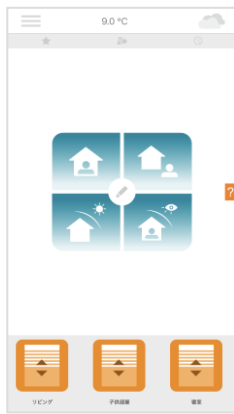

※3:Web サービスや IoT 機器を連携させる Web サービス「IFTTT」の利用により操作できます。

- ◆商品名 窓シャッター「マドモア」“コネクスーン仕様”
- ◆対象商品 マドモアスクリーン S
マドモアスリット S
- ◆発売時期 2020年4月1日

◆操作・設定画面

ホーム画面

機器操作画面

機器操作画面

タイマー設定画面

◆構成図