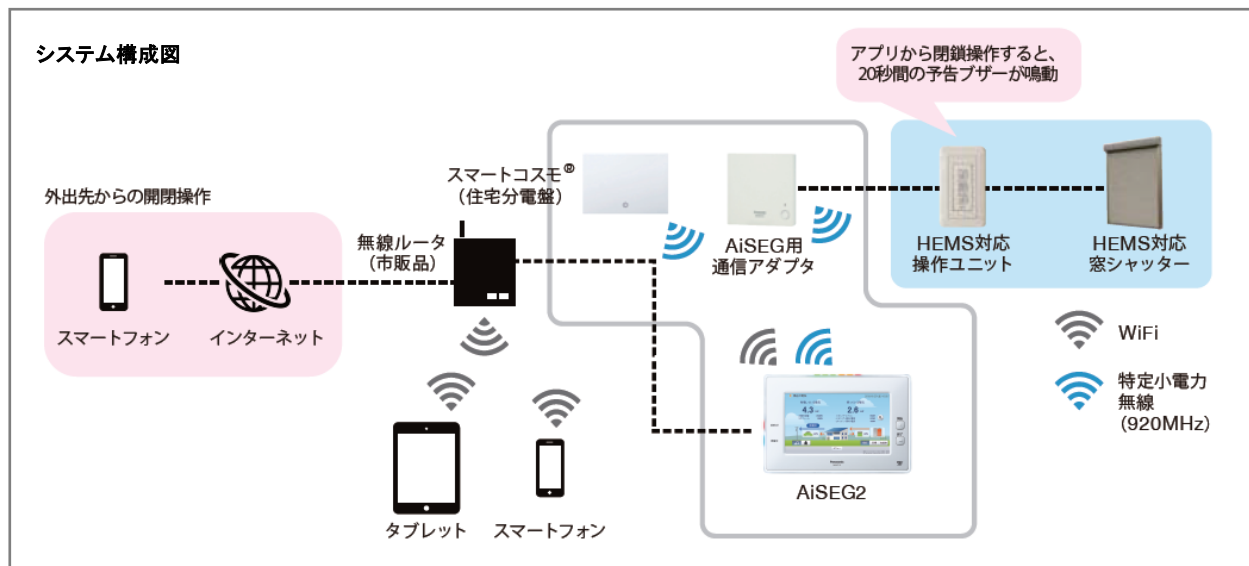

三和の窓シャッター「マドモア」“HEMS仕様”は2016年4月より発売開始し、「AiSEG2」と連携しています。「AiSEG2」の機能により他の住宅設備と同様に窓シャッターを一括管理・操作が可能となっており、シャッター専用の操作スイッチだけでなく「AiSEG2」専用のモニターやスマートフォン・タブレット端末などにより、電動窓シャッターを個別および一括での開閉操作ができるようになっていきます。

このたび、スマートフォンによる外出先からの開閉操作とスマートスピーカーによる音声操作が可能になりました。また、外出先からの操作が可能になったことへの安全対策として、外出先から閉鎖操作をすると動作予告ブザーを鳴動する機能を追加しています。

### 外出先からの開閉操作が可能に

スマートHEMSアプリを利用することで、外出先からの開閉操作が可能になりました。アプリから窓シャッター開閉状況の確認および操作ができることで、閉め忘れ防止によるセキュリティ向上や急な天候の変化にも対応できる利便性が大幅に向上しました。

また、それに伴う安全対策としてアプリから窓シャッターを閉鎖操作した場合には、挟まれ・締め出し防止として操作画面に注意喚起が表示されるだけでなく、閉鎖を予告するブザーが20秒間鳴動する設定を追加しました。

電動窓シャッター操作画面(スマートフォン)