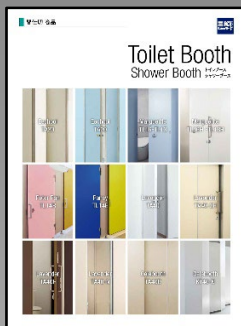

画像をクリックするとデータが開きます。

P-20 トイレブース / シャワーブース

P-87 トイレブース プライバシータイプ

P-38 間仕切・間仕切関連商品ラインアップ

P-20 トイレブース 消臭仕様
ラベンダー-TA40-Z

P-84 トイレブース 抗ウイルス仕様