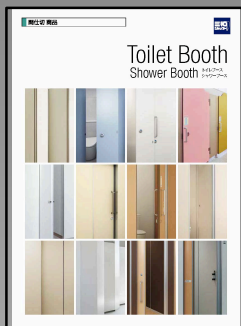

画像をクリックするとデータが開きます。

P-20 トイレブース / シャワーブース

P-87 トイレブース プライバシータイプ

P-38 間仕切・間仕切関連商品ラインアップ

P-20 トイレブース 消臭仕様
ラベンダー-TA40-Z

P-84 トイレブース 抗ウイルス仕様