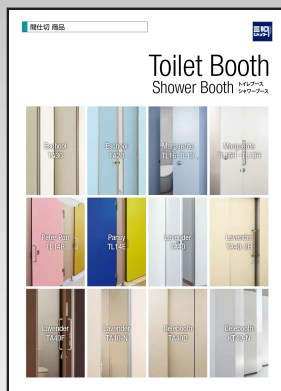

画像をクリックするとデータが開きます

P-20 トイレブース/シャワーブース

P-38 間仕切・間仕切関連商品ラインアップ