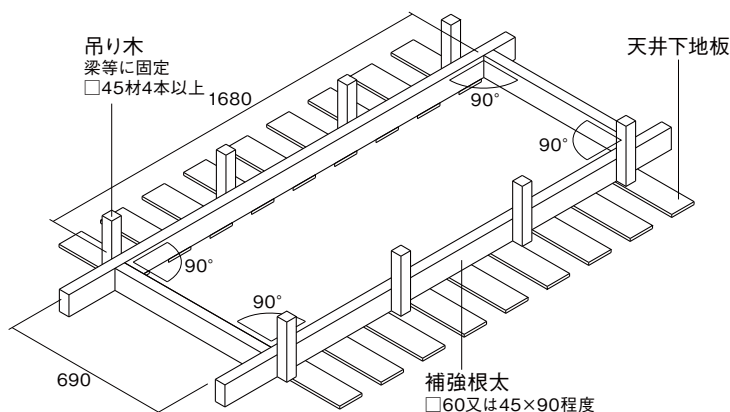

2 スイッチで下降・上昇を切り替え。

下降の時は左のスイッチ(▼)、上昇の時は、右のスイッチ(▲)を押し、切り替えます。

**3 作動スイッチON。
終われば自動停止。**

作動スイッチを押します。
【下降】蓋板が開き、はしごが下降・スライドして、床板に着地すると自動的に停止します。
【上昇】はしごが、スライドして上昇し、完全に蓋が閉まると自動的に停止します。

使用するときは、キーを差し込み、切替スイッチを下降側に倒し、押しボタンを押します。

蓋板が開き下降を始めます。はしごは2段に重なった状態で収納されています。

下段のはしごと中段のフレームがスライドしながら降りてきます。

はしごが床板に着地すると自動的に停止します。中段のステップにゆとりがあり、上がるときに安心感を与えます。

■取付上の注意

●本体取付け位置の天井開口部を設け、四周に補強根太を取付けてください。

■価格

※価格には運賃、取付費、消費税は含まれておりません。

¥203,000

■仕様

昇降機能	2段スライド方式	
許容天井高さ	2,300mm～2,500mm	
踏板の枚数	11枚	
はしご角度	62°～70°	
寸法	はしごの幅	406mm
	蹴上げ	227mm
	踏み面奥行き	ステップ短79mm、ステップ長140mm
色	ステン色	
付属品	スイッチ、飾り縁、取付アングル	
時間	上昇	23秒/18秒(50/60Hz)
	下降	20秒/16秒(50/60Hz)
踏板許容加重	150kgf	
耐久性	昇降7300回(2回/日で10年)	
ベルト許容加重	ベルト単体650kgf ベルト縫製部300kgf	
停電時操作	不可	
製品重量	39kg	
発生音	60dB以下(1m離れた場所での値)	
主要部材	はしご	アルミニウム合金押し出し型材 A6063S-T5
	枠	ラワン合板
	ベルト	ポリエステル
	金具	スチール垂鉛メッキ
	樹脂	ポリアセタール、ナイロン、ABS、他
消費電力	220W	
モーター	定格電圧	AC100V 50/60Hz
	消費電力	190W
	定格回転数	12/14rpm
	出力軸トルク	30Nm
	定格時間	5分
	寿命	100,000回転
	サーマルプロテクタ	有
スイッチ	切替式、モーメンタリー式(押切式)	
周囲温度	-10℃～+70℃	
周囲湿度	RH90%以下	
出荷形態	ダンボール梱包	