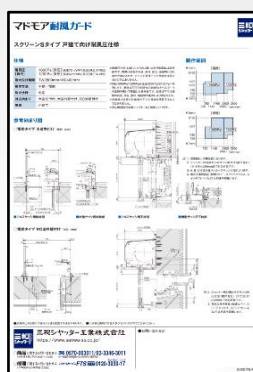

画像をクリックするとデータが開きます。

K-P107 マドモア耐風ガード ver.台風

K-P108 マドモア耐風ガード ver.ガラス

K-P109 マドモア耐風ガード 仕様、参考納まり図
スクリーンG II タイプ

K-P110 マドモア耐風ガード 仕様、参考納まり図
スクリーンSタイプ