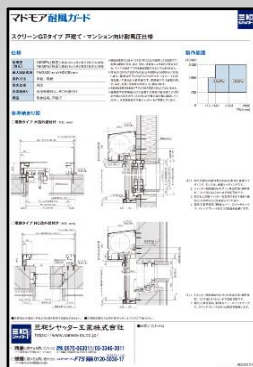

画像をクリックするとデータが開きます。

K-P107 マドモア耐風ガード ver.台風

K-P108 マドモア耐風ガード ver.ガラス

K-P109 マドモア耐風ガード 仕様、参考納まり図
スクリーンG II タイプ

K-P110 マドモア耐風ガード 仕様、参考納まり図
スクリーンSタイプ