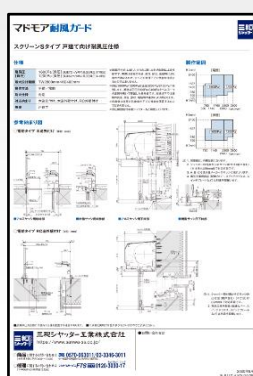

画像をクリックするとデータが開きます。

K-P107 マドモア耐風ガード ver.台風

K-P108 マドモア耐風ガード ver.ガラス

K-P109 マドモア耐風ガード 仕様、参考納まり図
スクリーンG II タイプ

K-P110 マドモア耐風ガード 仕様、参考納まり図
スクリーンSタイプ