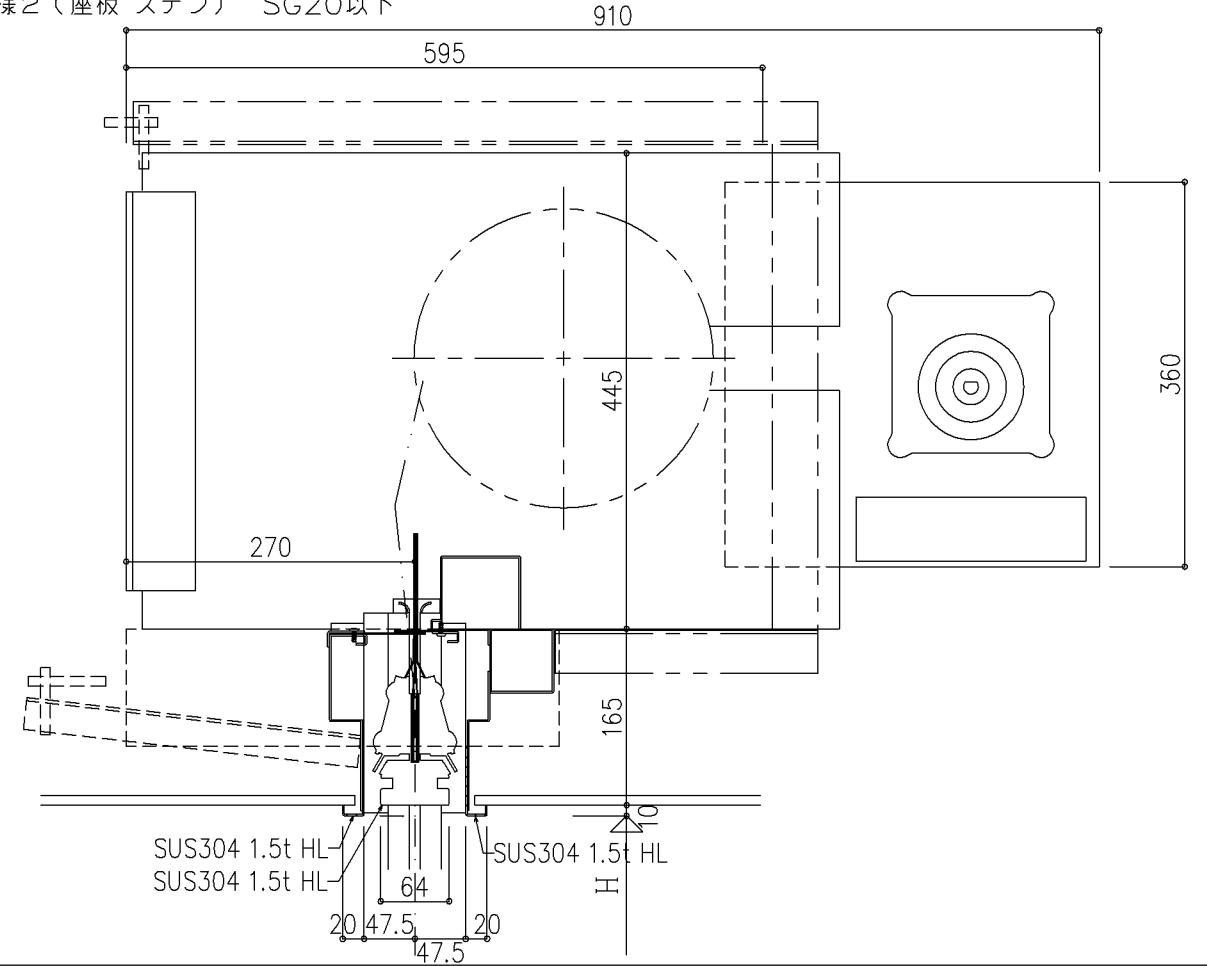

WT-K (分割形)
座板仕様1 (座板 クロス巻) SG20以下

WT-K (分割形)
座板仕様2 (座板 ステン) SG20以下

WT-K (分割形)
座板仕様1 (座板 クロス巻) SG40

WT-K (分割形)
座板仕様2 (座板 ステン) SG40