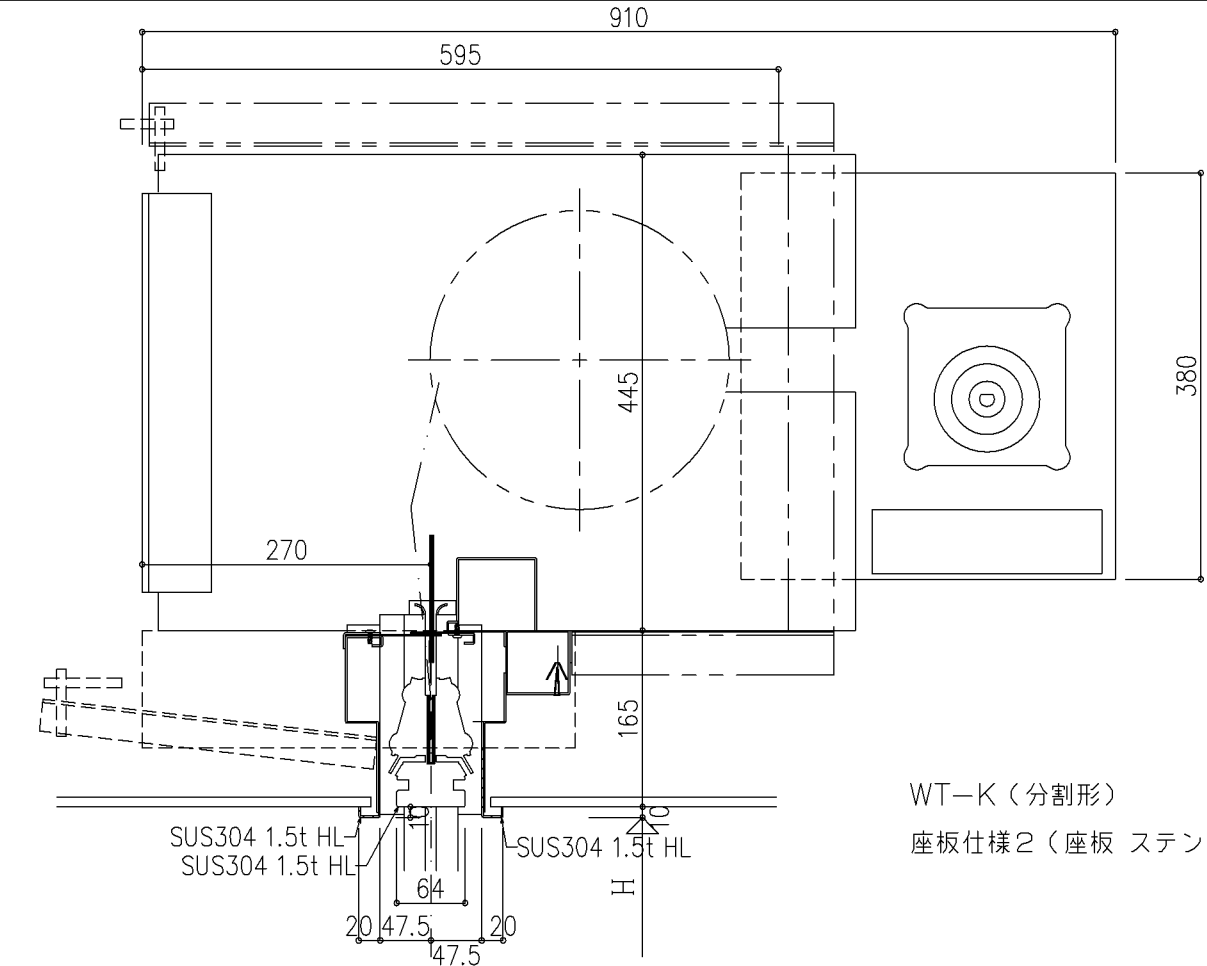

WT-K (分割形)
座板仕様1 (座板 クロス巻) SG20以下

WT-K (分割形)
座板仕様2 (座板 ステン) SG20以下

WT-K (分割形)
座板仕様1 (座板 クロス巻) SG40

WT-K (分割形)
座板仕様2 (座板 ステン) SG40