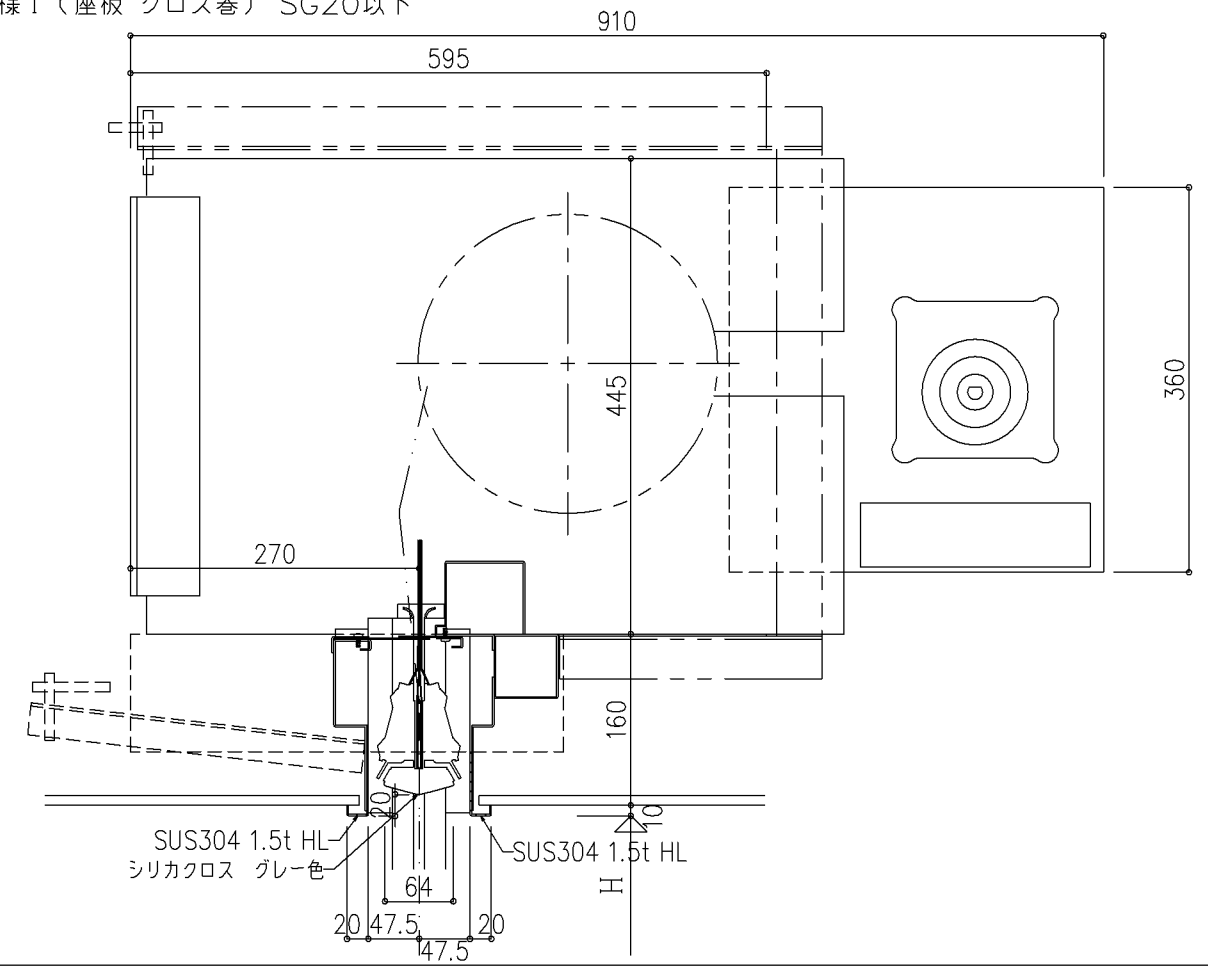

WT-K (分割形)
座板仕様1 (座板 クロス巻) SG20以下

WT-K (分割形)
座板仕様2 (座板 ステン) SG20以下

WT-K (分割形)
座板仕様1 (座板 クロス巻) SG40

WT-K (分割形)
座板仕様2 (座板 ステン) SG40