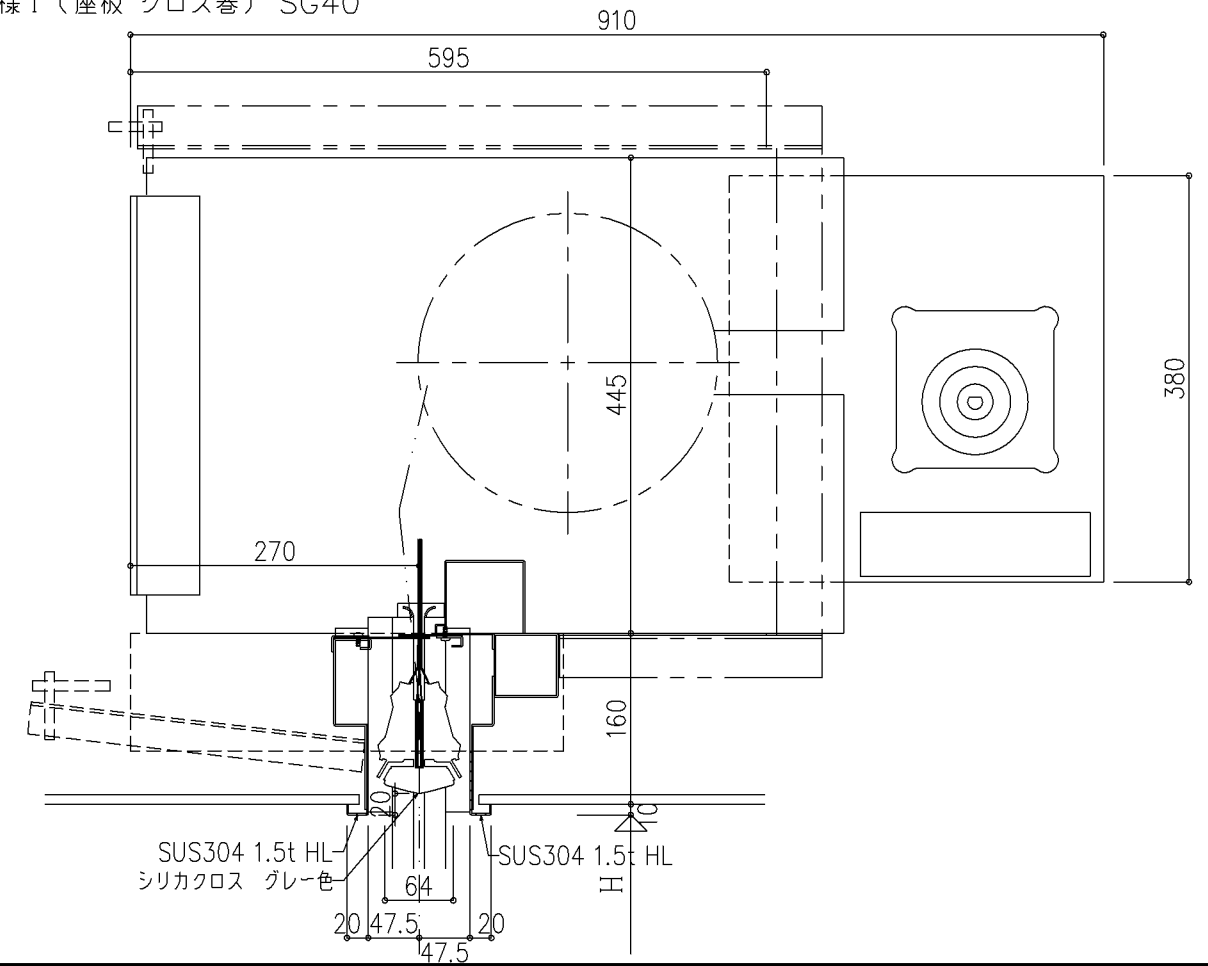

WT-K (分割形)
座板仕様1 (座板 クロス巻) SG20以下

WT-K (分割形)
座板仕様2 (座板 ステン) SG20以下

WT-K (分割形)
座板仕様1 (座板 クロス巻) SG40

WT-K (分割形)
座板仕様2 (座板 ステン) SG40