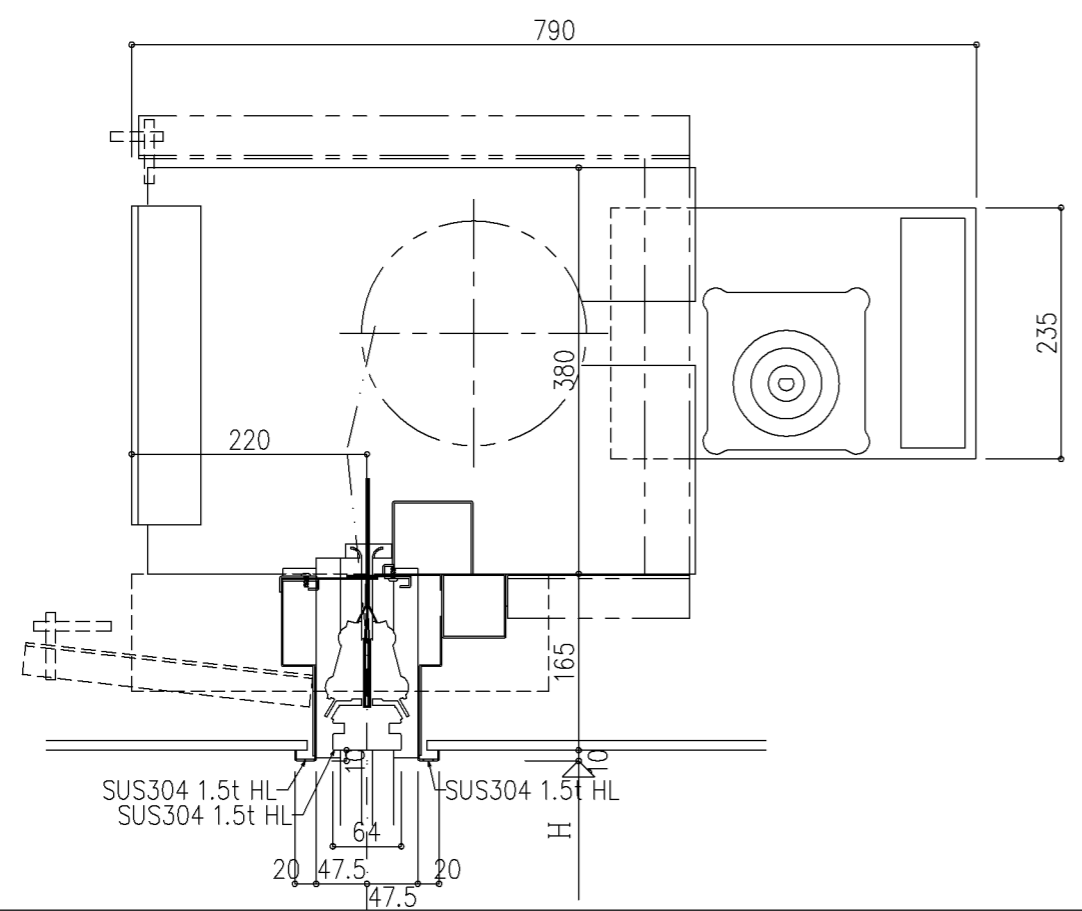

WT-K (分割形)
座板仕様2 (座板 ステン)

WT-K (分割形)
座板仕様1 (座板 クロス巻)