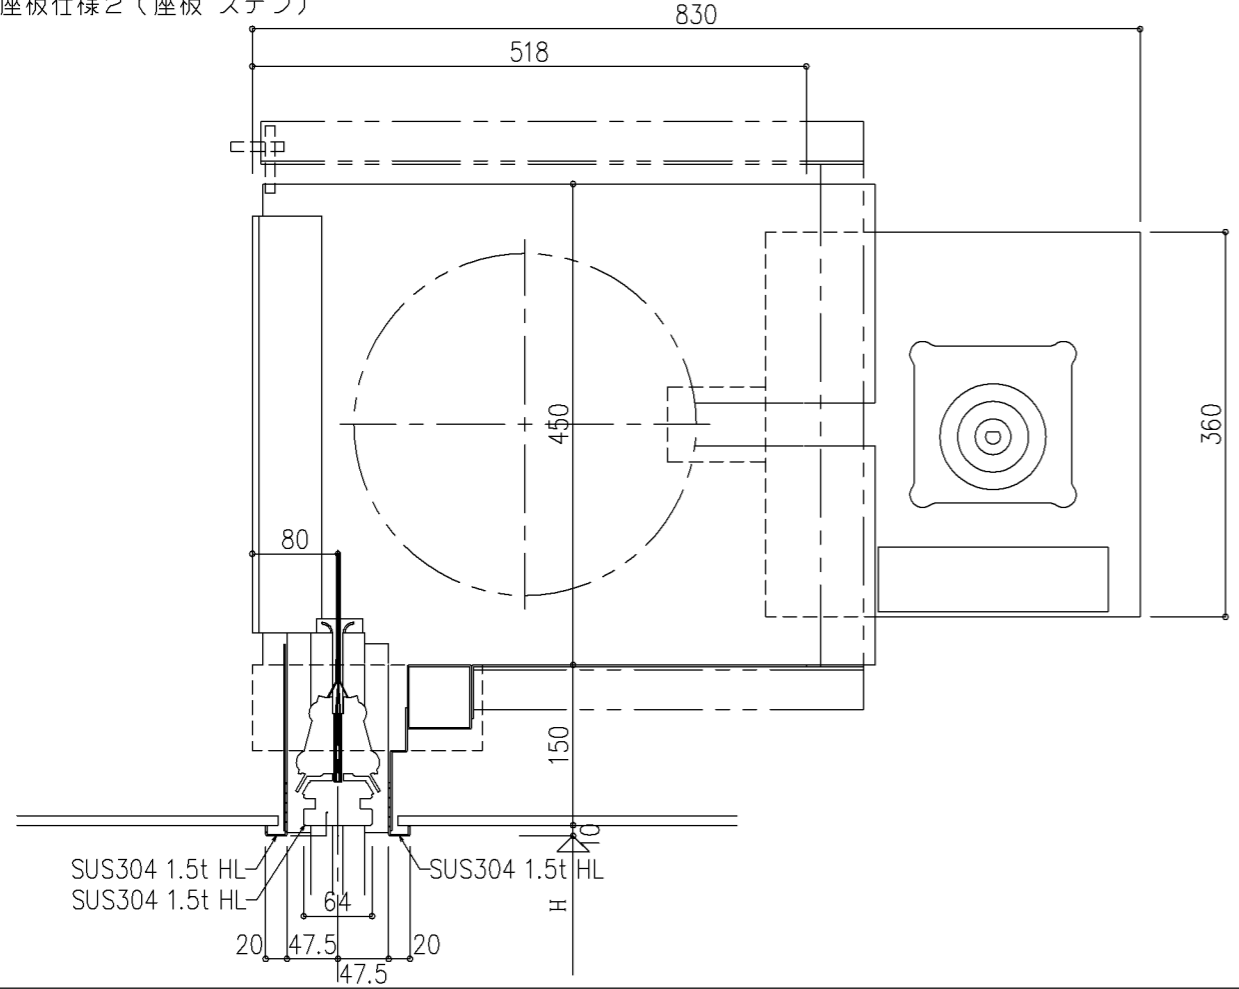

WT-K (一体形)
座板仕様2 (座板 ステン)

WT-K (一体形)
座板仕様1 (座板 クロス巻)