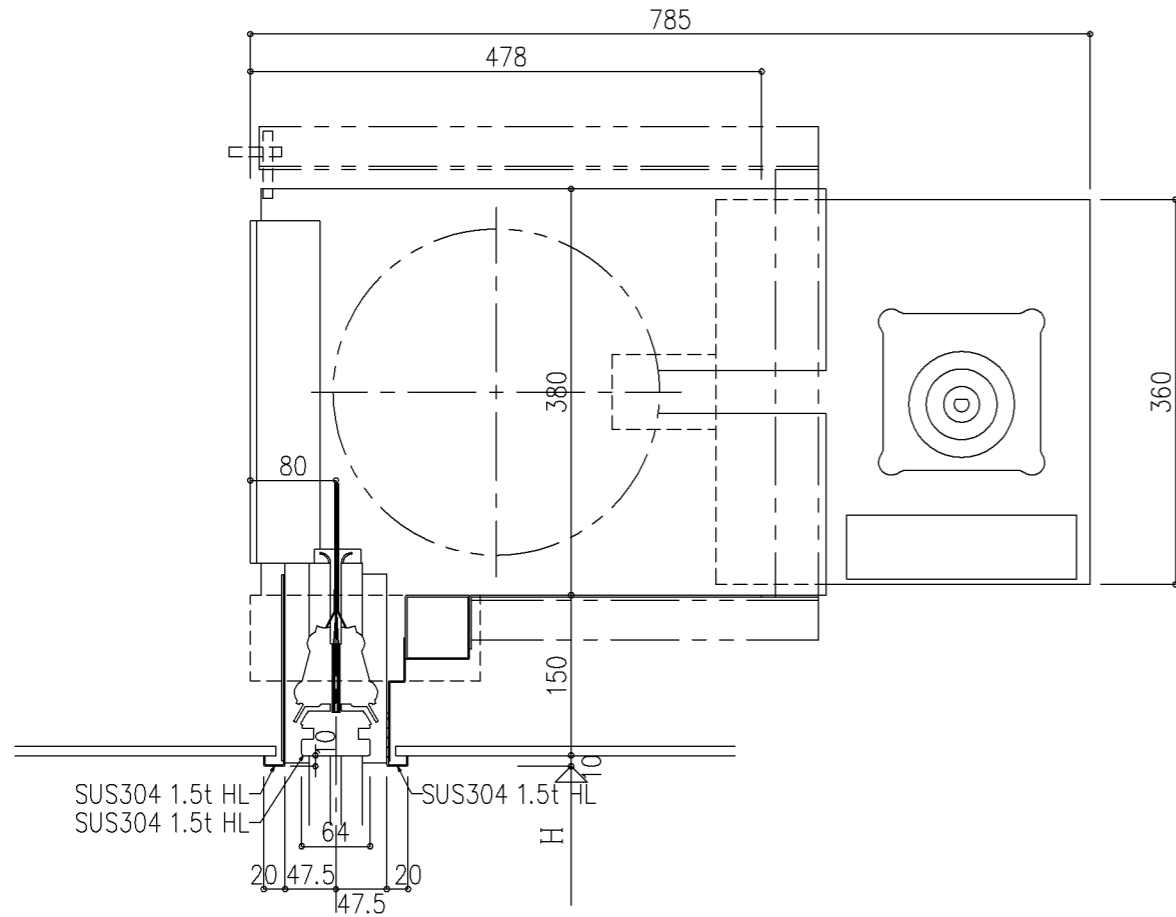

WT-K (一体形)
座板仕様2 (座板 ステン)

WT-K (一体形)
座板仕様1 (座板 クロス巻)