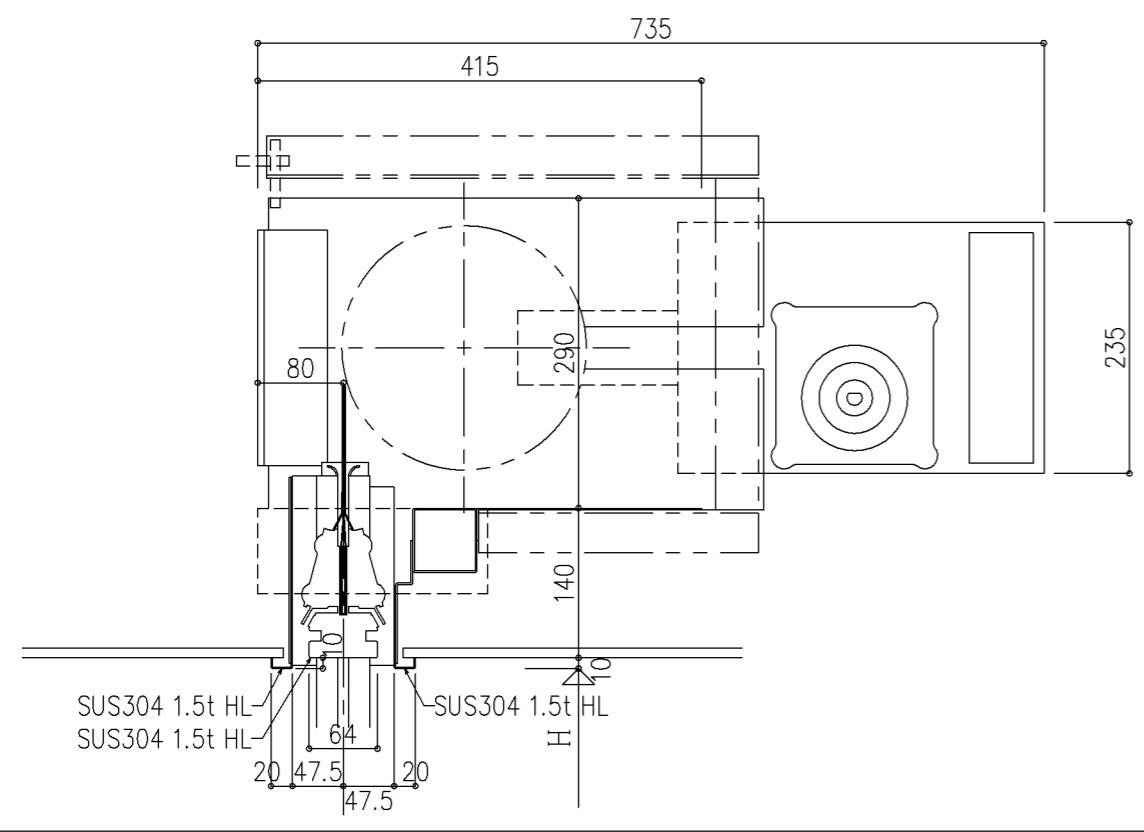

WT-K (一体形)
座板仕様2 (座板 ステン)

WT-K (一体形)
座板仕様1 (座板 クロス巻)