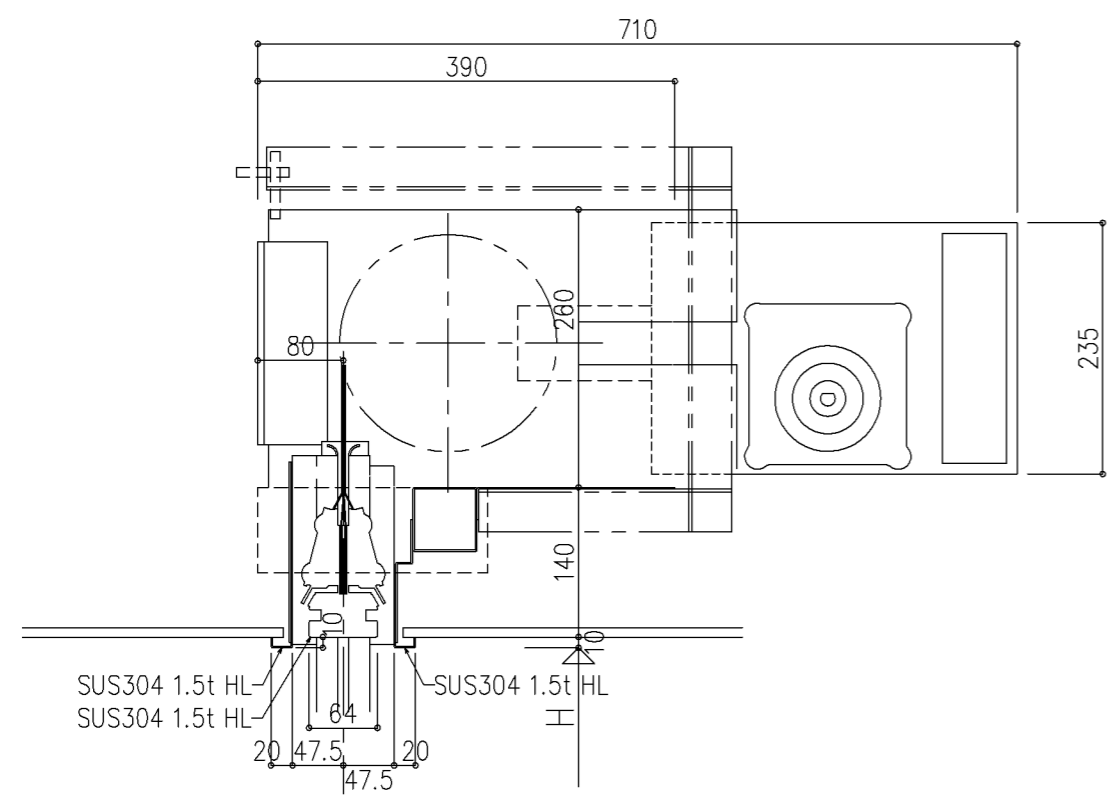

WT-K (一体形)  
座板仕様2 (座板 ステン)

WT-K (一体形)  
座板仕様1 (座板 クロス巻)