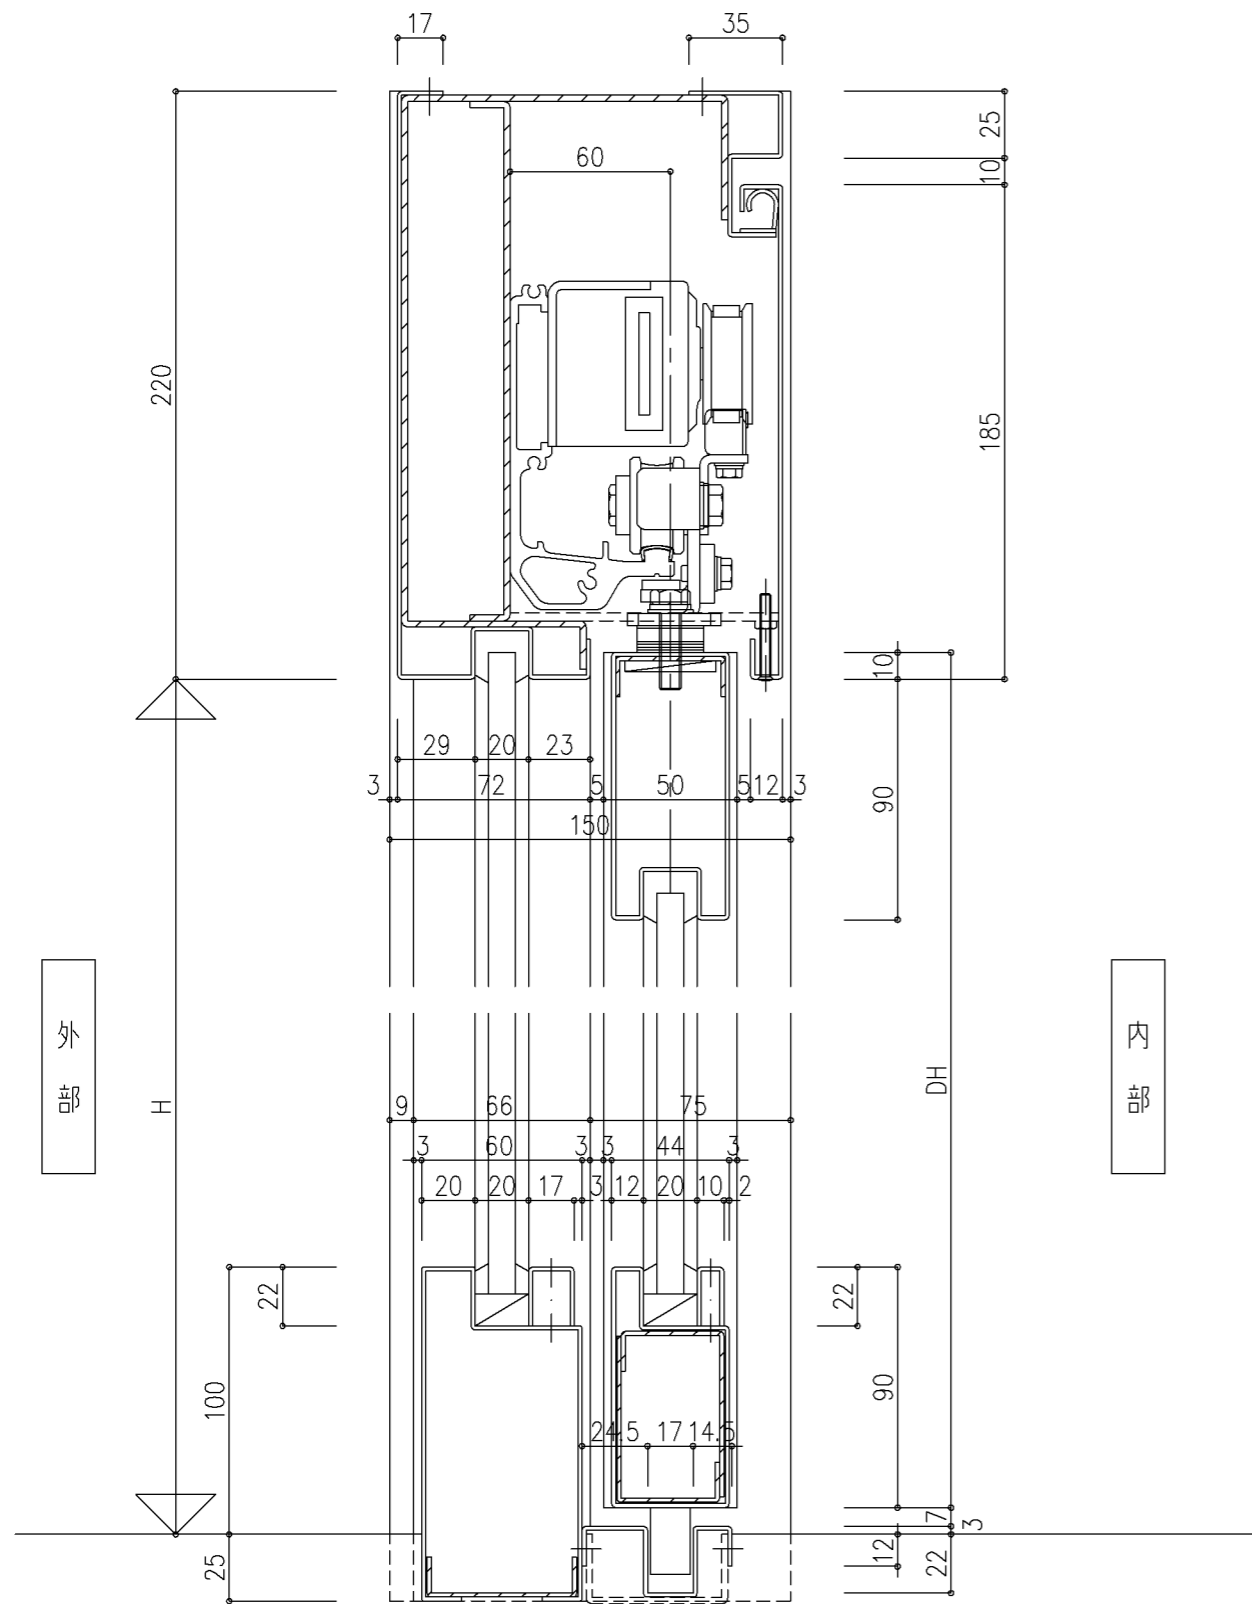

画層別 図面出力下さい。

差込防止ゴムの有無は画層の切り替えて行ってください。

尺度 1/2

三和シャッター工業株式会社  
www.sarwa-ss.co.jp

製品 ニューシティフロント  
コメント カマチ扉 引き分け 040 縦断面詳細図