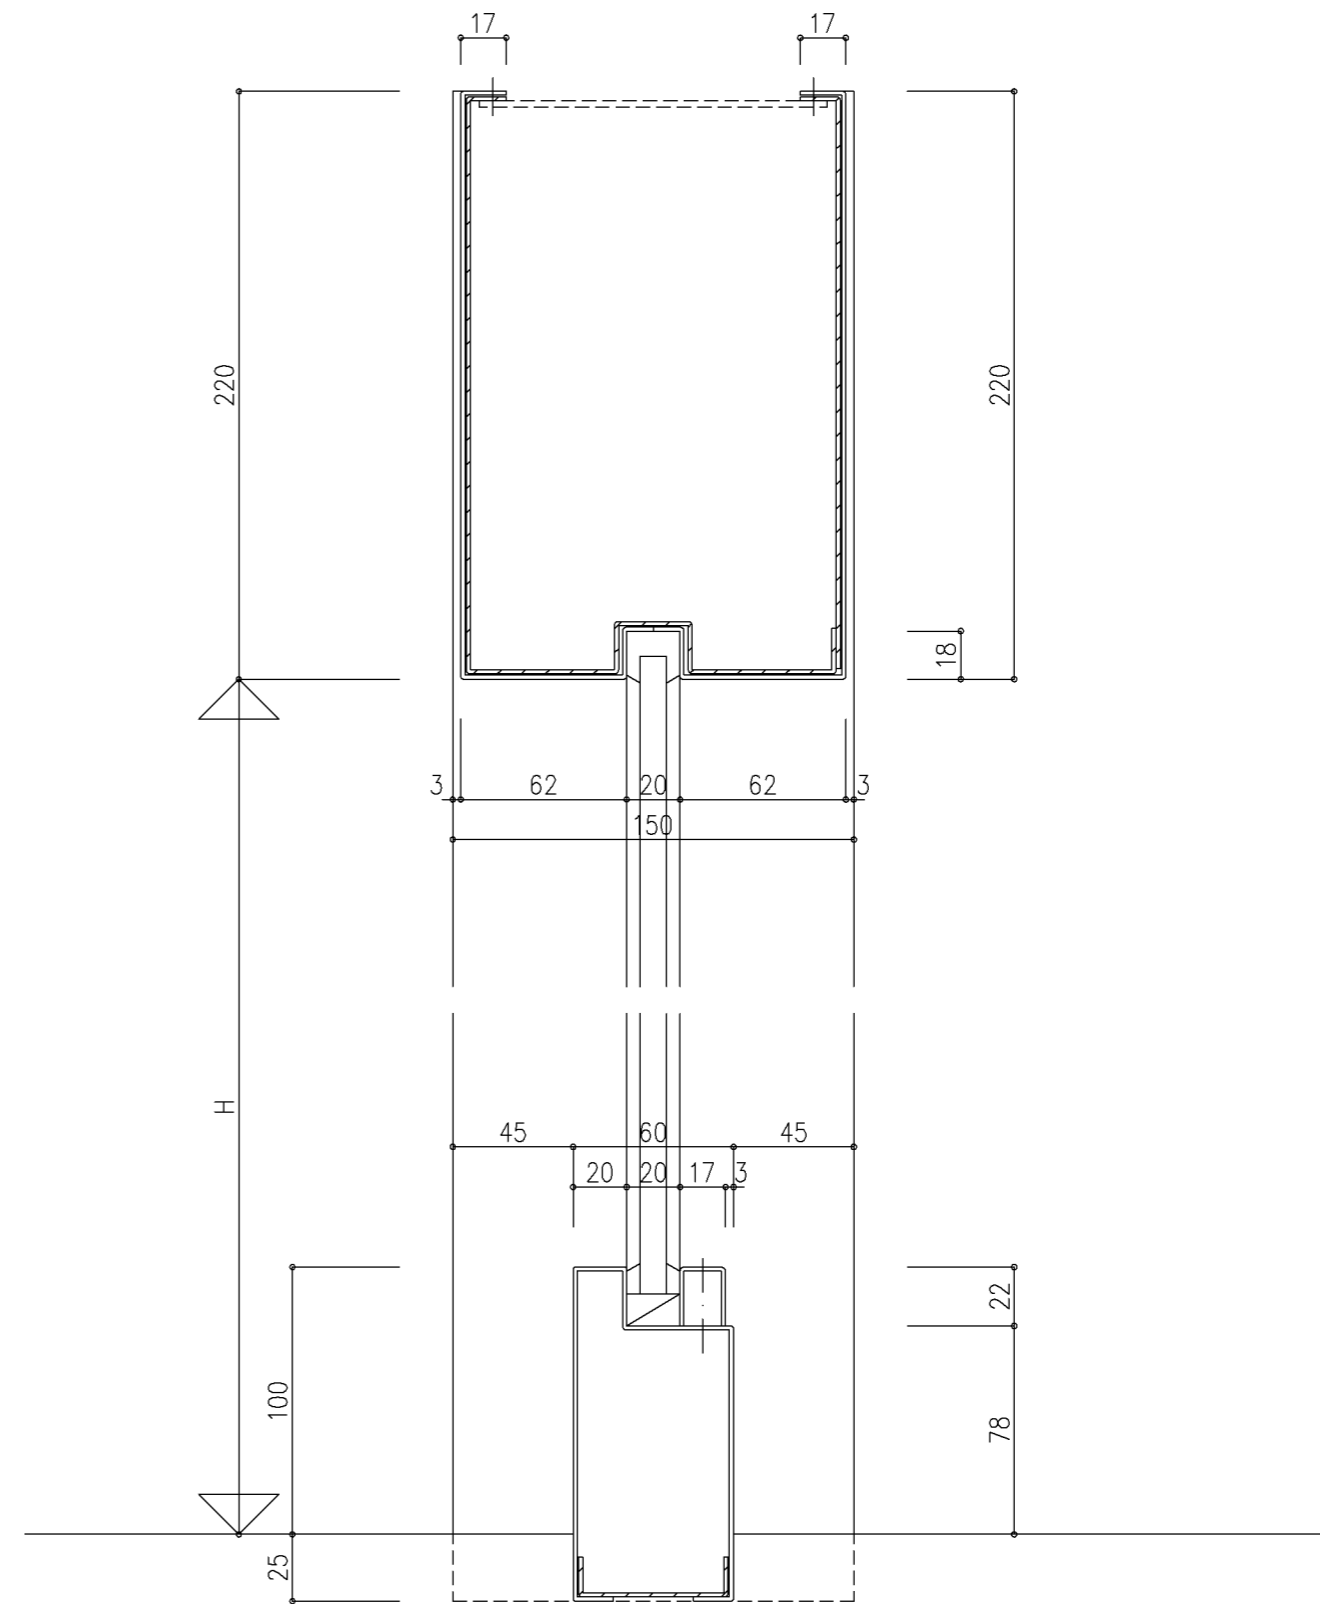

画層別 図面出力下さい。

差込防止ゴムの有無は画層の切り替えて行ってください。

尺度 1/2

三和シャッター工業株式会社  
www.sarwa-ss.co.jp

製品 ニューシティフロント  
コメント カマチ扉 引き分け 040 縦断面詳細図