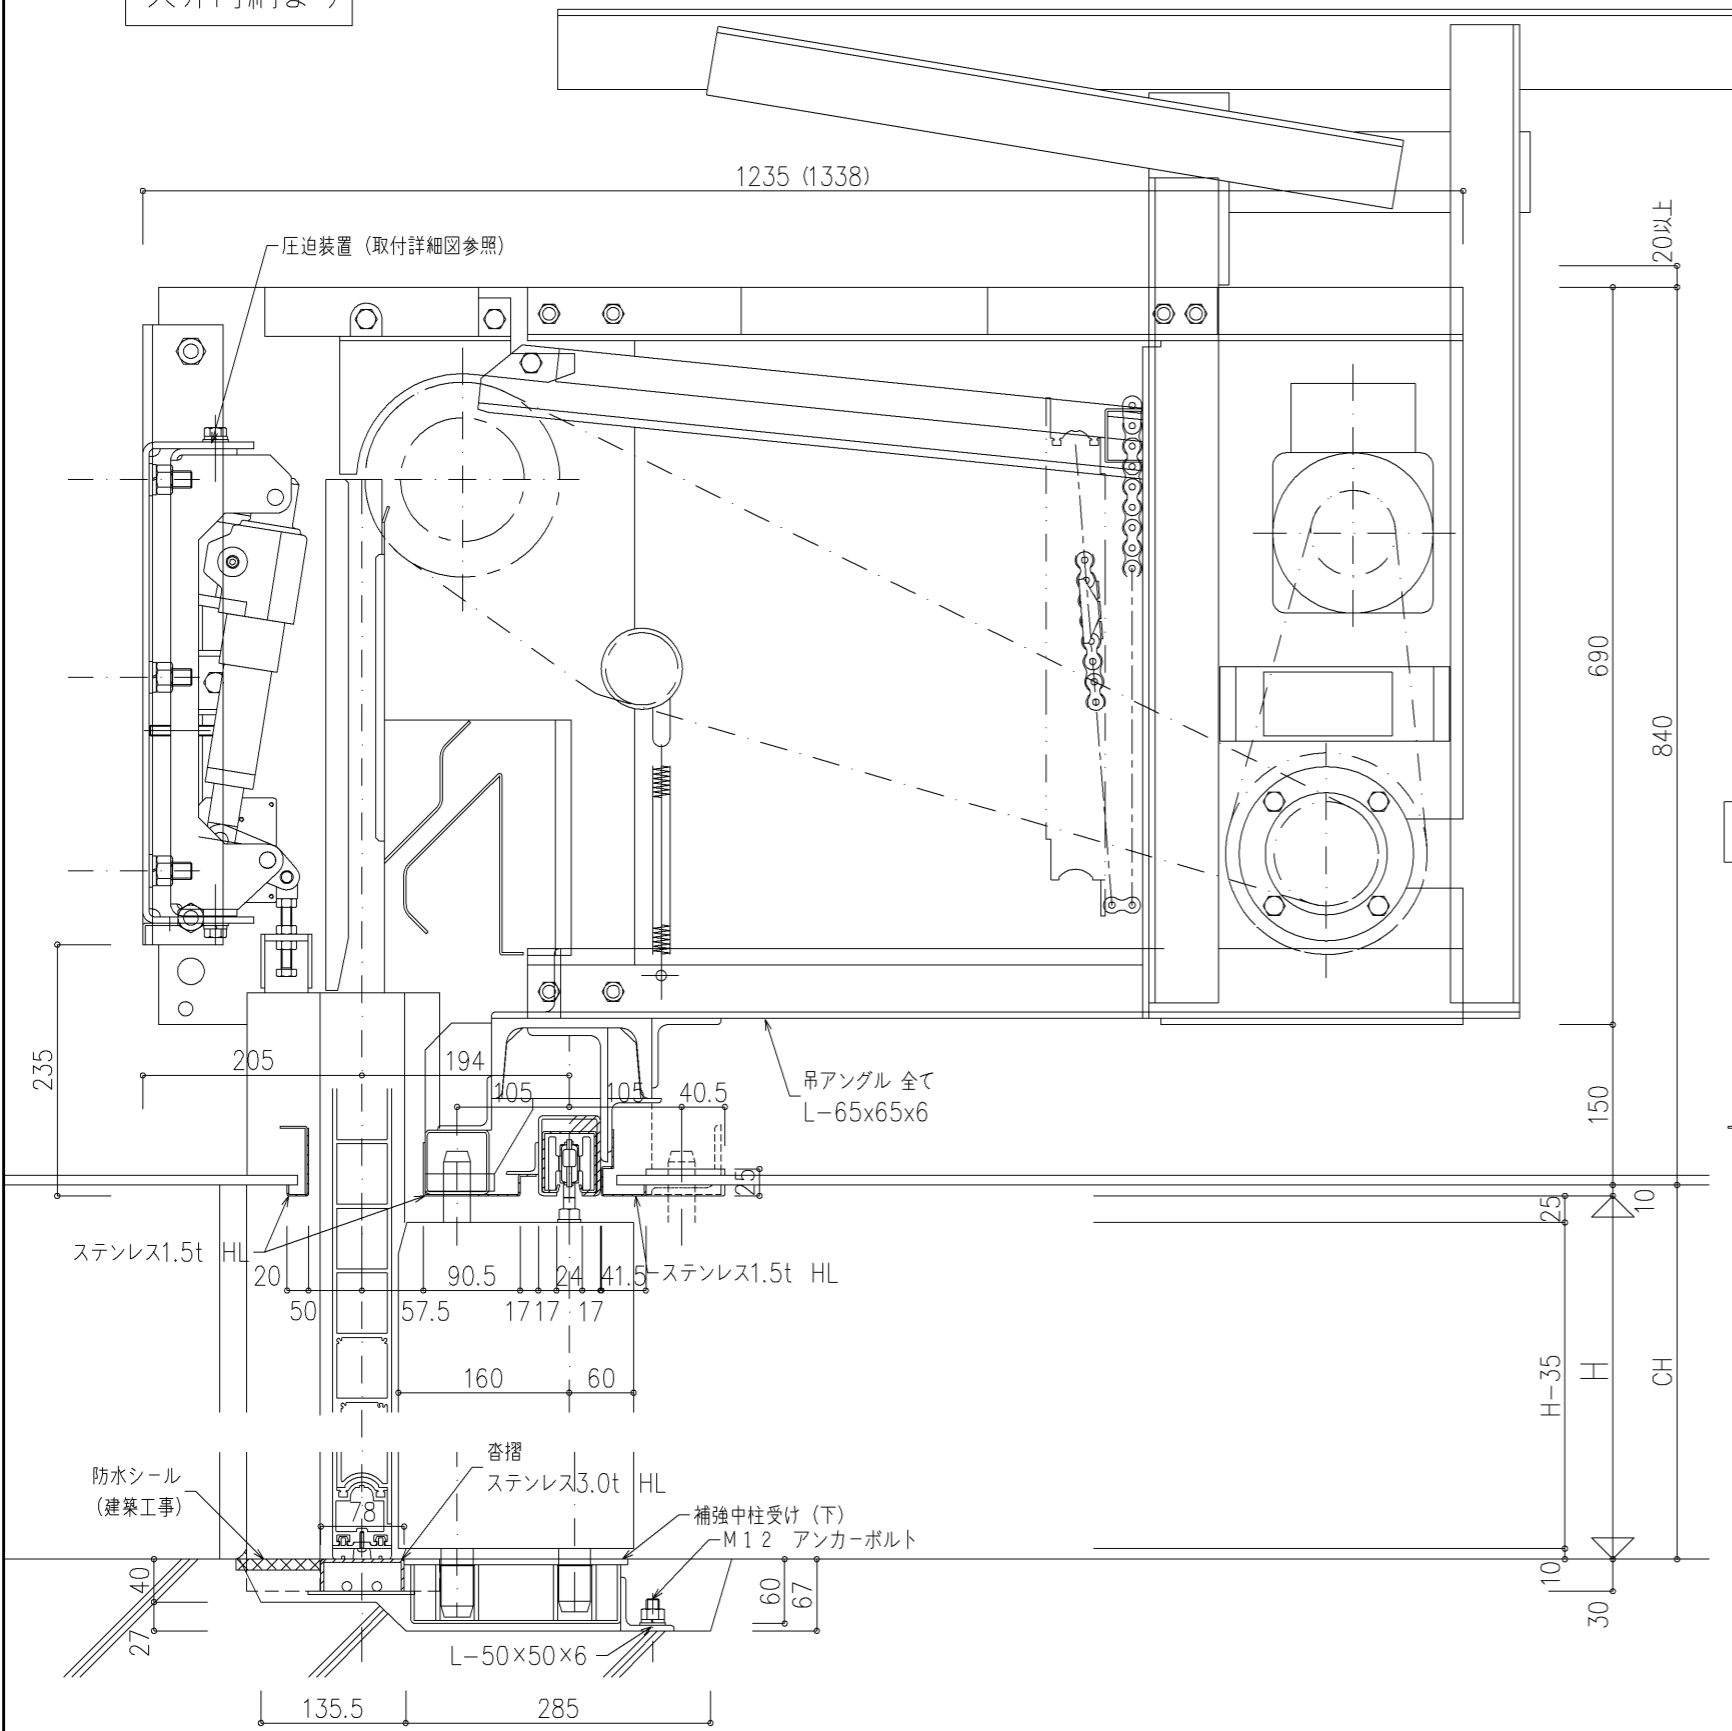

天井内納まり

点検パネル納まり

( )はH≥3215の場合を示す。