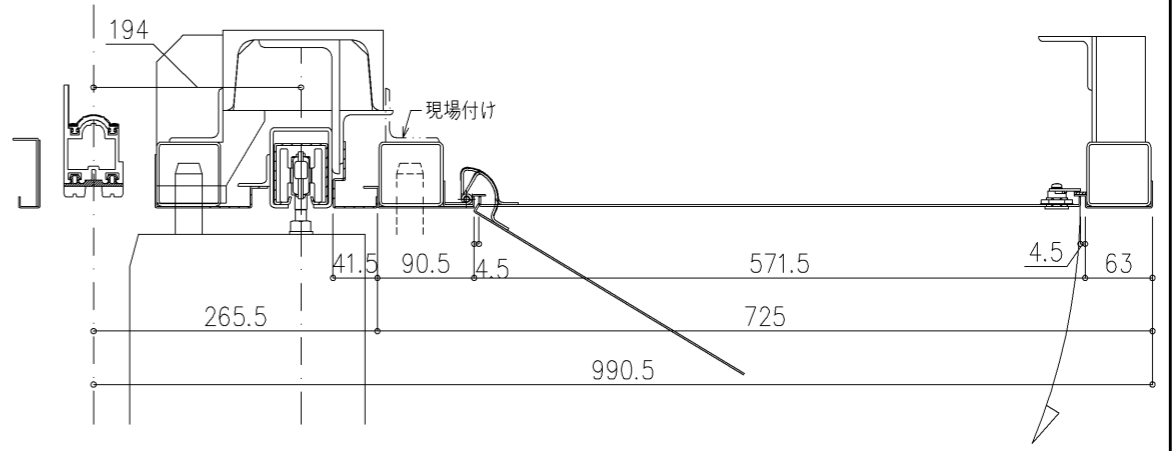

天井内納まり

点検パネル納まり

( )はH≥3215の場合を示す。