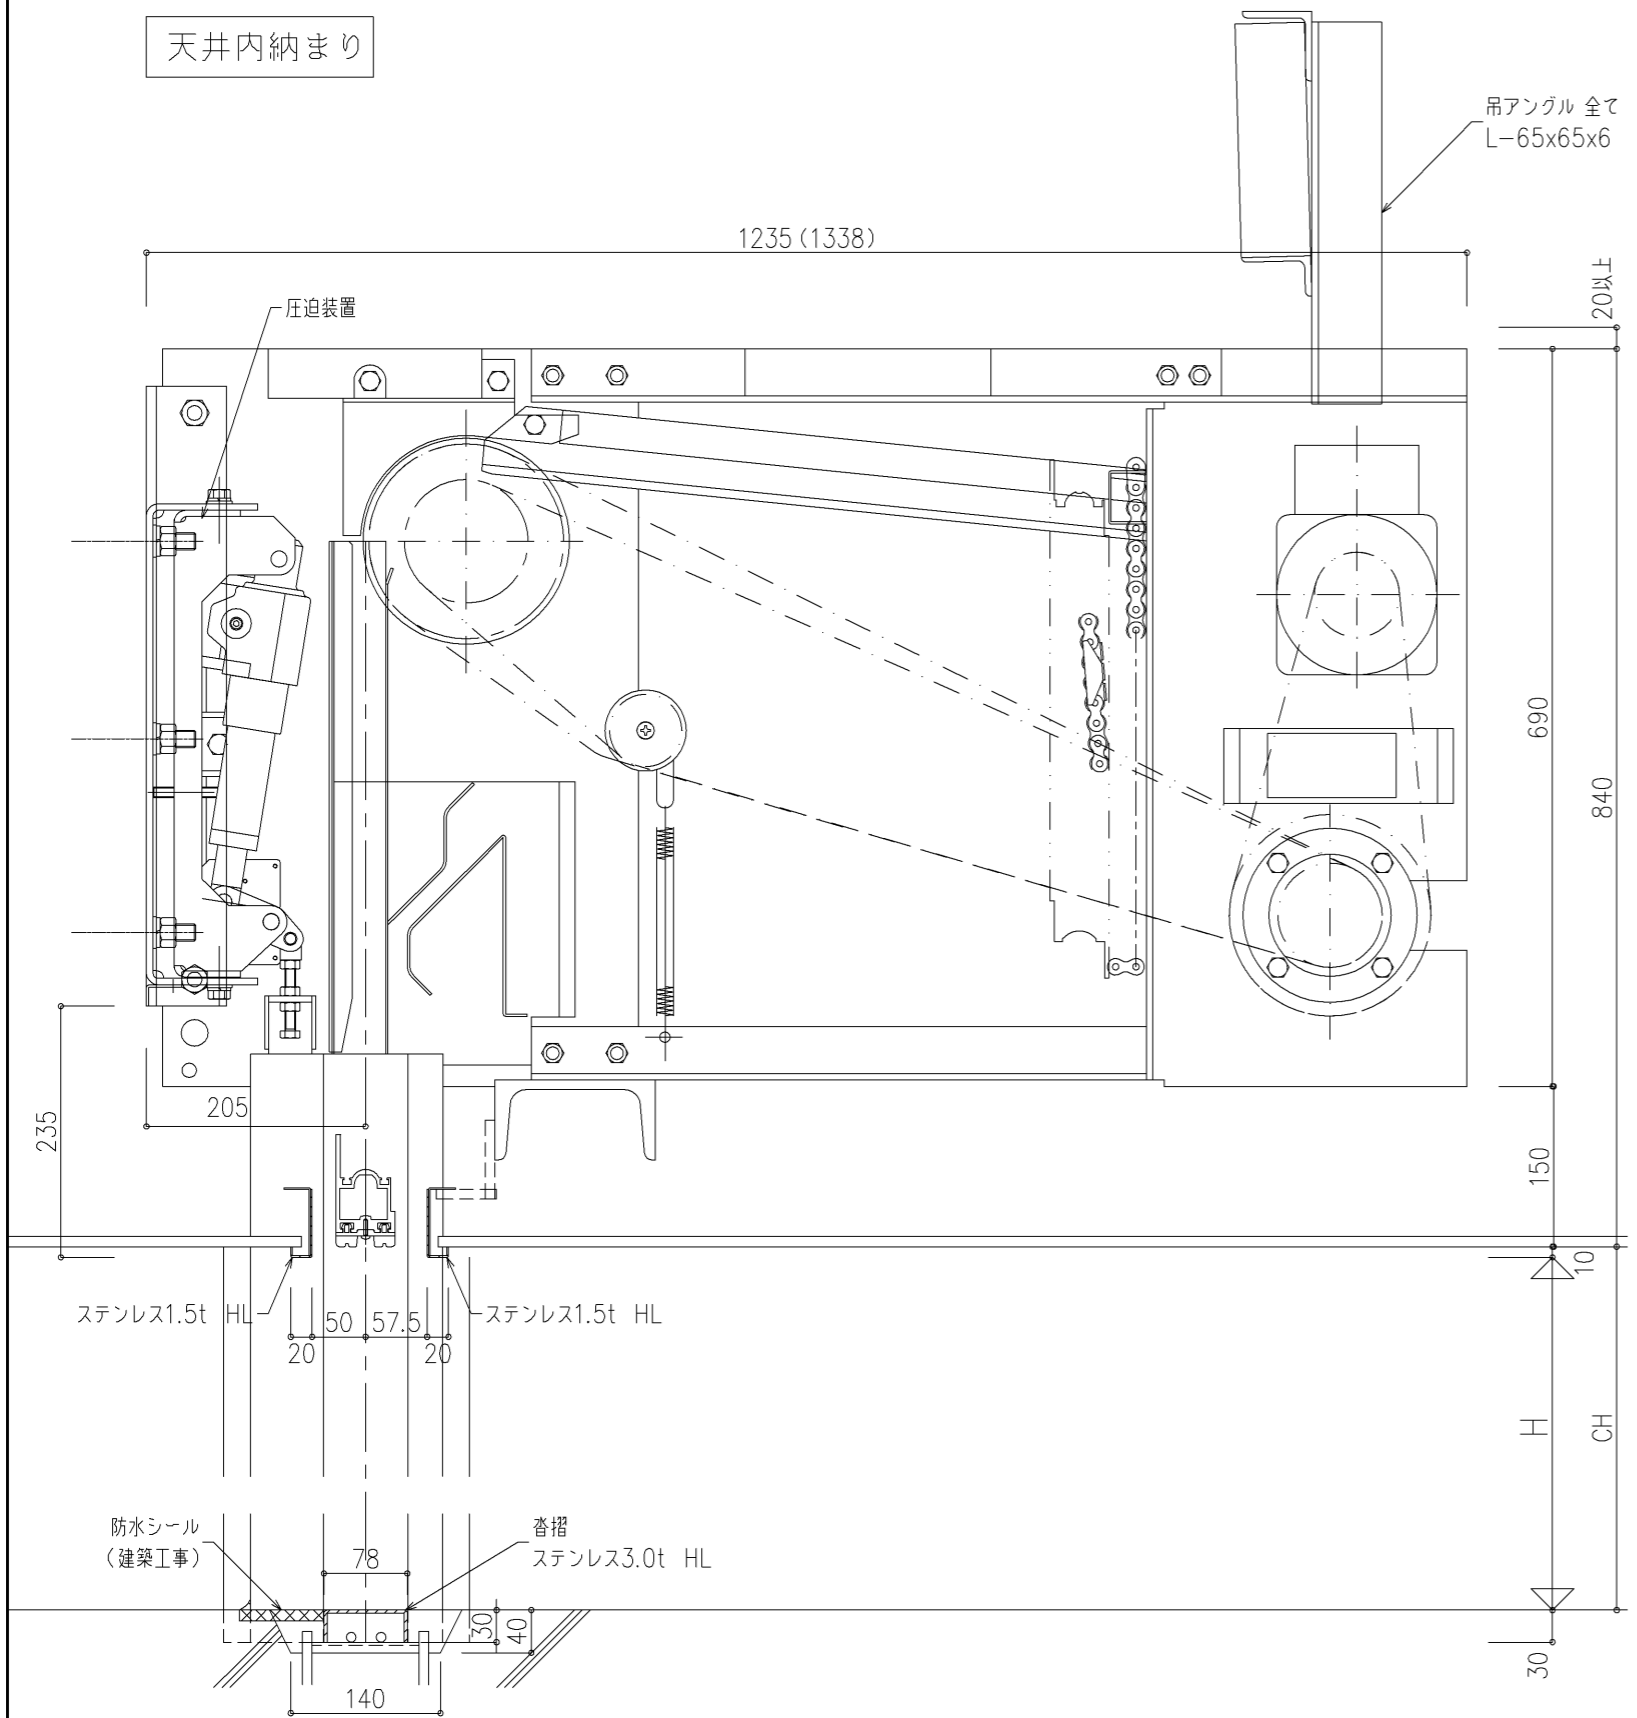

天井内納まり

点検パネル納まり