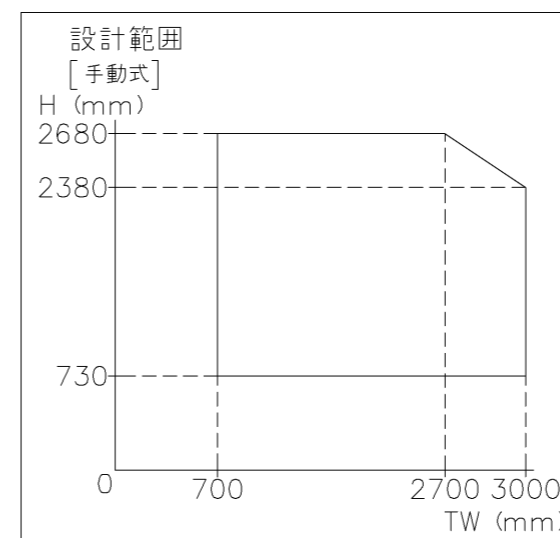

外観図

※寸法は現場による

尺度 1/20

三和シャッター工業株式会社  
www.sanwa-ss.co.jp

製品 マドモアブラインドF 単窓\_非防火\_電動  
コメント RC外壁付け\_外観左入隅納まり\_H2319~2680 納まり図