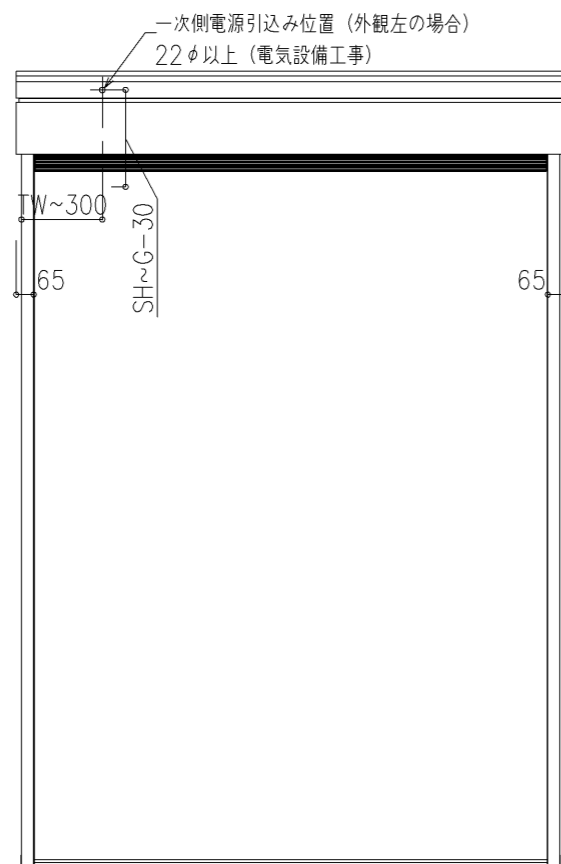

外観図

※寸法は現場による

尺度 1/20

三和シャッター工業株式会社  
www.sanwa-ss.co.jp

製品 マドモアブラインドF 単窓\_非防火\_電動  
コメント RC外壁付け\_外観左入隅納まり\_H2319~2680 納まり図