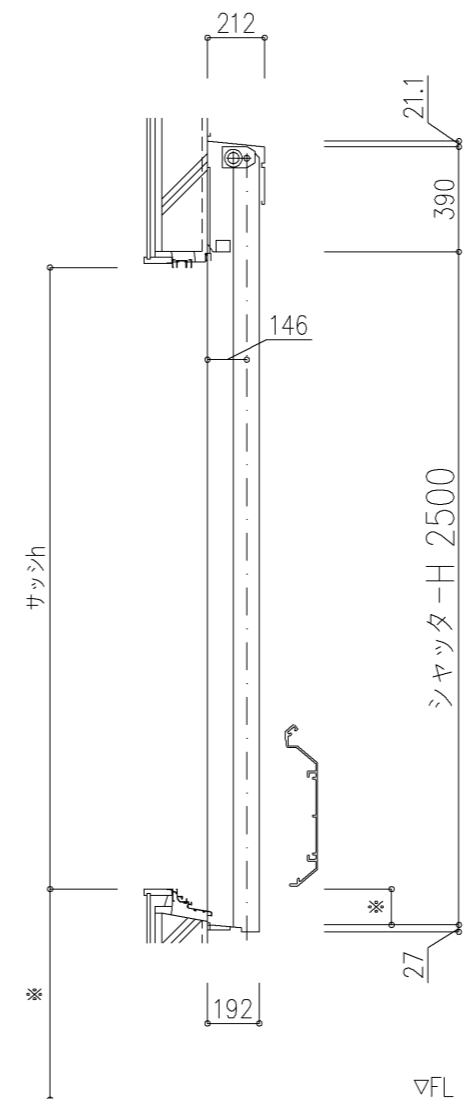

外観図

※寸法は現場による

尺度 1/20

三和シャッター工業株式会社  
www.sanwa-ss.co.jp

製品 マドモアブラインドF 単窓\_非防火\_電動  
コメント RC外壁付け\_外観左入隅納まり\_H2319~2680 納まり図