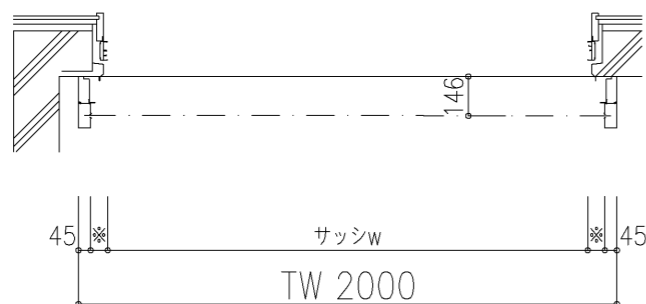

外観図

※寸法は現場による

尺度 1/20

三和シャッター工業株式会社  
www.sanwa-ss.co.jp

製品 マドモアブラインドF 単窓\_非防火\_電動  
コメント RC外壁付け\_外観左入隅納まり\_H2319~2680 納まり図