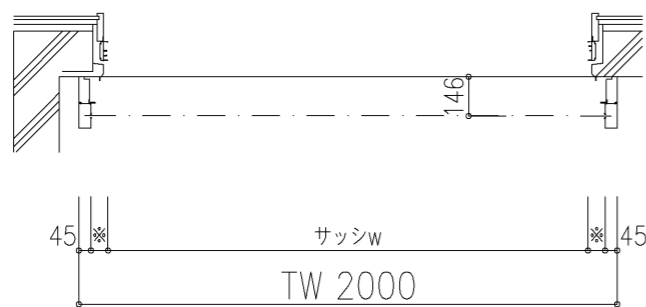

外観図

※寸法は現場による

尺度 1/20

三和シャッター工業株式会社
www.sanwa-ss.co.jp

製品 マドモアブラインドF 単窓_非防火_電動
コメント RC外壁付け_外観左入隅納まり_H730~1811 納まり図