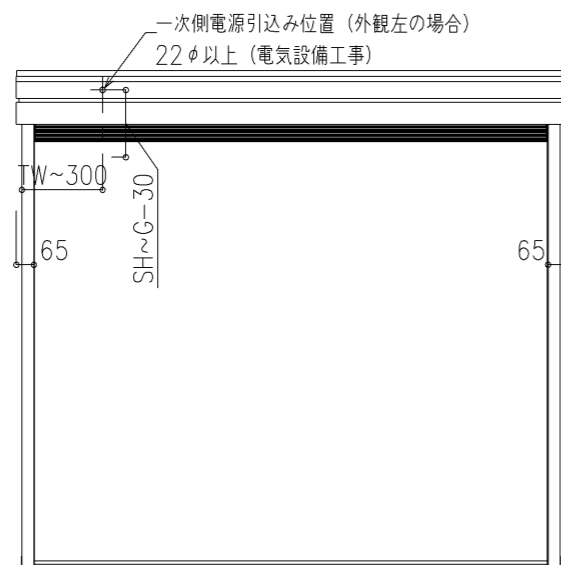

外観図

※寸法は現場による

尺度 1/20

三和シャッター工業株式会社
www.sanwa-ss.co.jp

製品 マドモアブラインドF 単窓_非防火_電動
コメント RC外壁付け_外観左入隅納まり_H730~1811 納まり図