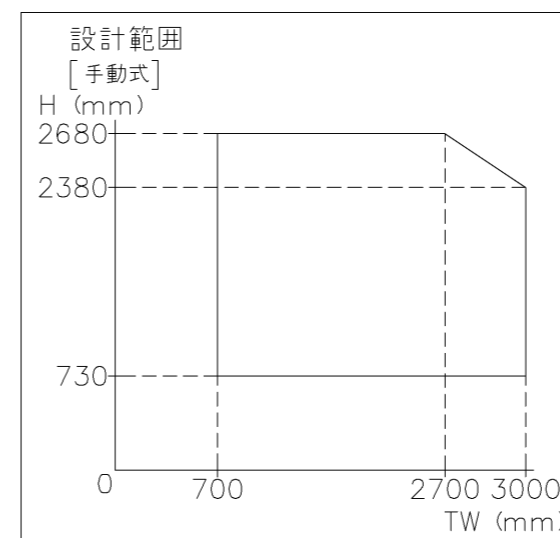

外観図

※寸法は現場による

尺度 1/20

三和シャッター工業株式会社
www.sanwa-ss.co.jp

製品 マドモアブラインドF 単窓_非防火_電動
コメント RC外壁付け_外観左入隅納まり_H730~1811 納まり図