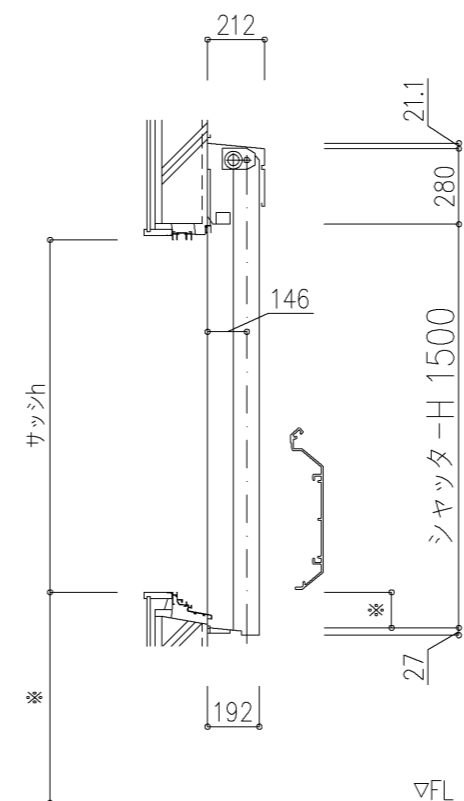

外観図

※寸法は現場による

尺度 1/20

三和シャッター工業株式会社
www.sanwa-ss.co.jp

製品 マドモアブラインドF 単窓_非防火_電動
コメント RC外壁付け_外観左入隅納まり_H730~1811 納まり図