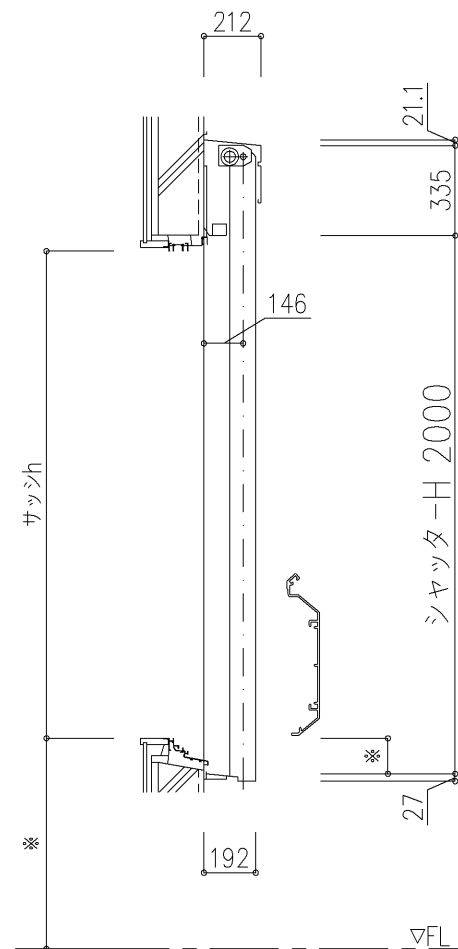

外観図

※寸法は現場による

尺度 1/20

三和シャッター工業株式会社
www.sanwa-ss.co.jp

製品 マドモアブラインドF 単窓_非防火_電動
コメント RC外壁付け_外観右入隅納まり_H1812-2318 納まり図