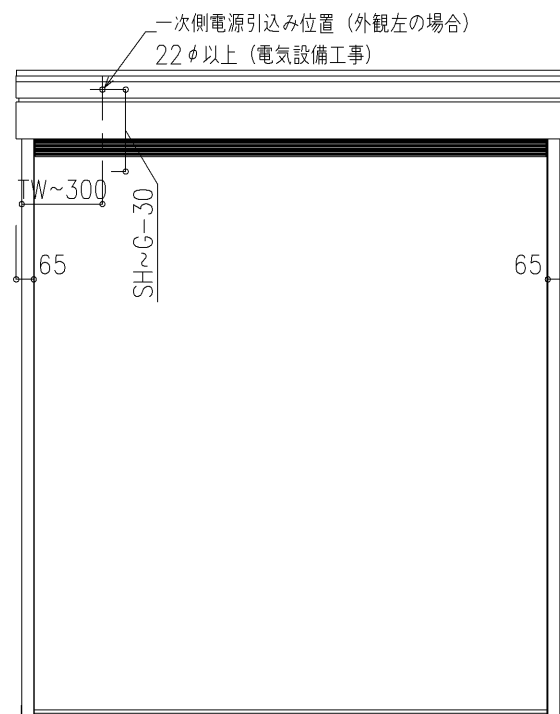

外観図

※寸法は現場による

尺度 1/20

三和シャッター工業株式会社
www.sanwa-ss.co.jp

製品 マドモアブラインドF 単窓_非防火_電動
コメント RC外壁付け_外観右入隅納まり_H1812-2318 納まり図