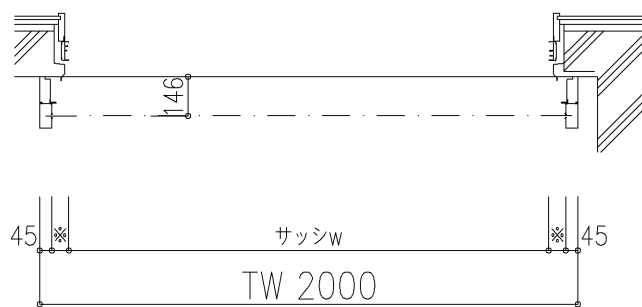

外観図

※寸法は現場による

尺度 1/20

三和シャッター工業株式会社
www.sanwa-ss.co.jp

製品 マドモアブラインドF 単窓_非防火_電動
コメント RC外壁付け_外観右入隅納まり_H1812-2318 納まり図