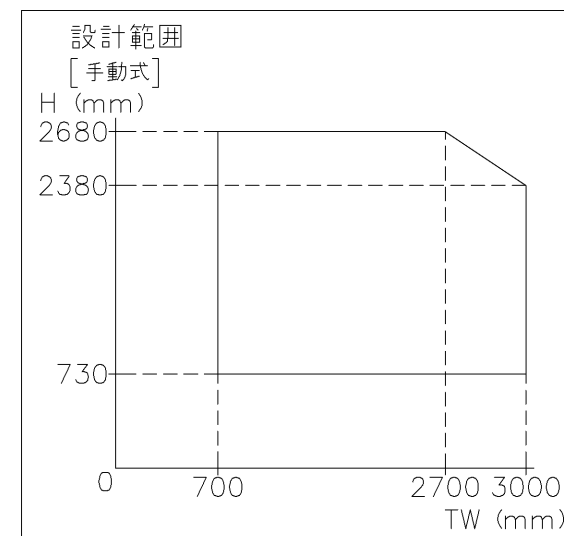

外観図

※寸法は現場による

尺度 1/20

三和シャッター工業株式会社
www.sanwa-ss.co.jp

製品 マドモアブラインドF 単窓_非防火_電動
コメント RC外壁付け_外観右入隅納まり_H1812-2318 納まり図