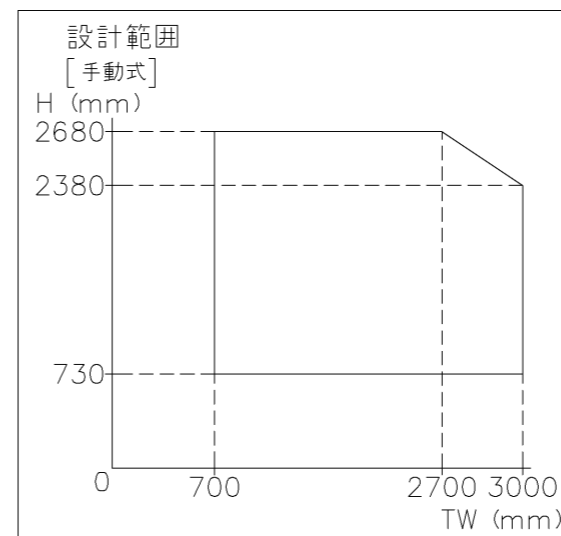

外観図

※寸法は現場による

尺度 1/20

三和シャッター工業株式会社
www.sanwa-ss.co.jp

製品 マドモアブラインドF 単窓_非防火_電動
コメント RC外壁付け_外観右入隅納まり_H730~1811 納まり図