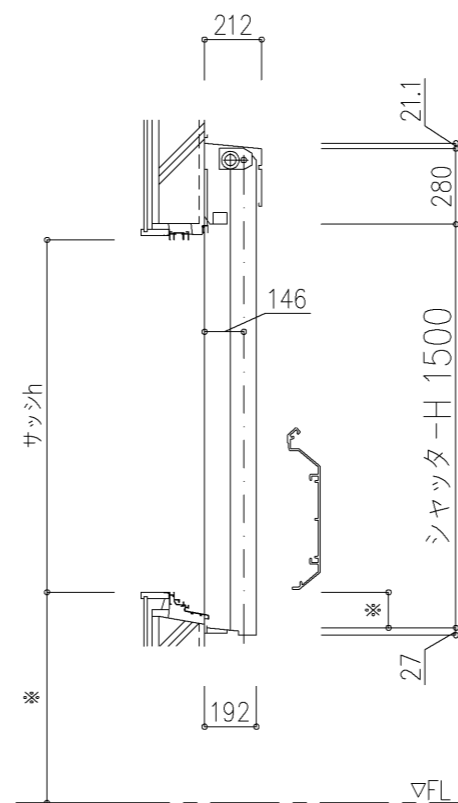

外観図

※寸法は現場による

尺度 1/20

三和シャッター工業株式会社
www.sanwa-ss.co.jp

製品 マドモアブラインドF 単窓_非防火_電動
コメント RC外壁付け_外観右入隅納まり_H730~1811 納まり図