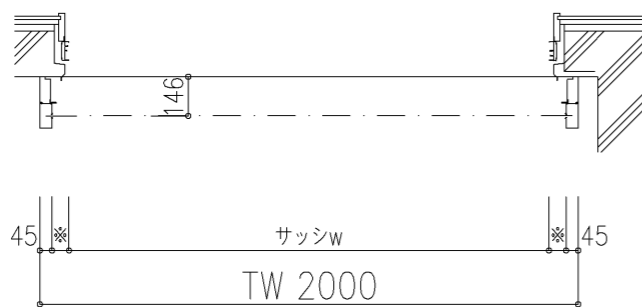

外観図

※寸法は現場による

尺度 1/20

三和シャッター工業株式会社
www.sanwa-ss.co.jp

製品 マドモアブラインドF 単窓_非防火_電動
コメント RC外壁付け_外観右入隅納まり_H730~1811 納まり図