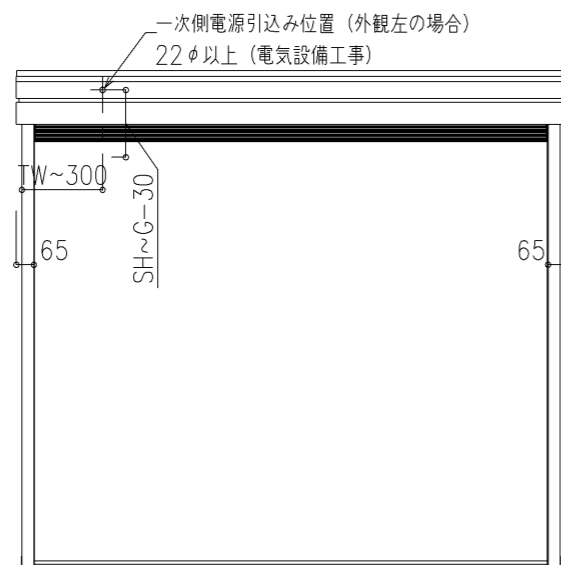

外観図

※寸法は現場による

尺度 1/20

三和シャッター工業株式会社
www.sanwa-ss.co.jp

製品 マドモアブラインドF 単窓_非防火_電動
コメント RC外壁付け_外観右入隅納まり_H730~1811 納まり図