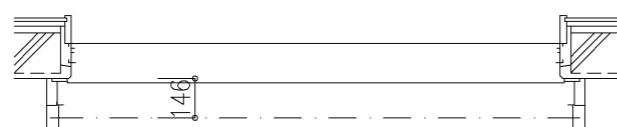

外観図

※寸法は現場による

尺度 1/20

三和シャッター工業株式会社
www.sanwa-ss.co.jp

製品 マドモアブラインドF 単窓_非防火_電動
コメント RC外壁付け_土間納まり_H1812~2318 納まり図