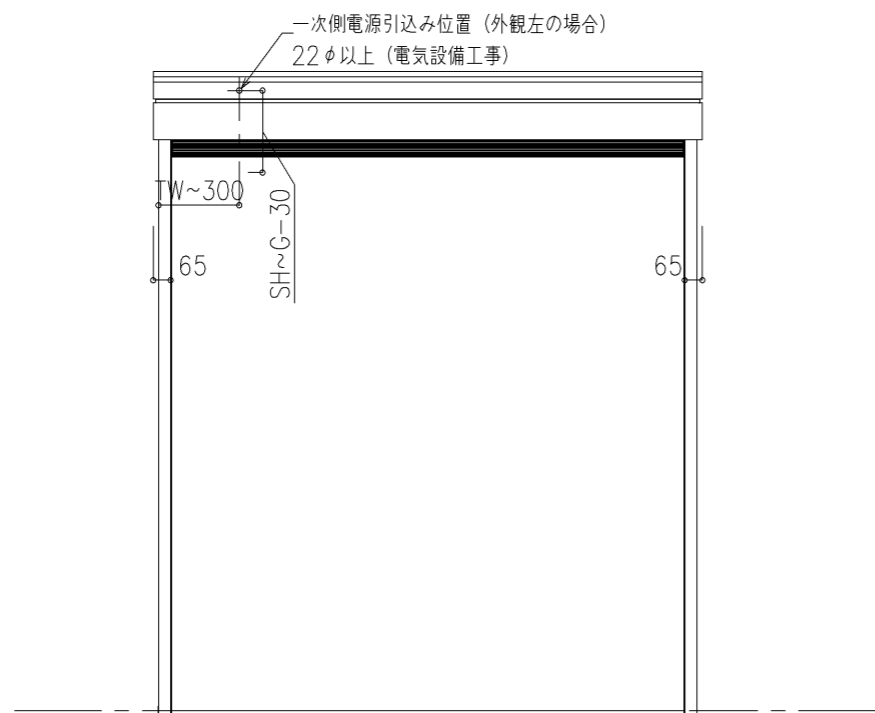

外観図

※寸法は現場による

尺度 1/20

三和シャッター工業株式会社
www.sanwa-ss.co.jp

製品 マドモアブラインドF 単窓_非防火_電動
コメント RC外壁付け_土間納まり_H1812~2318 納まり図