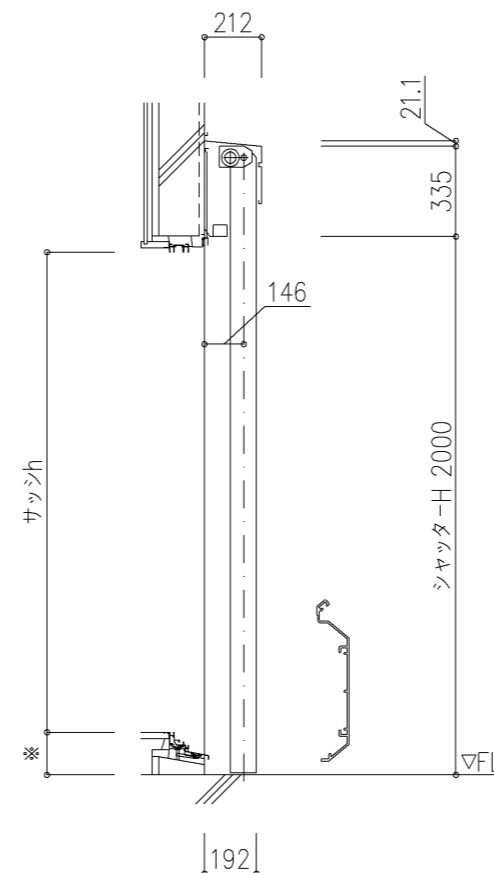

外観図

※寸法は現場による

尺度 1/20

三和シャッター工業株式会社
www.sanwa-ss.co.jp

製品 マドモアブラインドF 単窓_非防火_電動
コメント RC外壁付け_土間納まり_H1812~2318 納まり図