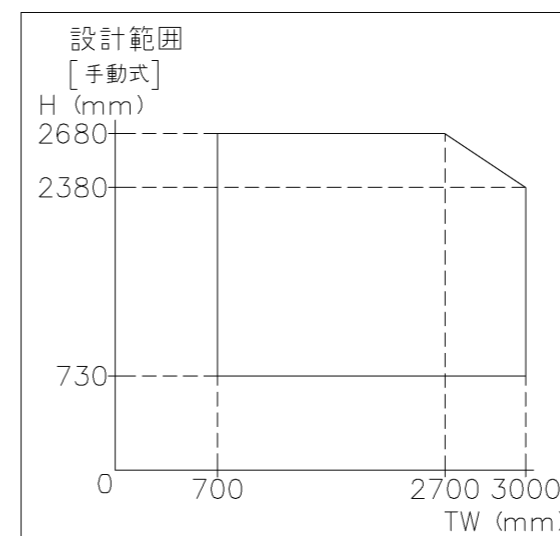

外観図

※寸法は現場による

尺度 1/20

三和シャッター工業株式会社
www.sanwa-ss.co.jp

製品 マドモアブラインドF 単窓_非防火_電動
コメント RC外壁付け_土間納まり_H1812~2318 納まり図