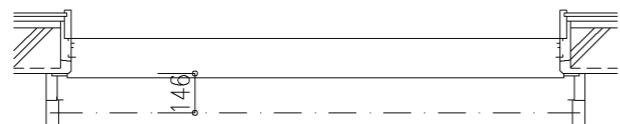

外観図

※寸法は現場による

尺度 1/20

三和シャッター工業株式会社  
www.sanwa-ss.co.jp

製品 マドモアブラインドF 単窓\_非防火\_電動  
コメント RC外壁付け\_標準納まり\_H2319~2680 納まり図