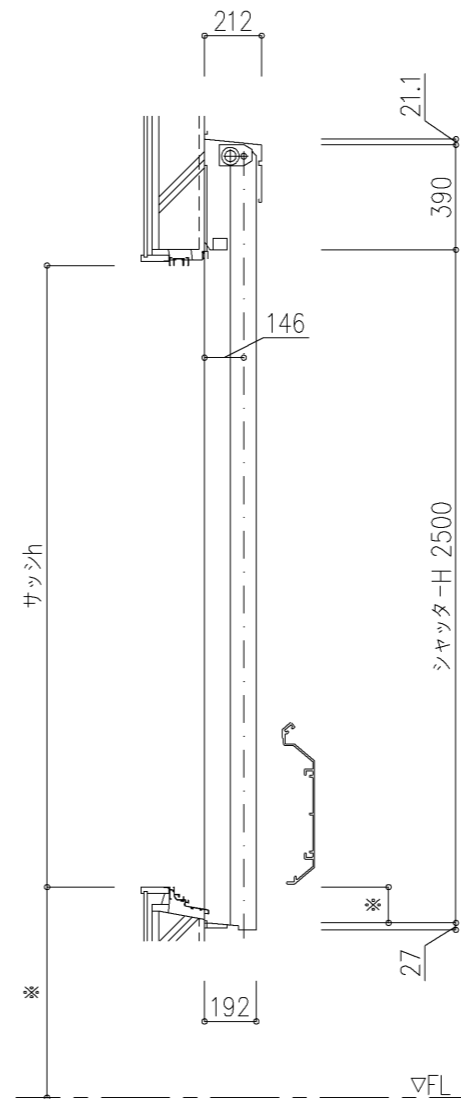

外観図

※寸法は現場による

尺度 1/20

三和シャッター工業株式会社  
www.sanwa-ss.co.jp

製品 マドモアブラインドF 単窓\_非防火\_電動  
コメント RC外壁付け\_標準納まり\_H2319~2680 納まり図