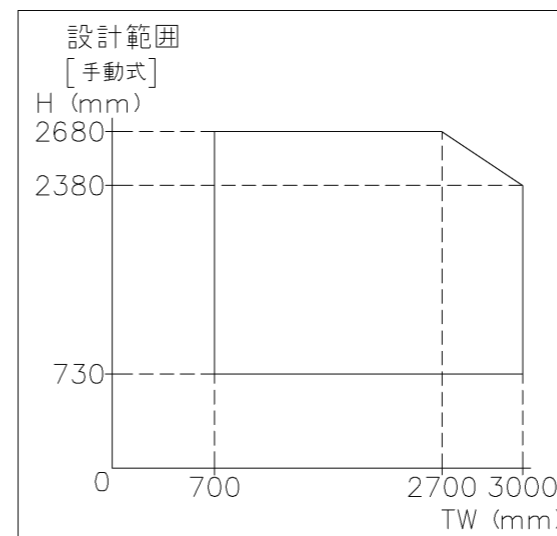

外観図

※寸法は現場による

尺度 1/20

三和シャッター工業株式会社  
www.sanwa-ss.co.jp

製品 マドモアブラインドF 単窓\_非防火\_電動  
コメント RC外壁付け\_標準納まり\_H2319~2680 納まり図