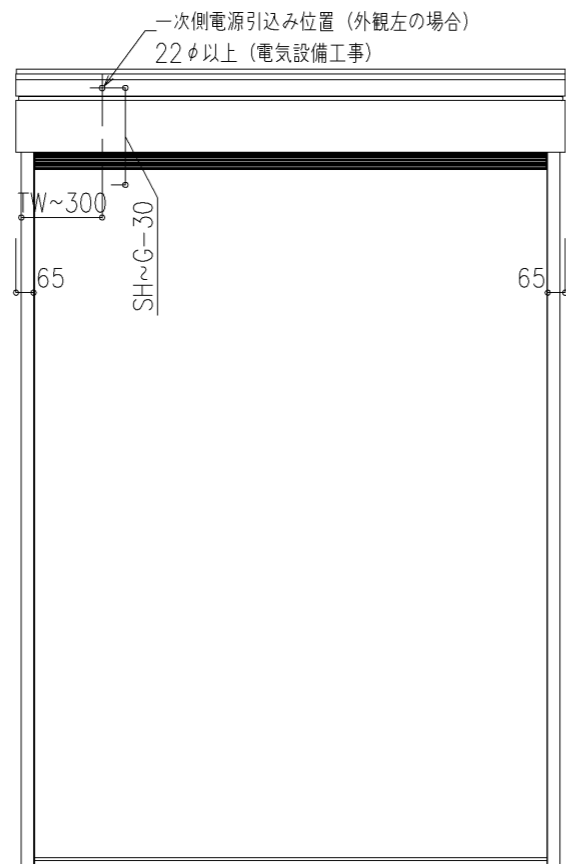

外観図

※寸法は現場による

尺度 1/20

三和シャッター工業株式会社  
www.sanwa-ss.co.jp

製品 マドモアブラインドF 単窓\_非防火\_電動  
コメント RC外壁付け\_標準納まり\_H2319~2680 納まり図