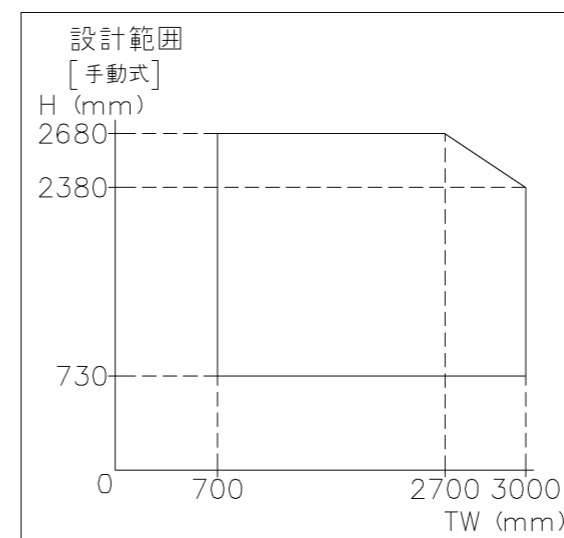

外観図

※寸法は現場による

尺度 1/20

三和シャッター工業株式会社
www.sanwa-ss.co.jp

製品 マドモアブラインドF 単窓_非防火_電動
コメント RC外壁付け_標準納まり_H730~1811 納まり図