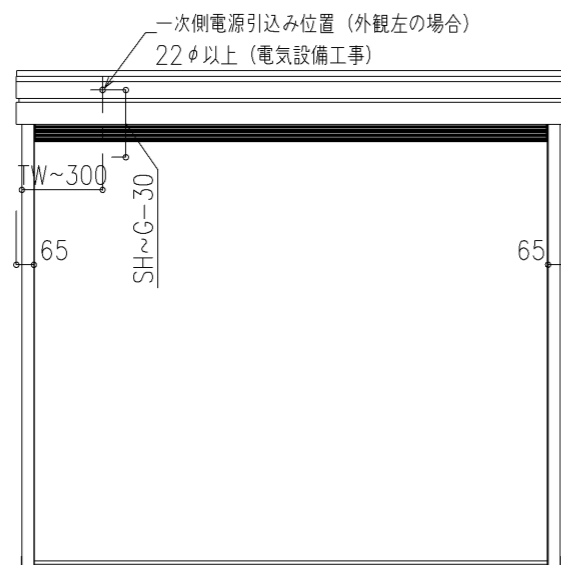

外観図

※寸法は現場による

尺度 1/20

三和シャッター工業株式会社
www.sanwa-ss.co.jp

製品 マドモアブラインドF 単窓_非防火_電動
コメント RC外壁付け_標準納まり_H730~1811 納まり図