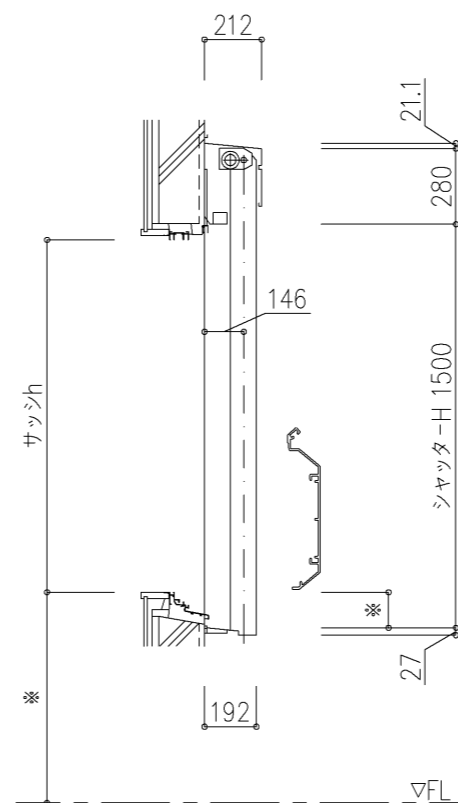

外観図

※寸法は現場による

尺度 1/20

三和シャッター工業株式会社
www.sanwa-ss.co.jp

製品 マドモアブラインドF 単窓_非防火_電動
コメント RC外壁付け_標準納まり_H730~1811 納まり図