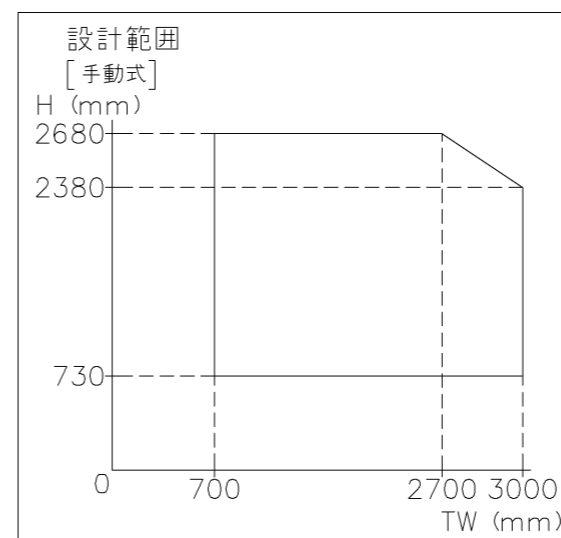

外観図

※寸法は現場による

尺度 1/20

三和シャッター工業株式会社
www.sanwa-ss.co.jp

製品 マドモアブラインドF 単窓_非防火_電動
コメント 木造外壁付_下地部材BoxTf_外観左入隅納まり_H2319~2680 納まり図