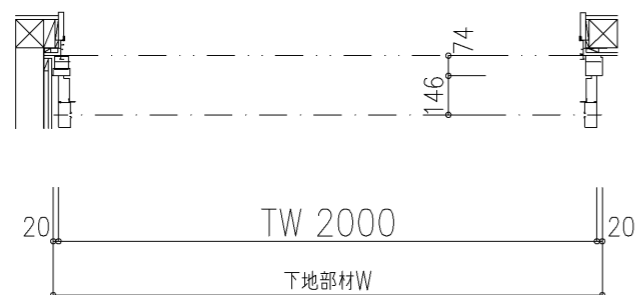

外観図

※寸法は現場による

尺度 1/20

三和シャッター工業株式会社
www.sanwa-ss.co.jp

製品 マドモアブラインドF 単窓_非防火_電動
コメント 木造外壁付_下地部材BoxTf_外観左入隅納まり_H2319~2680 納まり図