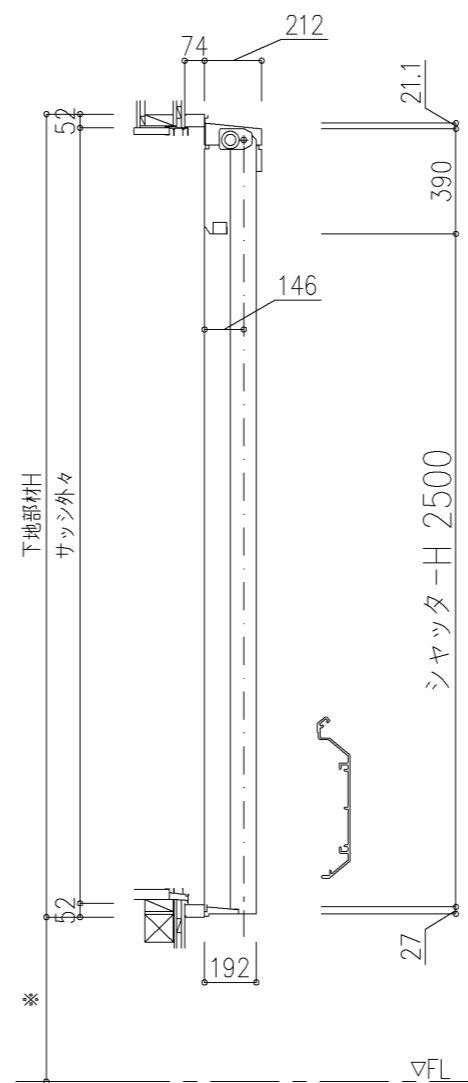

外観図

※寸法は現場による

尺度 1/20

三和シャッター工業株式会社
www.sanwa-ss.co.jp

製品 マドモアブラインドF 単窓_非防火_電動
コメント 木造外壁付_下地部材BoxTf_外観左入隅納まり_H2319~2680 納まり図