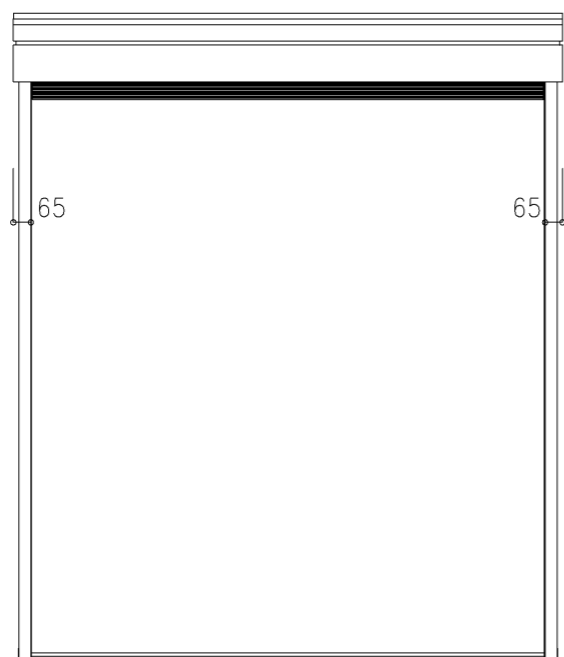

外観図

※寸法は現場による

尺度 1/20

三和シャッター工業株式会社
www.sanwa-ss.co.jp

製品 マドモアブラインドF 単窓_非防火_電動
コメント 木造外壁付け_下地部材BoxT4f_外観左入隅納まり_H1812~2318 納まり図