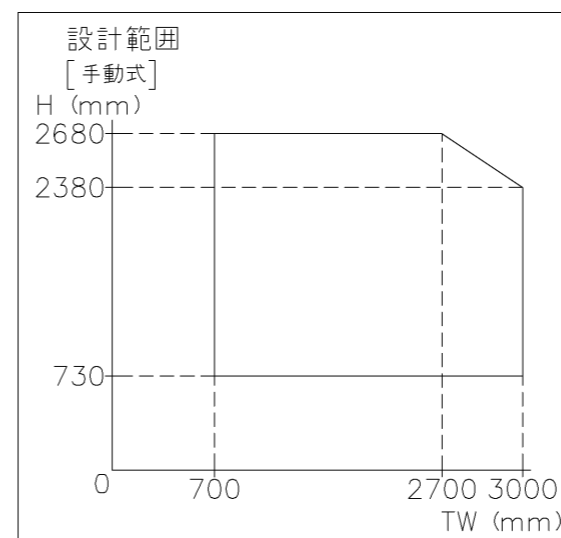

外観図

※寸法は現場による

尺度 1/20

三和シャッター工業株式会社
www.sanwa-ss.co.jp

製品 マドモアブラインドF 単窓_非防火_電動
コメント 木造外壁付け_下地部材BoxT4f_外観左入隅納まり_H1812~2318 納まり図