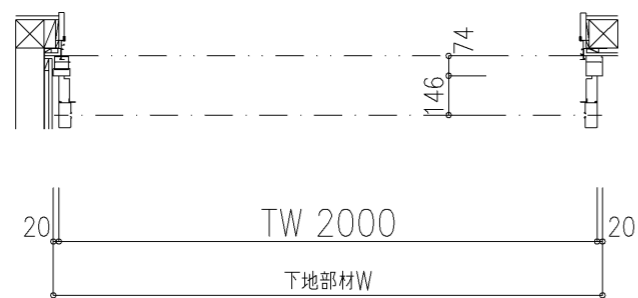

外観図

※寸法は現場による

尺度 1/20

三和シャッター工業株式会社
www.sanwa-ss.co.jp

製品 マドモアブラインドF 単窓_非防火_電動
コメント 木造外壁付け_下地部材BoxT4f_外観左入隅納まり_H1812~2318 納まり図