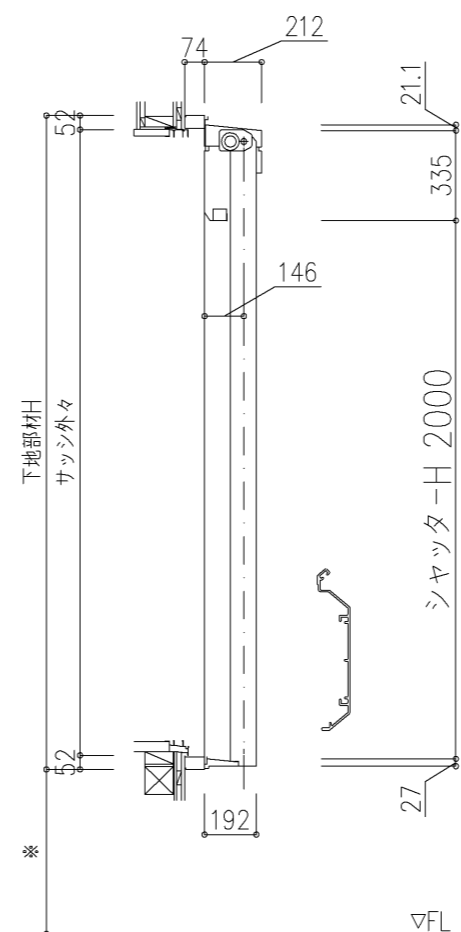

外観図

※寸法は現場による

尺度 1/20

三和シャッター工業株式会社
www.sanwa-ss.co.jp

製品 マドモアブラインドF 単窓_非防火_電動
コメント 木造外壁付け_下地部材BoxT4f_外観左入隅納まり_H1812~2318 納まり図