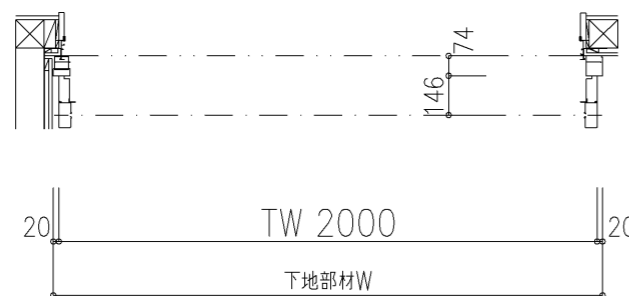

外観図

※寸法は現場による

尺度 1/20

三和シャッター工業株式会社
www.sanwa-ss.co.jp

製品 マドモアブラインドF 単窓_非防火_電動

コメント 木造外壁付_下地部材Box下げ_外観左入隅納まり_H730~1811 納まり図