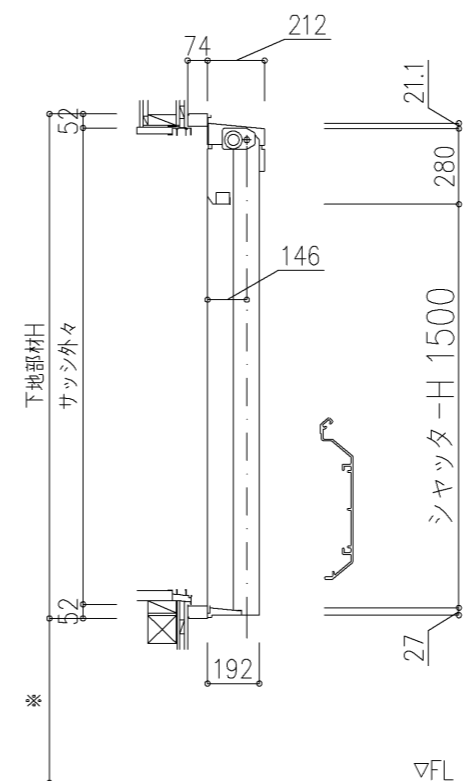

外観図

※寸法は現場による

尺度 1/20

三和シャッター工業株式会社
www.sanwa-ss.co.jp

製品 マドモアブラインドF 単窓_非防火_電動

コメント 木造外壁付_下地部材Box下げ_外観左入隅納まり_H730~1811 納まり図