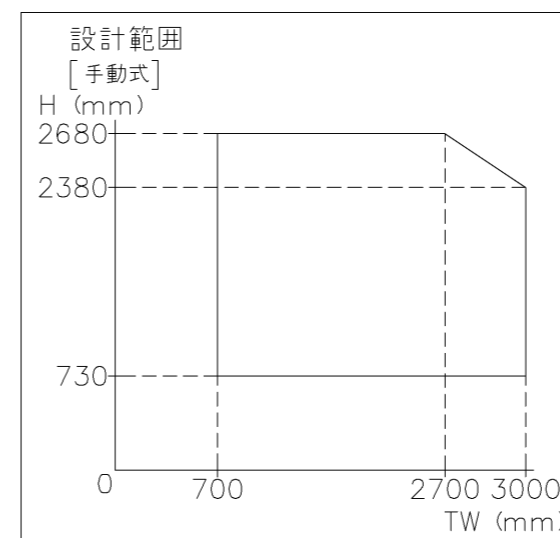

外観図

※寸法は現場による

尺度 1/20

三和シャッター工業株式会社
www.sanwa-ss.co.jp

製品 マドモアブラインドF 単窓_非防火_電動

コメント 木造外壁付_下地部材Box下げ_外観左入隅納まり_H730~1811 納まり図