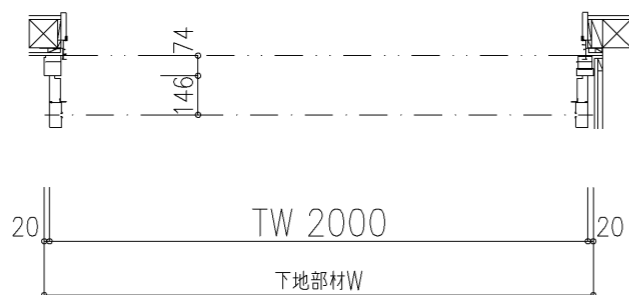

外観図

※寸法は現場による

尺度 1/20

三和シャッター工業株式会社
www.sanwa-ss.co.jp

製品 マドモアブラインドF 単窓_非防火_電動
コメント 木造外壁付け_下地部材BoxTf_外観右入隅納まり_H2319-2680 納まり図