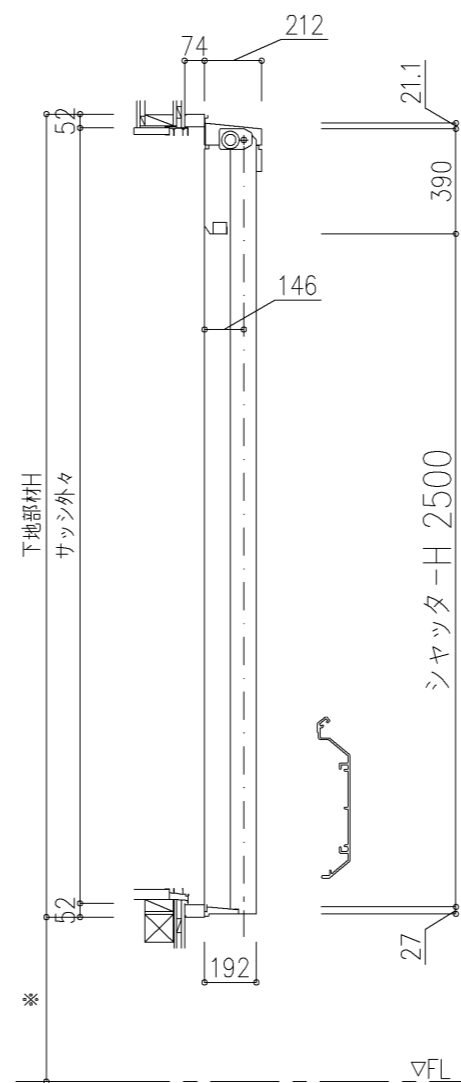

外観図

※寸法は現場による

尺度 1/20

三和シャッター工業株式会社
www.sanwa-ss.co.jp

製品 マドモアブラインドF 単窓_非防火_電動
コメント 木造外壁付け_下地部材BoxTf_外観右入隅納まり_H2319-2680 納まり図