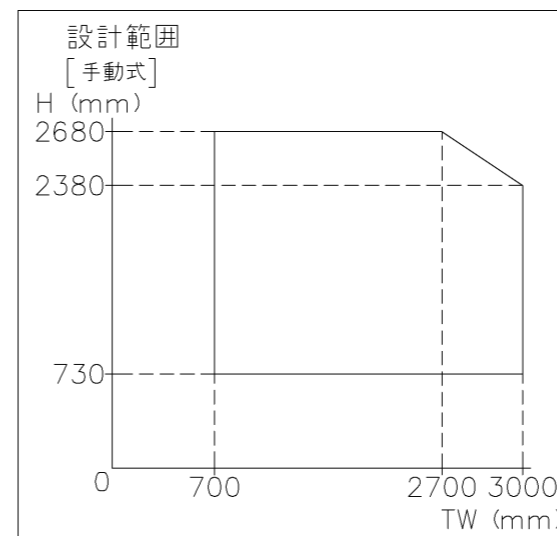

外観図

※寸法は現場による

尺度 1/20

三和シャッター工業株式会社
www.sanwa-ss.co.jp

製品 マドモアブラインドF 単窓_非防火_電動
コメント 木造外壁付け_下地部材BoxTf_外観右入隅納まり_H2319-2680 納まり図