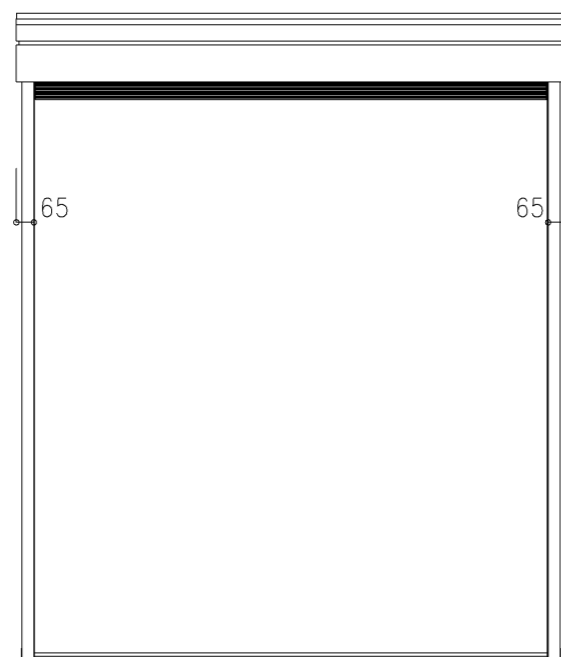

外観図

※寸法は現場による

尺度 1/20

三和シャッター工業株式会社  
www.sanwa-ss.co.jp

製品 マドモアブラインドF 単窓\_非防火\_電動  
コメント 木造外壁付\_下地部材BoxT4\_外観右入隅納まり\_H1812~2318 納まり図