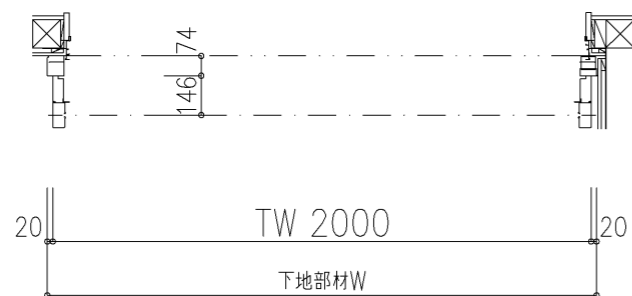

外観図

※寸法は現場による

尺度 1/20

三和シャッター工業株式会社  
www.sanwa-ss.co.jp

製品 マドモアブラインドF 単窓\_非防火\_電動  
コメント 木造外壁付\_下地部材BoxT4\_外観右入隅納まり\_H1812~2318 納まり図