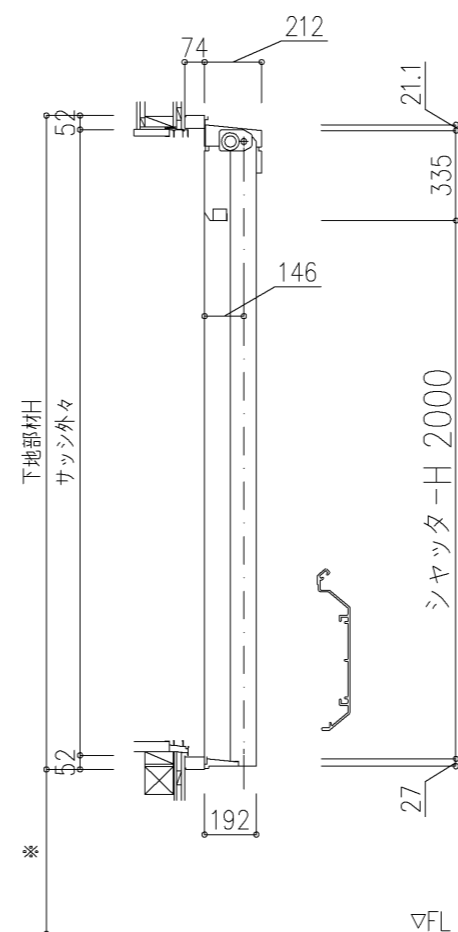

外観図

※寸法は現場による

尺度 1/20

三和シャッター工業株式会社  
www.sanwa-ss.co.jp

製品 マドモアブラインドF 単窓\_非防火\_電動  
コメント 木造外壁付\_下地部材BoxT4\_外観右入隅納まり\_H1812~2318 納まり図