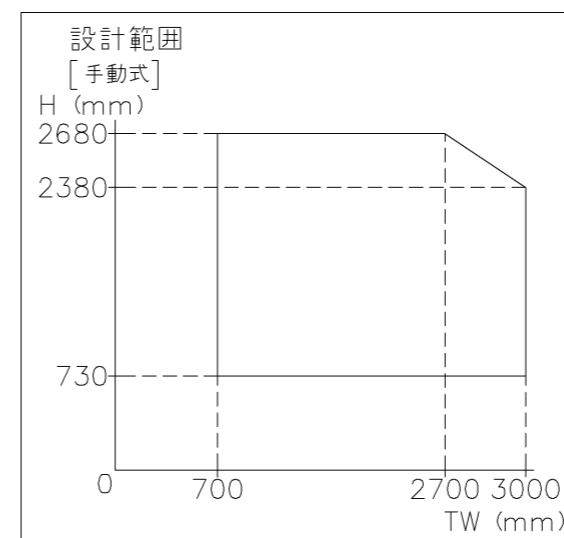

外観図

※寸法は現場による

尺度 1/20

三和シャッター工業株式会社  
www.sanwa-ss.co.jp

製品 マドモアブラインドF 単窓\_非防火\_電動  
コメント 木造外壁付\_下地部材BoxT4\_外観右入隅納まり\_H1812~2318 納まり図