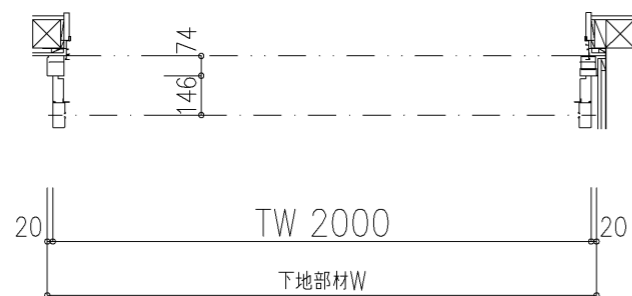

外観図

※寸法は現場による

尺度 1/20

三和シャッター工業株式会社  
www.sanwa-ss.co.jp

製品 マドモアブラインドF 単窓\_非防火\_電動

コメント 本造外壁付\_下地部材Box下げ\_外観右入隅納まり\_H730~1811 納まり図