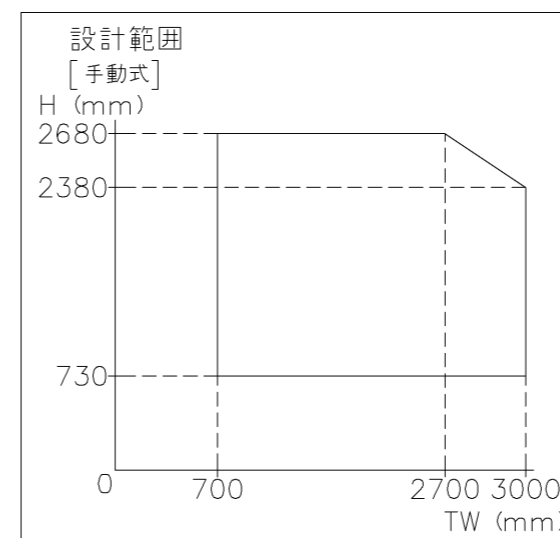

外観図

※寸法は現場による

尺度 1/20

三和シャッター工業株式会社  
www.sanwa-ss.co.jp

製品 マドモアブラインドF 単窓\_非防火\_電動

コメント 本造外壁付\_下地部材Box下げ\_外観右入隅納まり\_H730~1811 納まり図