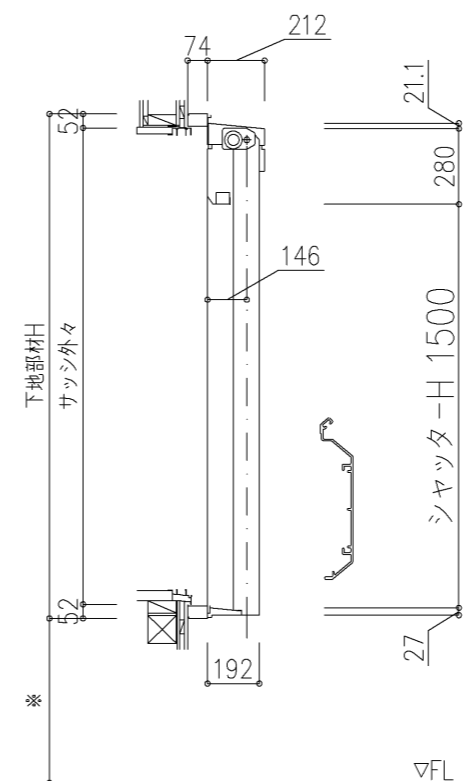

外観図

※寸法は現場による

尺度 1/20

三和シャッター工業株式会社  
www.sanwa-ss.co.jp

製品 マドモアブラインドF 単窓\_非防火\_電動

コメント 本造外壁付\_下地部材Box下げ\_外観右入隅納まり\_H730~1811 納まり図