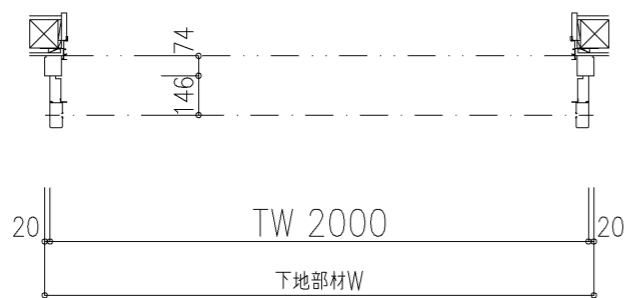

外観図

※寸法は現場による

尺度 1/20

三和シャッター工業株式会社
www.sanwa-ss.co.jp

製品 マドモアブラインドF 単窓_非防火_電動
コメント 木造外壁付_下地部材BoxT付_標準納まり_H2319~2680 納まり図