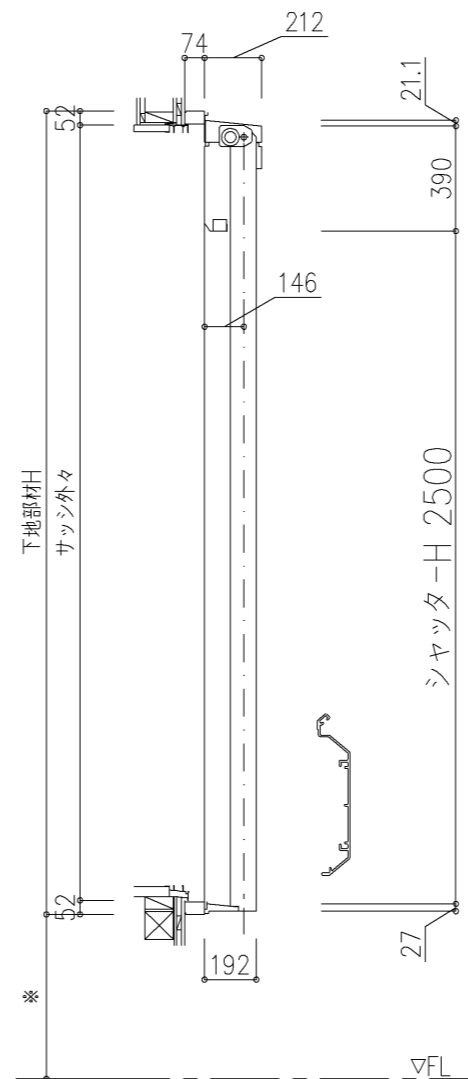

外観図

※寸法は現場による

尺度 1/20

三和シャッター工業株式会社
www.sanwa-ss.co.jp

製品 マドモアブラインドF 単窓_非防火_電動
コメント 木造外壁付_下地部材BoxT付_標準納まり_H2319~2680 納まり図