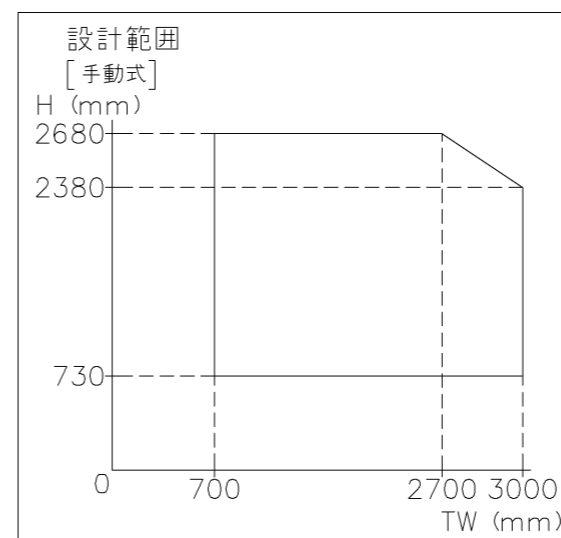

外観図

※寸法は現場による

尺度 1/20

三和シャッター工業株式会社
www.sanwa-ss.co.jp

製品 マドモアブラインドF 単窓_非防火_電動
コメント 木造外壁付_下地部材BoxT付_標準納まり_H2319~2680 納まり図