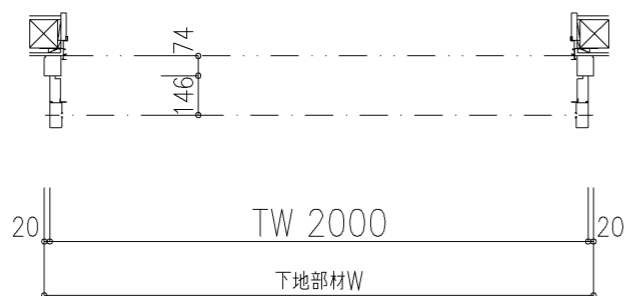

外観図

※寸法は現場による

尺度 1/20

三和シャッター工業株式会社
www.sanwa-ss.co.jp

製品 マドモアブラインドF 単窓_非防火_電動
コメント 木造外壁付_下地部材Box下げ_標準納まり_H1812~2318 納まり図