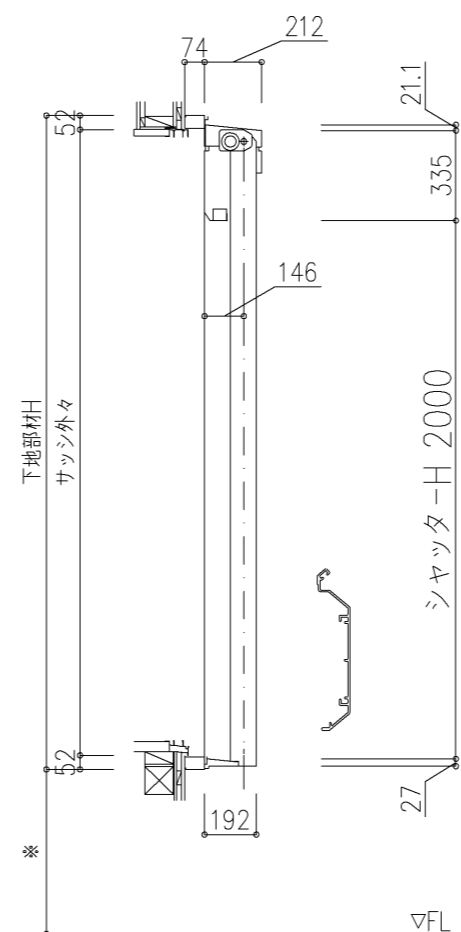

外観図

※寸法は現場による

尺度 1/20

三和シャッター工業株式会社
www.sanwa-ss.co.jp

製品 マドモアブラインドF 単窓_非防火_電動
コメント 木造外壁付_下地部材Box下げ_標準納まり_H1812~2318 納まり図