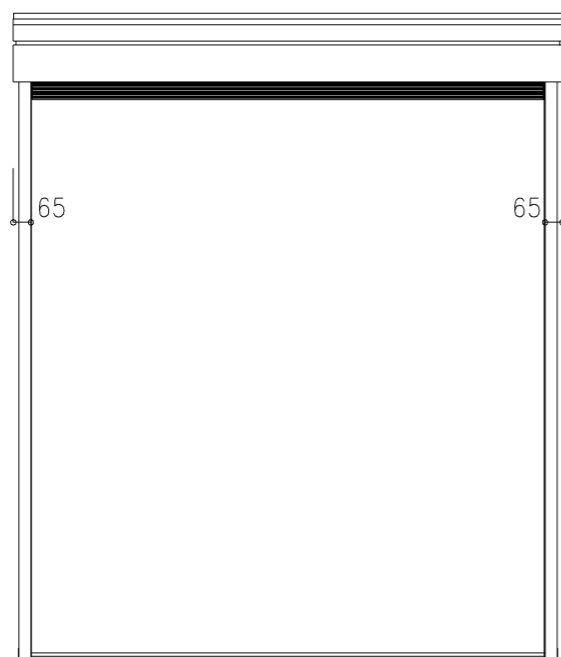

外観図

※寸法は現場による

尺度 1/20

三和シャッター工業株式会社
www.sanwa-ss.co.jp

製品 マドモアブラインドF 単窓_非防火_電動
コメント 木造外壁付_下地部材Box下げ_標準納まり_H1812~2318 納まり図