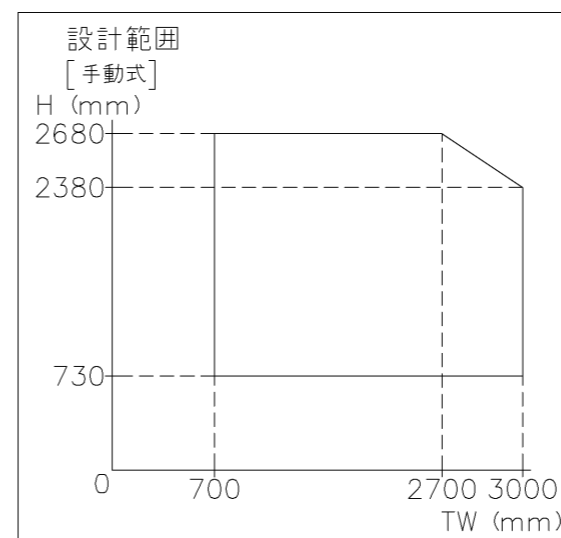

外観図

※寸法は現場による

尺度 1/20

三和シャッター工業株式会社
www.sanwa-ss.co.jp

製品 マドモアブラインドF 単窓_非防火_電動
コメント 木造外壁付_下地部材Box下げ_標準納まり_H1812~2318 納まり図