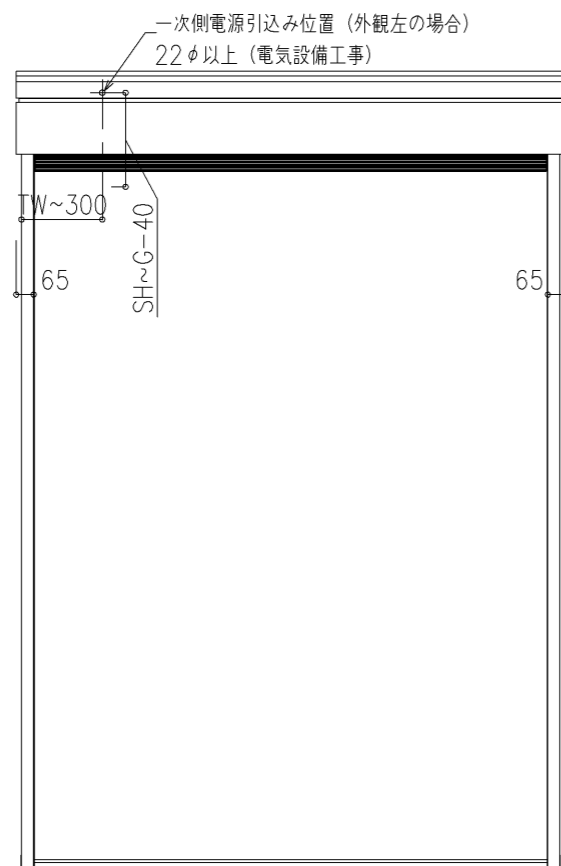

外観図

※寸法は現場による

尺度 1/20

三和シャッター工業株式会社  
www.sanwa-ss.co.jp

製品 マドモアブラインドF 単窓\_非防火\_電動  
コメント 木造外壁付\_下地部材\_外観左入隅納まり\_H2319~2680 納まり図