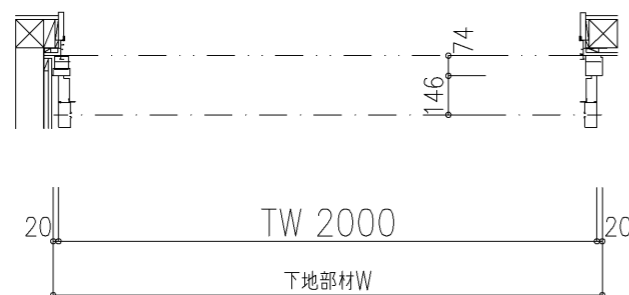

外観図

※寸法は現場による

尺度 1/20

三和シャッター工業株式会社  
www.sanwa-ss.co.jp

製品 マドモアブラインドF 単窓\_非防火\_電動  
コメント 木造外壁付\_下地部材\_外観左入隅納まり\_H2319~2680 納まり図