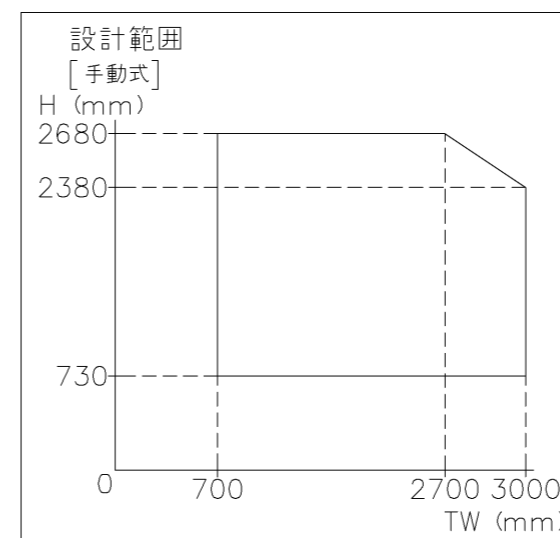

外観図

※寸法は現場による

尺度 1/20

三和シャッター工業株式会社  
www.sanwa-ss.co.jp

製品 マドモアブラインドF 単窓\_非防火\_電動  
コメント 木造外壁付\_下地部材\_外観左入隅納まり\_H2319~2680 納まり図