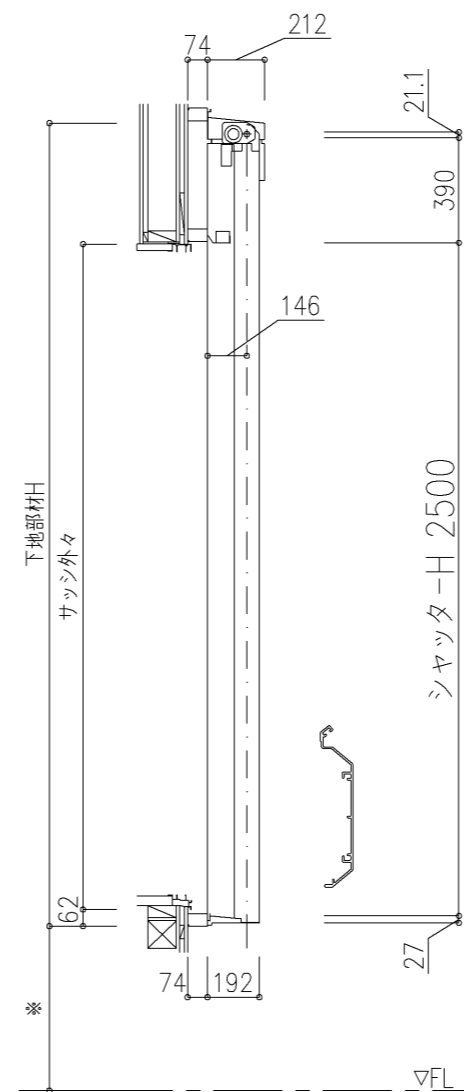

外観図

※寸法は現場による

尺度 1/20

三和シャッター工業株式会社  
www.sanwa-ss.co.jp

製品 マドモアブラインドF 単窓\_非防火\_電動  
コメント 木造外壁付\_下地部材\_外観左入隅納まり\_H2319~2680 納まり図