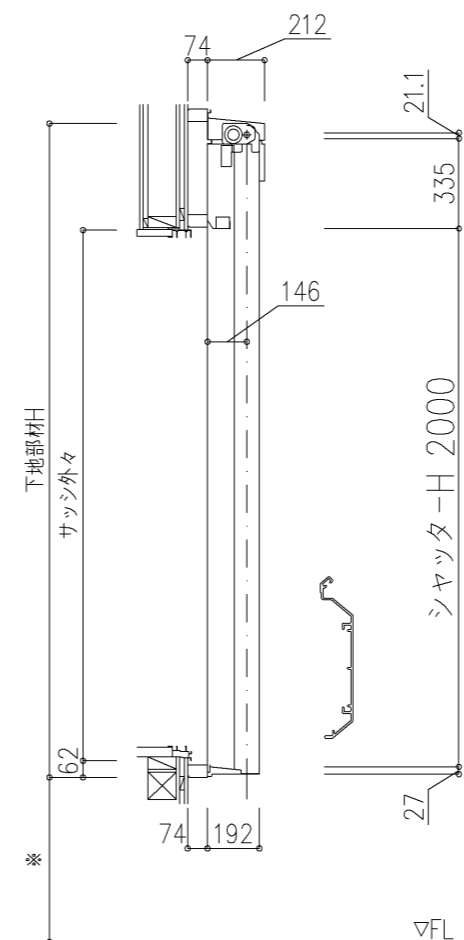

外観図

※寸法は現場による

尺度 1/20

三和シャッター工業株式会社
www.sanwa-ss.co.jp

製品 マドモアブラインドF 単窓_非防火_電動
コメント 木造外壁付付_下地部材_外観左入隅納まり_H1812~2318 納まり図