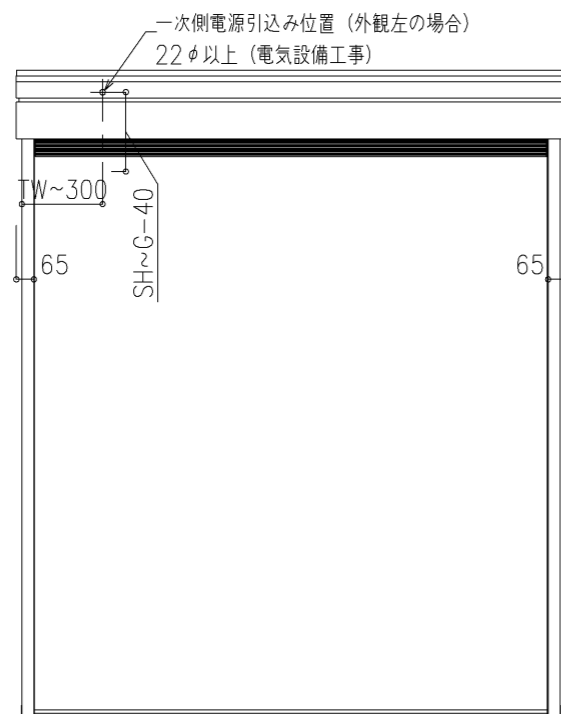

外観図

※寸法は現場による

尺度 1/20

三和シャッター工業株式会社
www.sanwa-ss.co.jp

製品 マドモアブラインドF 単窓_非防火_電動
コメント 木造外壁付付_下地部材_外観左入隅納まり_H1812~2318 納まり図