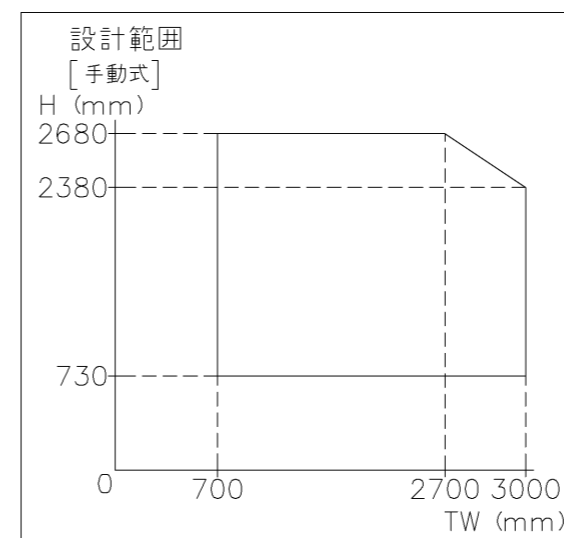

外観図

※寸法は現場による

尺度 1/20

三和シャッター工業株式会社
www.sanwa-ss.co.jp

製品 マドモアブラインドF 単窓_非防火_電動
コメント 木造外壁付付_下地部材_外観左入隅納まり_H1812~2318 納まり図