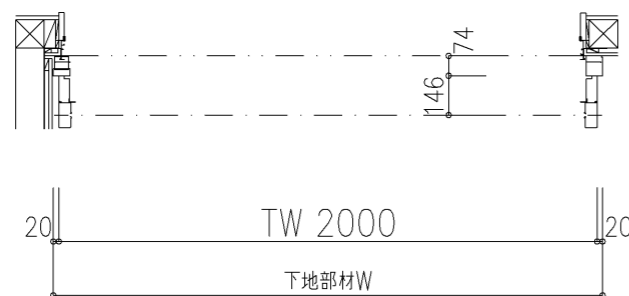

外観図

※寸法は現場による

尺度 1/20

三和シャッター工業株式会社
www.sanwa-ss.co.jp

製品 マドモアブラインドF 単窓_非防火_電動
コメント 木造外壁付付_下地部材_外観左入隅納まり_H1812~2318 納まり図