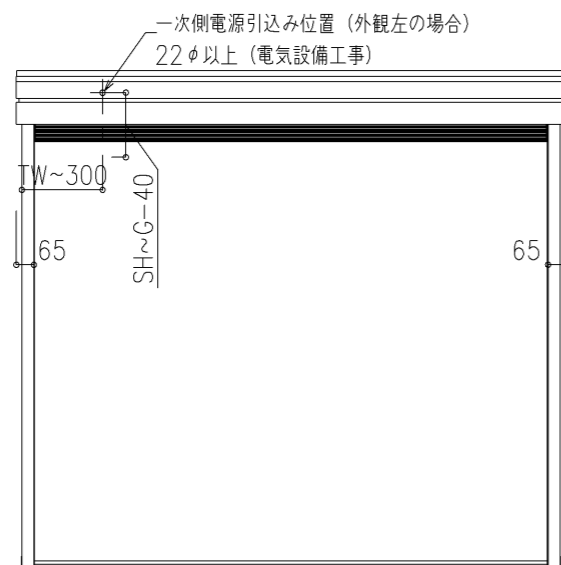

外観図

※寸法は現場による

尺度 1/20

三和シャッター工業株式会社
www.sanwa-ss.co.jp

製品 マドモアブラインドF 単窓_非防火_電動
コメント 木造外壁付け_下地部材_外観左入隅納まり_H730~1811 納まり図