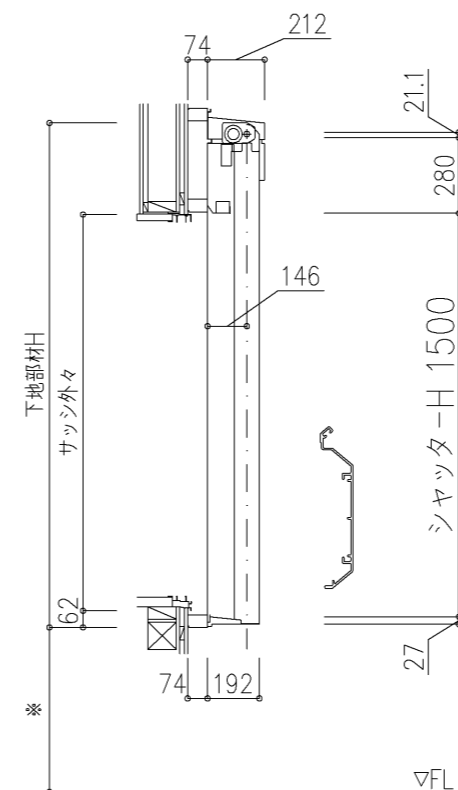

外観図

※寸法は現場による

尺度 1/20

三和シャッター工業株式会社
www.sanwa-ss.co.jp

製品 マドモアブラインドF 単窓_非防火_電動
コメント 木造外壁付け_下地部材_外観左入隅納まり_H730~1811 納まり図