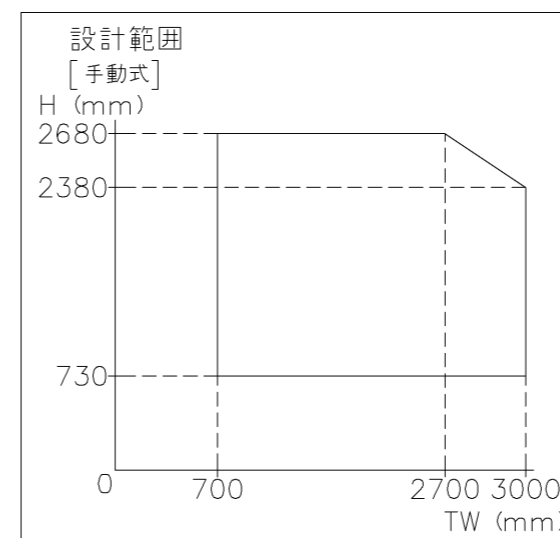

外観図

※寸法は現場による

尺度 1/20

三和シャッター工業株式会社
www.sanwa-ss.co.jp

製品 マドモアブラインドF 単窓_非防火_電動
コメント 木造外壁付け_下地部材_外観左入隅納まり_H730~1811 納まり図