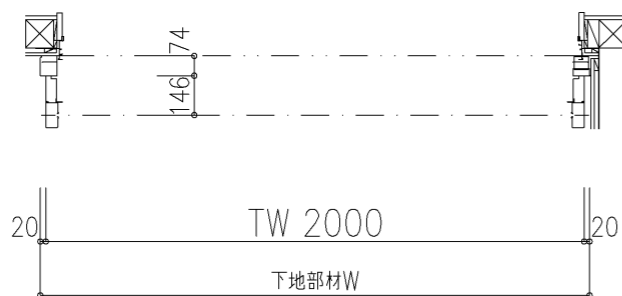

外観図

※寸法は現場による

尺度 1/20

三和シャッター工業株式会社
www.sanwa-ss.co.jp

製品 マドモアブラインドF 単窓_非防火_電動
コメント 木造外壁付け_下地部材_外観左入隅納まり_H730~1811 納まり図