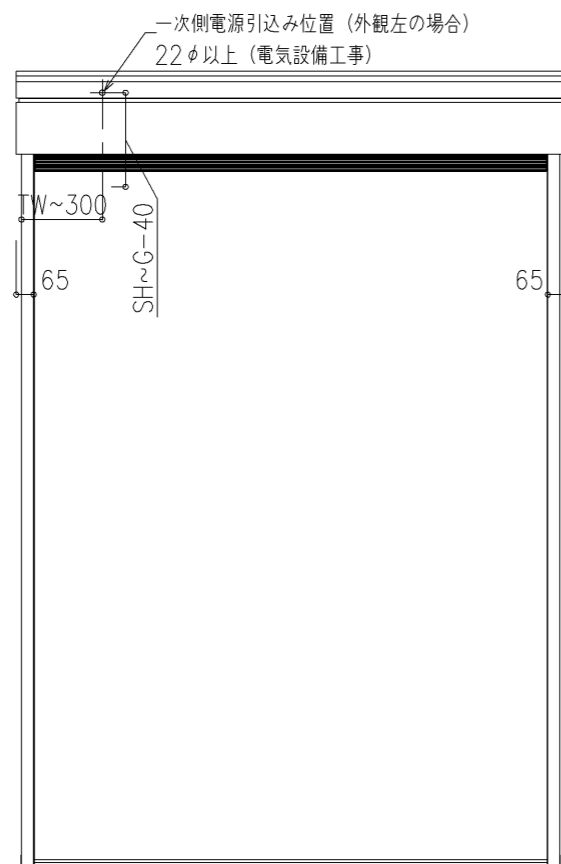

外観図

※寸法は現場による

尺度 1/20

三和シャッター工業株式会社
www.sanwa-ss.co.jp

製品 マドモアブラインドF 単窓_非防火_電動
コメント 木造外壁付_下地部材_外観右入隅納まり_H2319~2680 納まり図