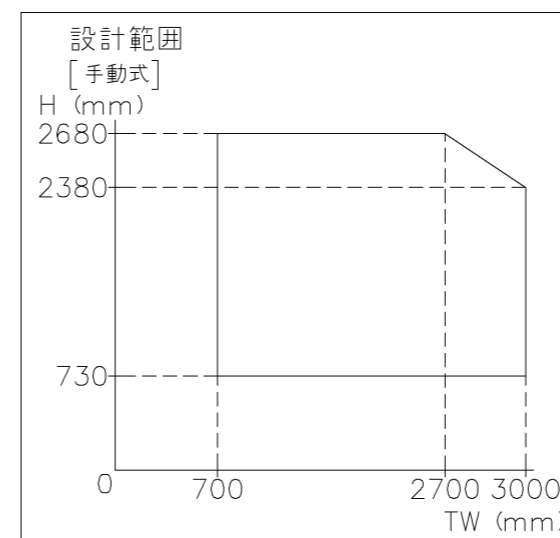

外観図

※寸法は現場による

尺度 1/20

三和シャッター工業株式会社
www.sanwa-ss.co.jp

製品 マドモアブラインドF 単窓_非防火_電動
コメント 木造外壁付_下地部材_外観右入隅納まり_H2319~2680 納まり図