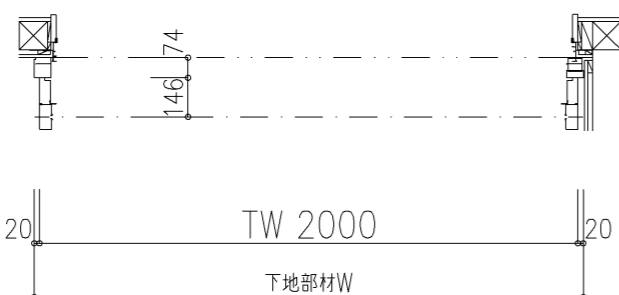

外観図

※寸法は現場による

尺度 1/20

三和シャッター工業株式会社
www.sanwa-ss.co.jp

製品 マドモアブラインドF 単窓_非防火_電動
コメント 木造外壁付_下地部材_外観右入隅納まり_H2319~2680 納まり図