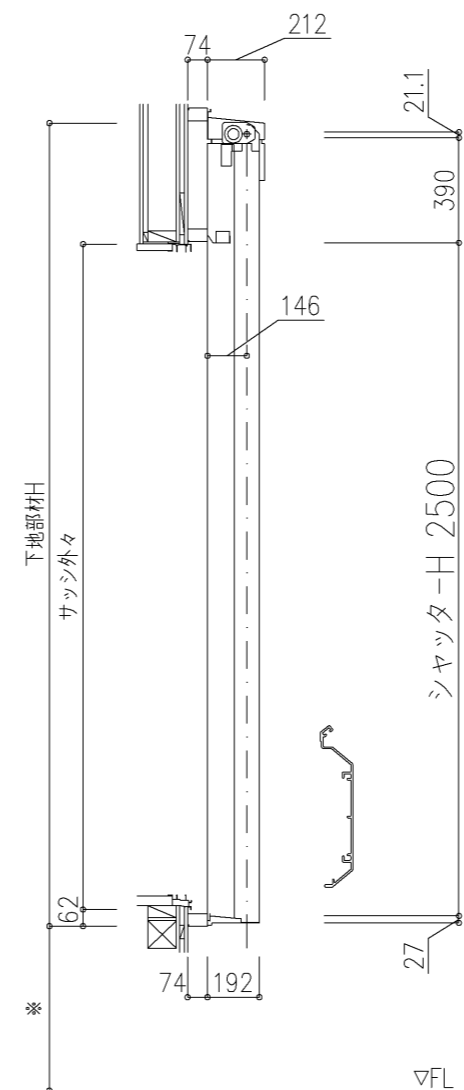

外観図

※寸法は現場による

尺度 1/20

三和シャッター工業株式会社
www.sanwa-ss.co.jp

製品 マドモアブラインドF 単窓_非防火_電動
コメント 木造外壁付_下地部材_外観右入隅納まり_H2319~2680 納まり図