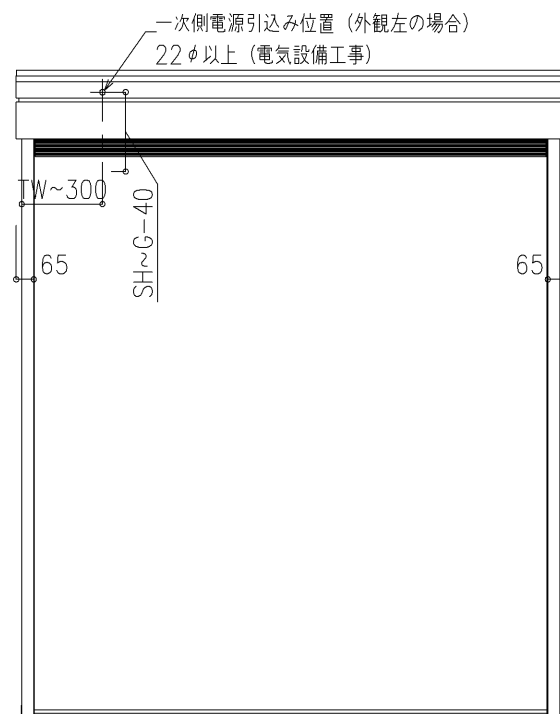

外観図

※寸法は現場による

尺度 1/20

三和シャッター工業株式会社
www.sanwa-ss.co.jp

製品 マドモアブラインドF 単窓_非防火_電動
コメント 木造外壁付付_下地部材_外観右入隅納まり_H1812~2318 納まり図