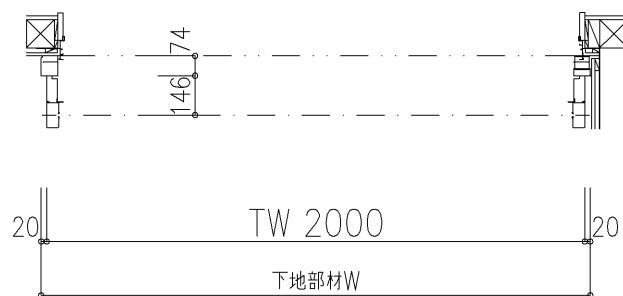

外観図

※寸法は現場による

尺度 1/20

三和シャッター工業株式会社
www.sanwa-ss.co.jp

製品 マドモアブラインドF 単窓_非防火_電動
コメント 木造外壁付付_下地部材_外観右入隅納まり_H1812~2318 納まり図