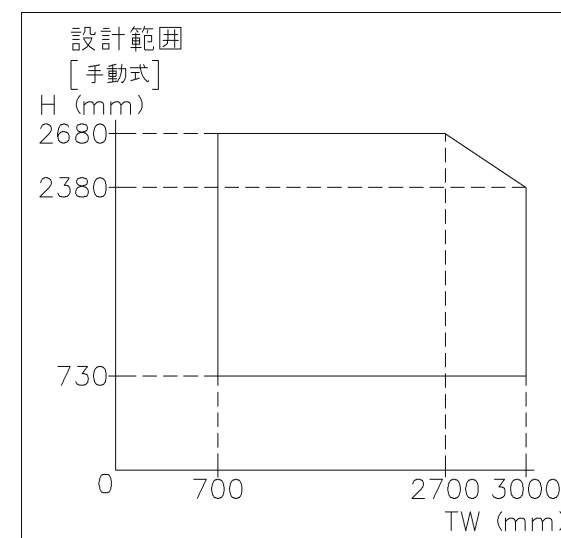

外観図

※寸法は現場による

尺度 1/20

三和シャッター工業株式会社
www.sanwa-ss.co.jp

製品 マドモアブラインドF 単窓_非防火_電動
コメント 木造外壁付付_下地部材_外観右入隅納まり_H1812~2318 納まり図