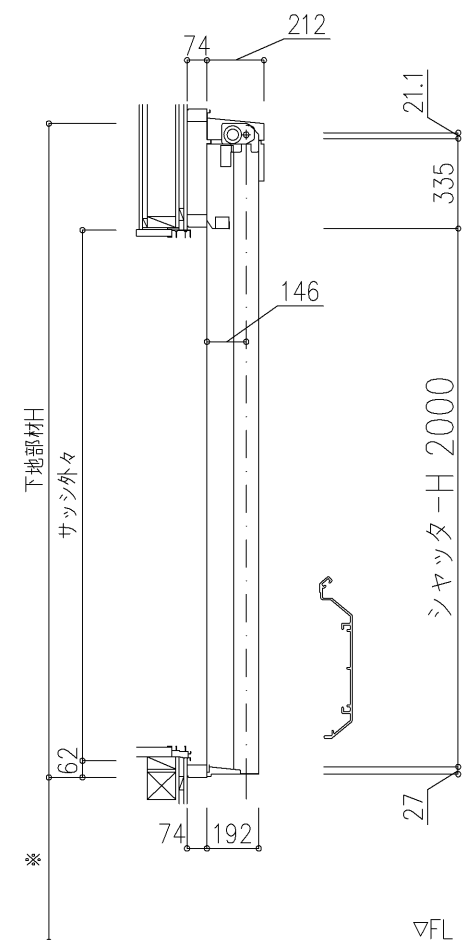

外観図

※寸法は現場による

尺度 1/20

三和シャッター工業株式会社
www.sanwa-ss.co.jp

製品 マドモアブラインドF 単窓_非防火_電動
コメント 木造外壁付付_下地部材_外観右入隅納まり_H1812~2318 納まり図