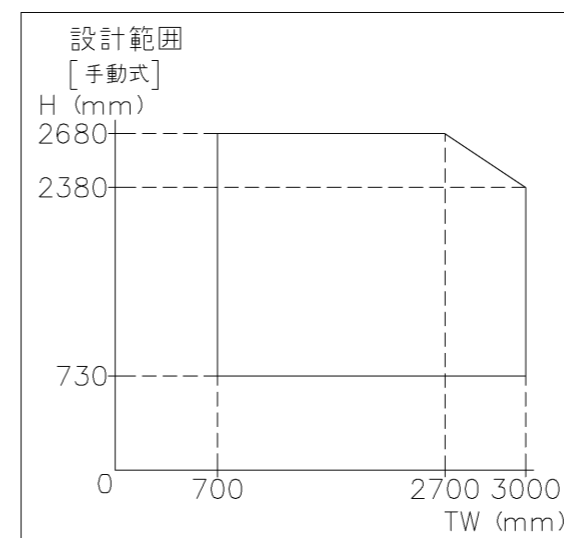

外観図

※寸法は現場による

尺度 1/20

三和シャッター工業株式会社
www.sanwa-ss.co.jp

製品 マドモアブラインドF 単窓_非防火_電動
コメント 木造外壁付け_下部材_外観右入隅納まり_H730~1811 納まり図