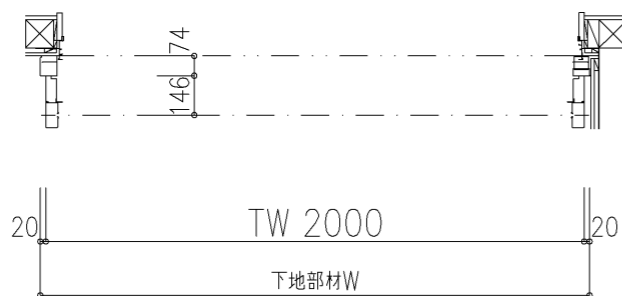

外観図

※寸法は現場による

尺度 1/20

三和シャッター工業株式会社
www.sanwa-ss.co.jp

製品 マドモアブラインドF 単窓_非防火_電動
コメント 木造外壁付け_下部材_外観右入隅納まり_H730~1811 納まり図