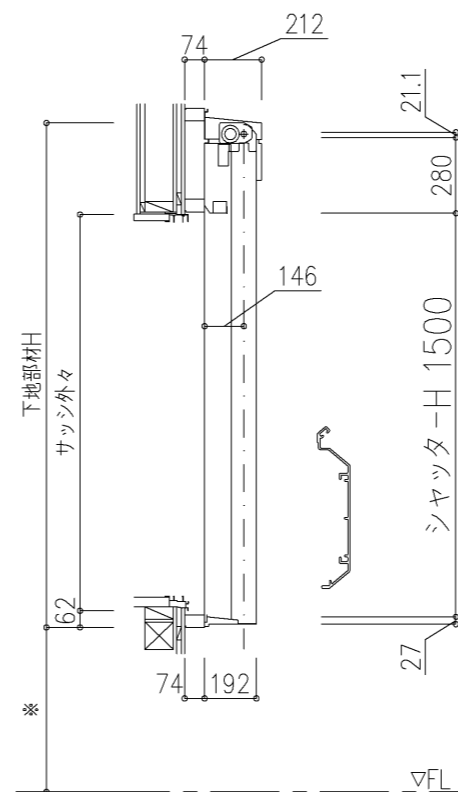

外観図

※寸法は現場による

尺度 1/20

三和シャッター工業株式会社
www.sanwa-ss.co.jp

製品 マドモアブラインドF 単窓_非防火_電動
コメント 木造外壁付け_下部材_外観右入隅納まり_H730~1811 納まり図