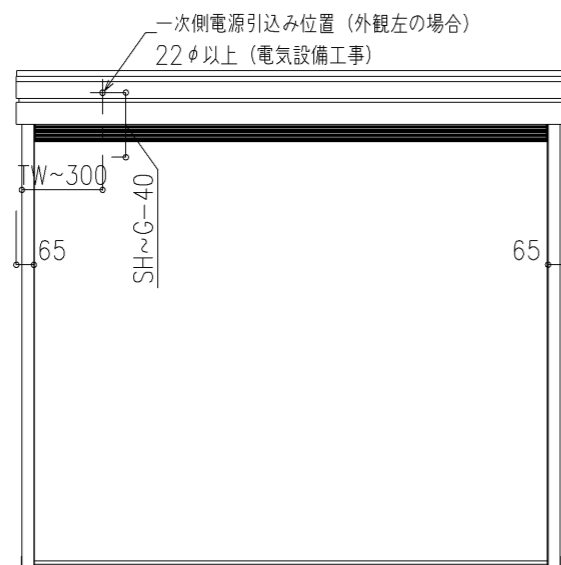

外観図

※寸法は現場による

尺度 1/20

三和シャッター工業株式会社
www.sanwa-ss.co.jp

製品 マドモアブラインドF 単窓_非防火_電動
コメント 木造外壁付け_下部材_外観右入隅納まり_H730~1811 納まり図