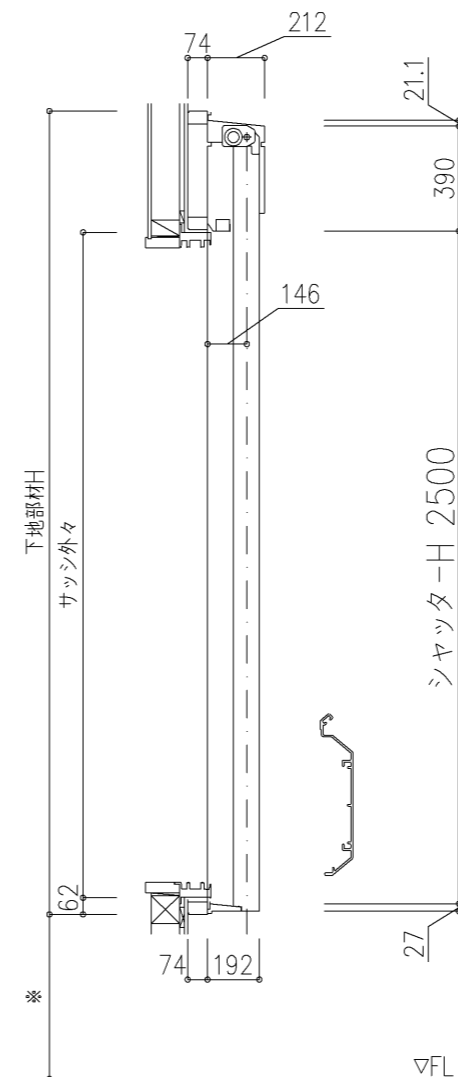

外観図

※寸法は現場による

尺度 1/20

三和シャッター工業株式会社  
www.sanwa-ss.co.jp

製品 マドモアブラインドF 単窓\_非防火\_電動  
コメント 木造外壁付計\_下地部材\_標準納まり\_H2319~2680 納まり図