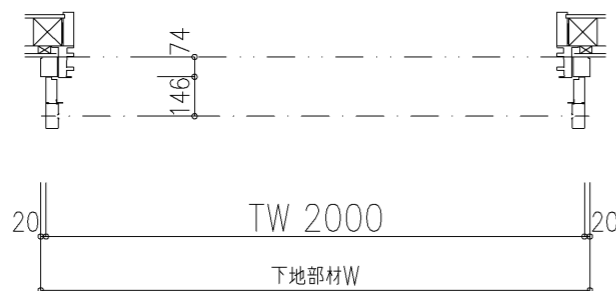

外観図

※寸法は現場による

尺度 1/20

三和シャッター工業株式会社  
www.sanwa-ss.co.jp

製品 マドモアブラインドF 単窓\_非防火\_電動  
コメント 木造外壁付計\_下地部材\_標準納まり\_H2319~2680 納まり図