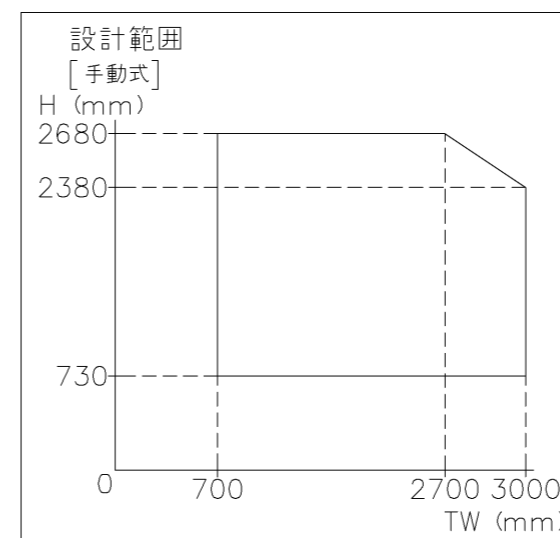

外観図

※寸法は現場による

尺度 1/20

三和シャッター工業株式会社  
www.sanwa-ss.co.jp

製品 マドモアブラインドF 単窓\_非防火\_電動  
コメント 木造外壁付計\_下地部材\_標準納まり\_H2319~2680 納まり図