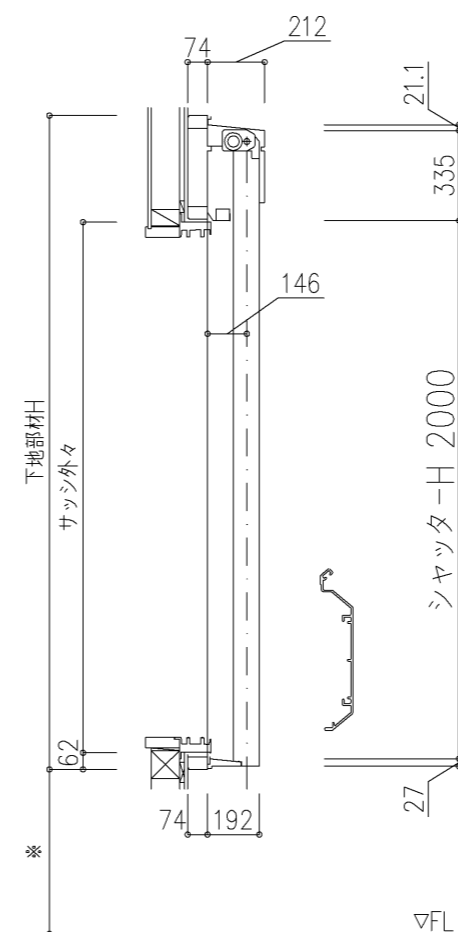

外観図

※寸法は現場による

尺度 1/20

三和シヤッター工業株式会社
www.sanwa-ss.co.jp

製品 マドモアブラインドF 単窓_非防火_電動
コメント 木造外壁付計_下地部材_標準納まり_H1812~2318 納まり図