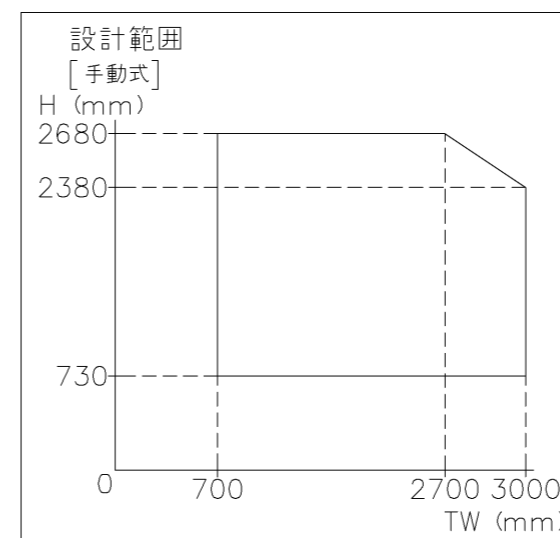

外観図

※寸法は現場による

尺度 1/20

三和シヤッター工業株式会社
www.sanwa-ss.co.jp

製品 マドモアブラインドF 単窓_非防火_電動
コメント 木造外壁付計_下地部材_標準納まり_H1812~2318 納まり図