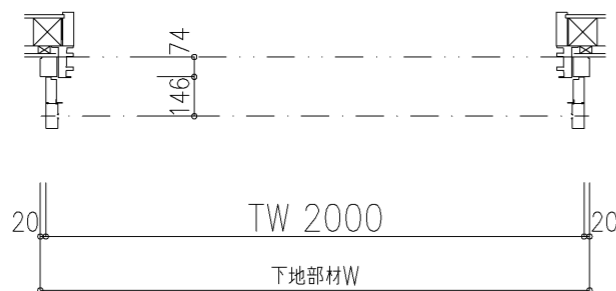

外観図

※寸法は現場による

尺度 1/20

三和シヤッター工業株式会社
www.sanwa-ss.co.jp

製品 マドモアブラインドF 単窓_非防火_電動
コメント 木造外壁付計_下地部材_標準納まり_H1812~2318 納まり図