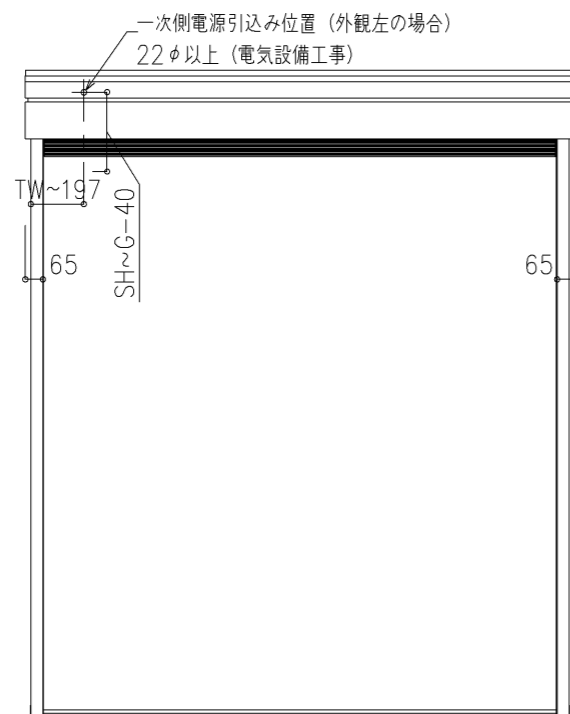

外観図

※寸法は現場による

尺度 1/20

三和シヤッター工業株式会社
www.sanwa-ss.co.jp

製品 マドモアブラインドF 単窓_非防火_電動
コメント 木造外壁付計_下地部材_標準納まり_H1812~2318 納まり図