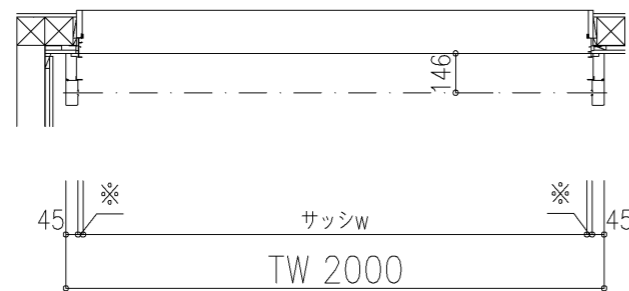

外観図

※寸法は現場による

尺度 1/20

三和シャッター工業株式会社
www.sanwa-ss.co.jp

製品 マドモアブラインドF 単窓_非防火_電動
コメント 木造外壁付け_外観左入隅納まり_H1812~2318 納まり図