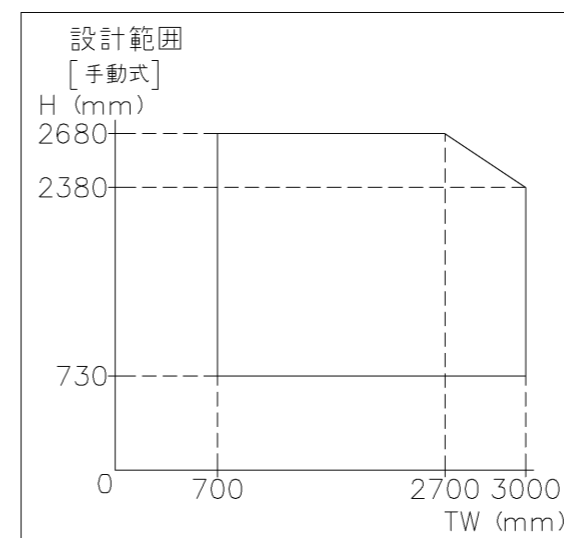

外観図

※寸法は現場による

尺度 1/20

三和シャッター工業株式会社
www.sanwa-ss.co.jp

製品 マドモアブラインドF 単窓_非防火_電動
コメント 木造外壁付け_外観左入隅納まり_H1812~2318 納まり図