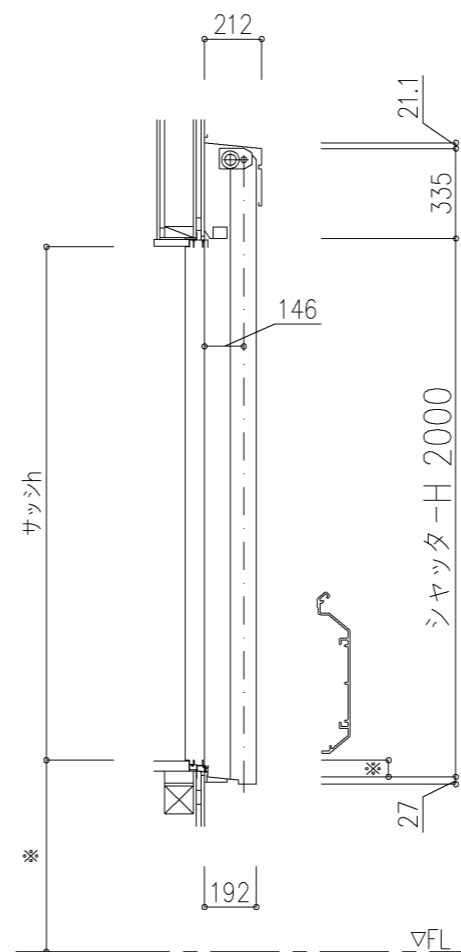

外観図

※寸法は現場による

尺度 1/20

三和シャッター工業株式会社
www.sanwa-ss.co.jp

製品 マドモアブラインドF 単窓_非防火_電動
コメント 木造外壁付け_外観左入隅納まり_H1812~2318 納まり図