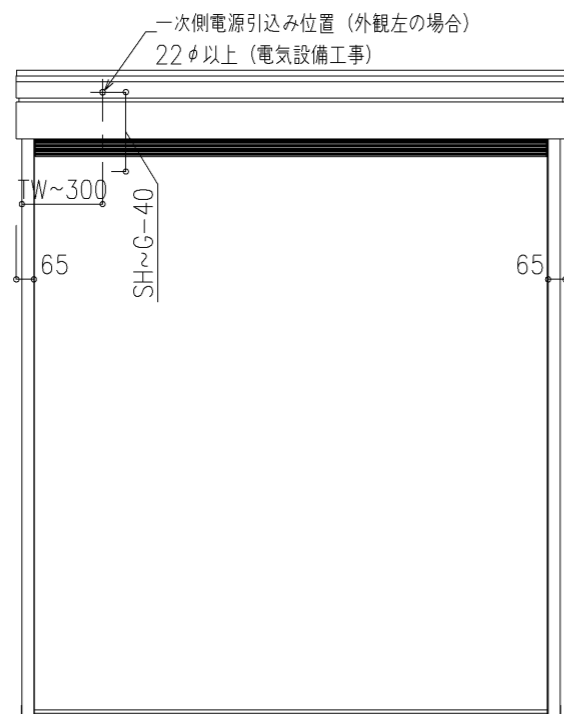

外観図

※寸法は現場による

尺度 1/20

三和シャッター工業株式会社
www.sanwa-ss.co.jp

製品 マドモアブラインドF 単窓_非防火_電動
コメント 木造外壁付け_外観左入隅納まり_H1812~2318 納まり図