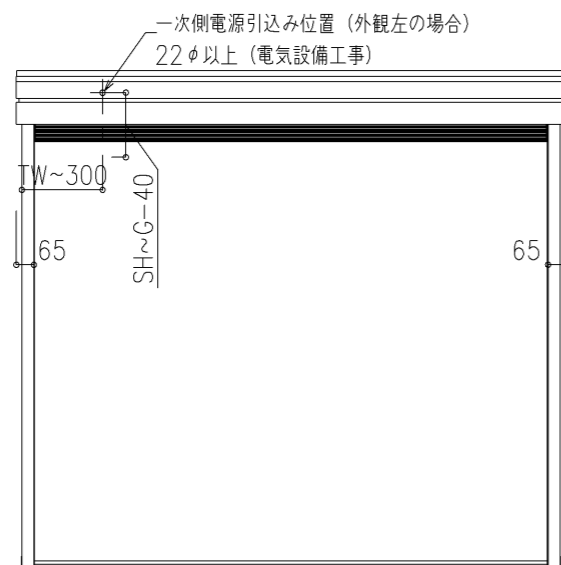

外観図

※寸法は現場による

尺度 1/20

三和シャッター工業株式会社  
www.sanwa-ss.co.jp

製品 マドモアブラインドF 単窓\_非防火\_電動  
コメント 木造外壁付け\_外観左入隅納まり\_H730~1811 納まり図