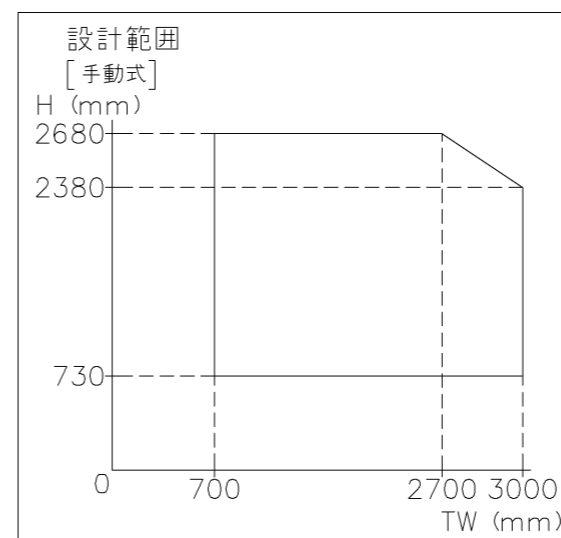

外観図

※寸法は現場による

尺度 1/20

三和シャッター工業株式会社  
www.sanwa-ss.co.jp

製品 マドモアブラインドF 単窓\_非防火\_電動  
コメント 木造外壁付け\_外観左入隅納まり\_H730~1811 納まり図