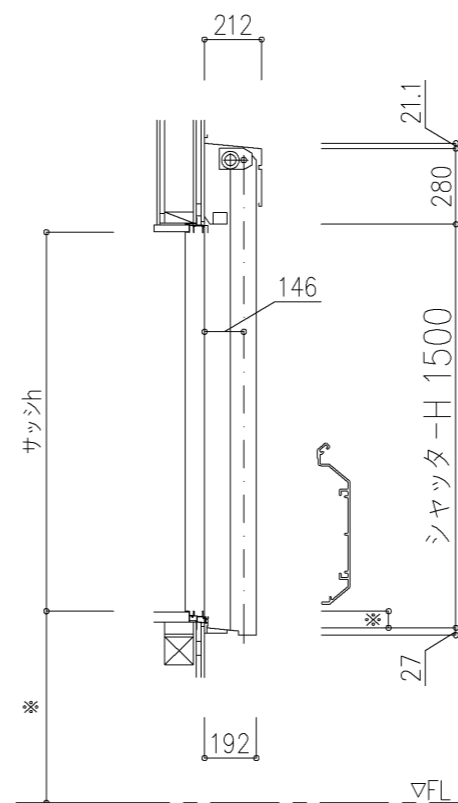

外観図

※寸法は現場による

尺度 1/20

三和シャッター工業株式会社  
www.sanwa-ss.co.jp

製品 マドモアブラインドF 単窓\_非防火\_電動  
コメント 木造外壁付け\_外観左入隅納まり\_H730~1811 納まり図