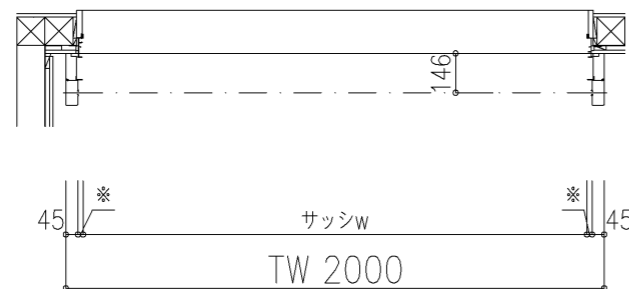

外観図

※寸法は現場による

尺度 1/20

三和シャッター工業株式会社  
www.sanwa-ss.co.jp

製品 マドモアブラインドF 単窓\_非防火\_電動  
コメント 木造外壁付け\_外観左入隅納まり\_H730~1811 納まり図