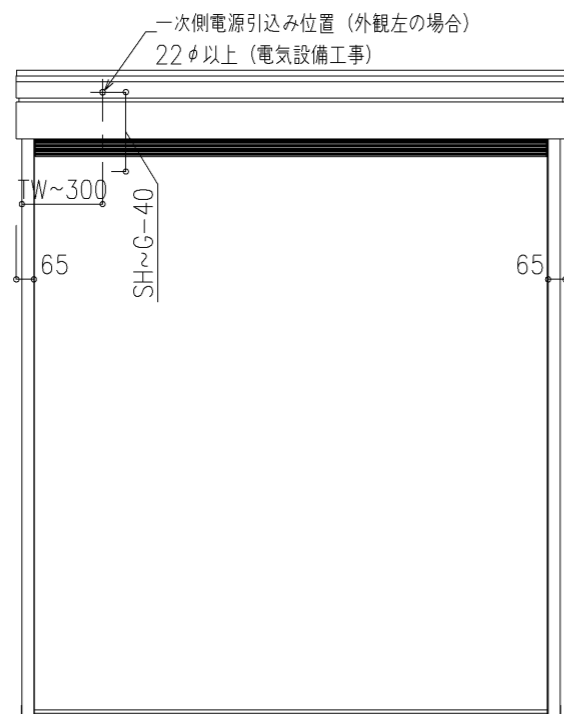

外観図

※寸法は現場による

尺度 1/20

三和シャッター工業株式会社  
www.sanwa-ss.co.jp

製品 マドモアブラインドF 単窓\_非防火\_電動  
コメント 木造外壁付け\_外観右入隅納まり\_H1812~2318 納まり図