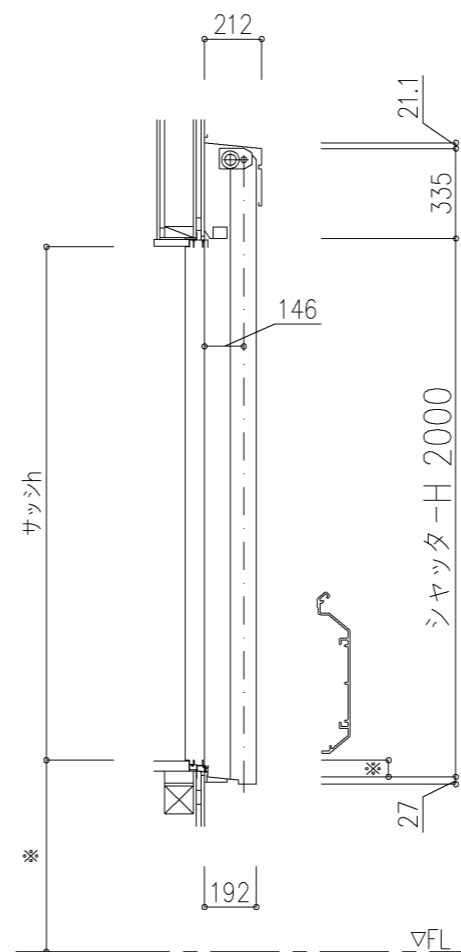

外観図

※寸法は現場による

尺度 1/20

三和シャッター工業株式会社  
www.sanwa-ss.co.jp

製品 マドモアブラインドF 単窓\_非防火\_電動  
コメント 木造外壁付け\_外観右入隅納まり\_H1812~2318 納まり図