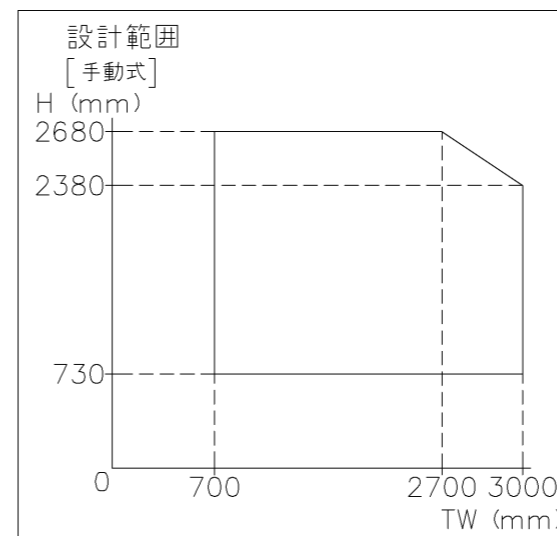

外観図

※寸法は現場による

尺度 1/20

三和シャッター工業株式会社  
www.sanwa-ss.co.jp

製品 マドモアブラインドF 単窓\_非防火\_電動  
コメント 木造外壁付け\_外観右入隅納まり\_H1812~2318 納まり図