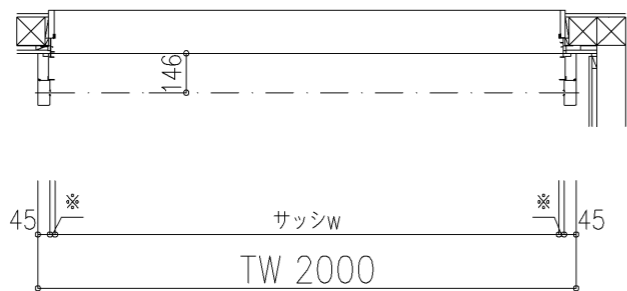

外観図

※寸法は現場による

尺度 1/20

三和シャッター工業株式会社  
www.sanwa-ss.co.jp

製品 マドモアブラインドF 単窓\_非防火\_電動  
コメント 木造外壁付け\_外観右入隅納まり\_H1812~2318 納まり図