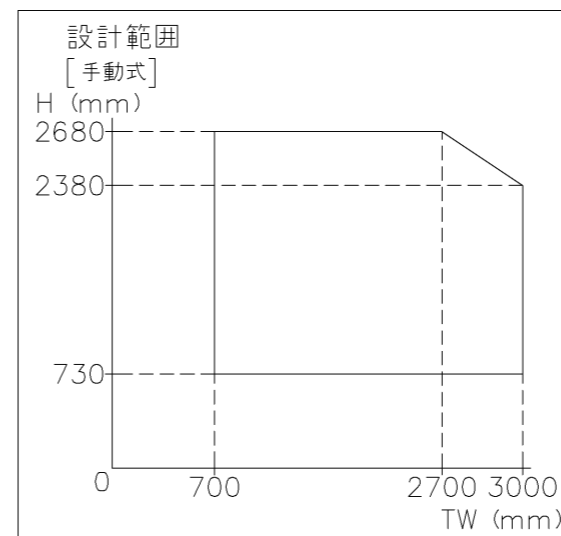

外観図

※寸法は現場による

尺度 1/20

三和シャッター工業株式会社
www.sanwa-ss.co.jp

製品 マドモアブラインドF 単窓_非防火_電動
コメント 木造外壁付け_外観右入隅納まり_H730~1811 納まり図