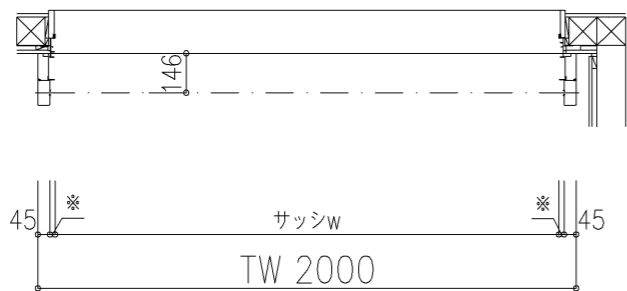

外観図

※寸法は現場による

尺度 1/20

三和シャッター工業株式会社
www.sanwa-ss.co.jp

製品 マドモアブラインドF 単窓_非防火_電動
コメント 木造外壁付け_外観右入隅納まり_H730~1811 納まり図