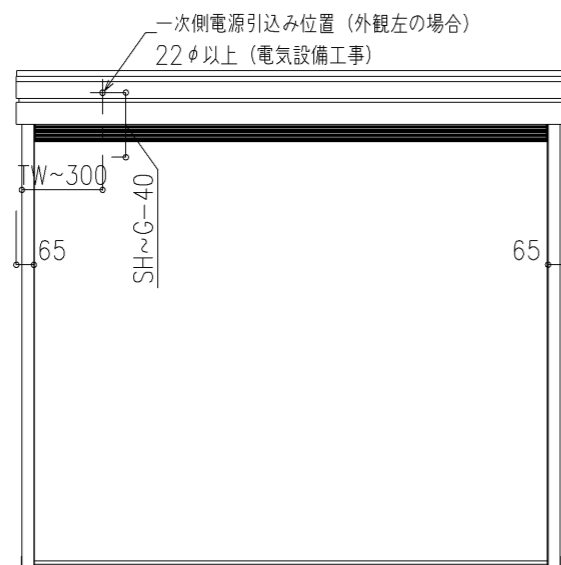

外観図

※寸法は現場による

尺度 1/20

三和シャッター工業株式会社
www.sanwa-ss.co.jp

製品 マドモアブラインドF 単窓_非防火_電動
コメント 木造外壁付け_外観右入隅納まり_H730~1811 納まり図