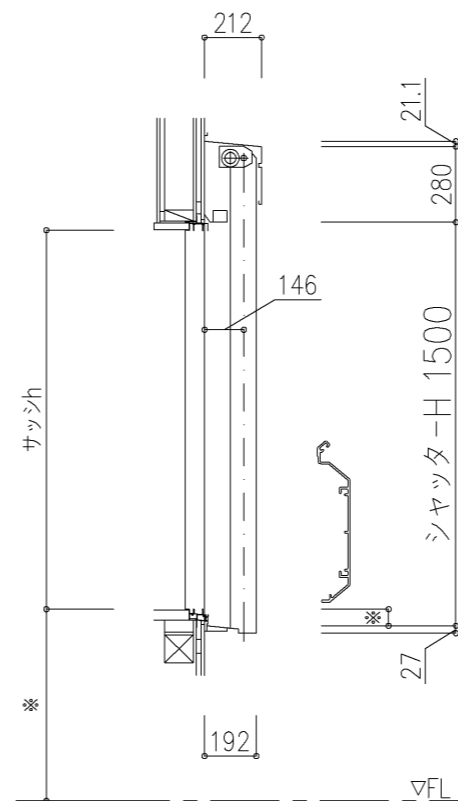

外観図

※寸法は現場による

尺度 1/20

三和シャッター工業株式会社
www.sanwa-ss.co.jp

製品 マドモアブラインドF 単窓_非防火_電動
コメント 木造外壁付け_外観右入隅納まり_H730~1811 納まり図