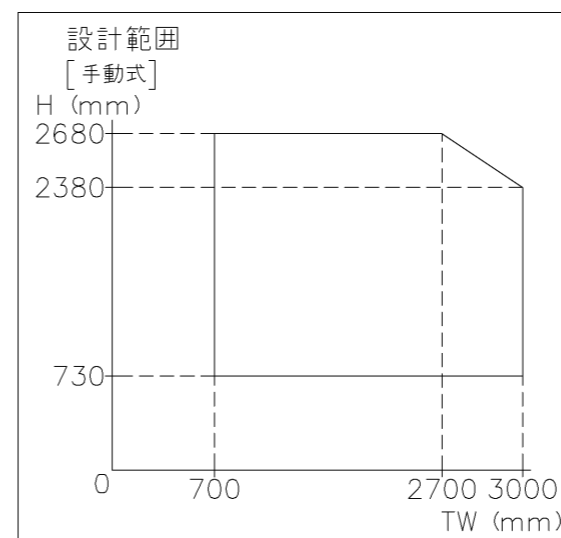

外観図

※寸法は現場による

尺度 1/20

三和シャッター工業株式会社
www.sanwa-ss.co.jp

製品 マドモアブラインドF 単窓_非防火_電動
コメント 木造外壁付け_土間納まり_H2319~2680 納まり図