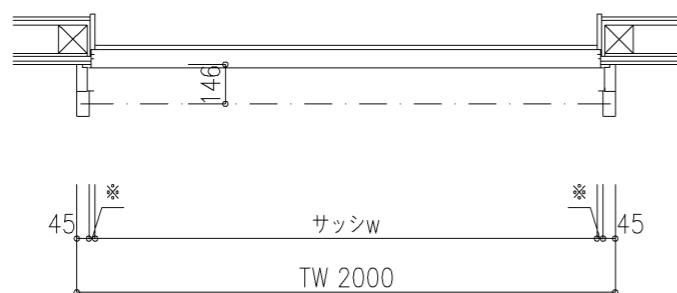

外観図

※寸法は現場による

尺度 1/20

三和シャッター工業株式会社
www.sanwa-ss.co.jp

製品 マドモアブラインドF 単窓_非防火_電動
コメント 木造外壁付け_土間納まり_H2319~2680 納まり図