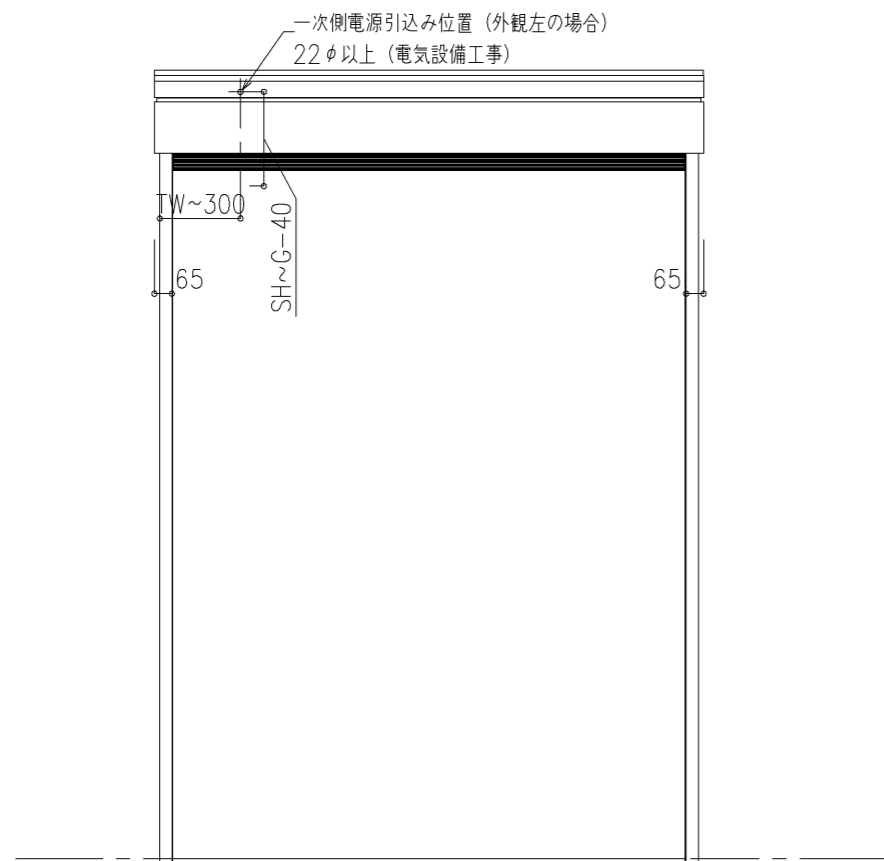

外観図

※寸法は現場による

尺度 1/20

三和シャッター工業株式会社
www.sanwa-ss.co.jp

製品 マドモアブラインドF 単窓_非防火_電動
コメント 木造外壁付け_土間納まり_H2319~2680 納まり図