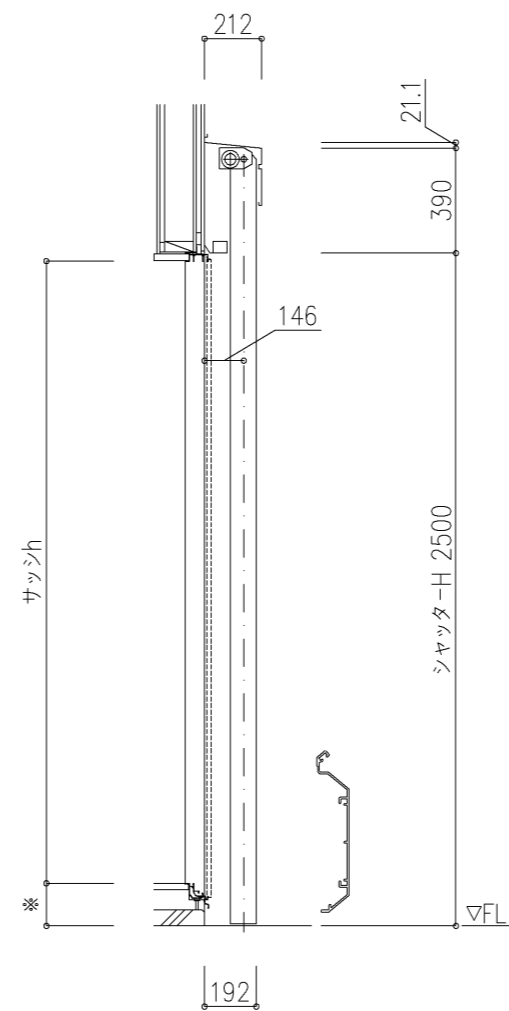

外観図

※寸法は現場による

尺度 1/20

三和シャッター工業株式会社
www.sanwa-ss.co.jp

製品 マドモアブラインドF 単窓_非防火_電動
コメント 木造外壁付け_土間納まり_H2319~2680 納まり図