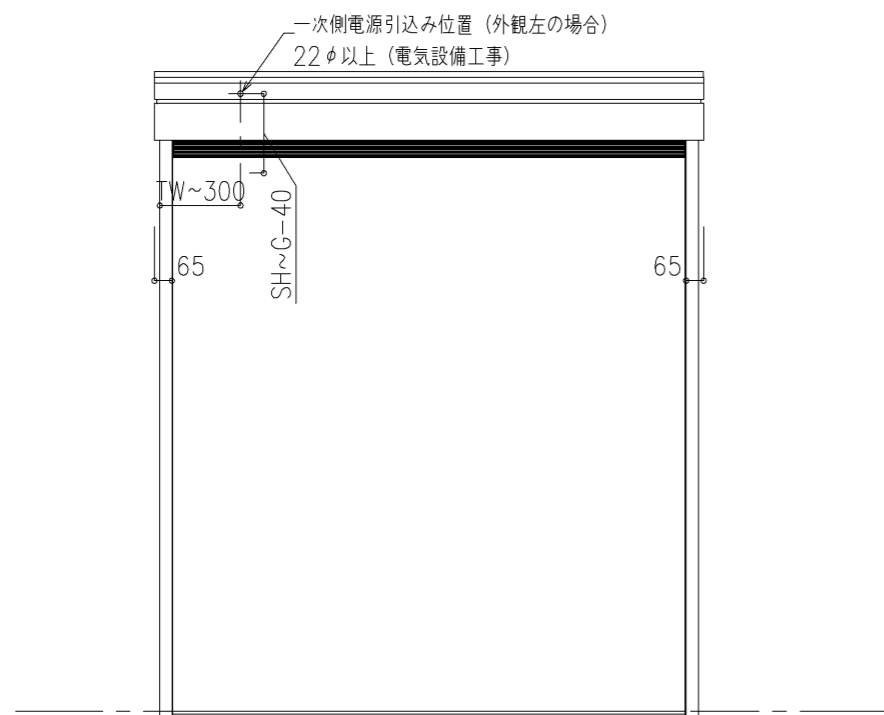

外観図

※寸法は現場による

尺度 1/20

三和シャッター工業株式会社
www.sanwa-ss.co.jp

製品 マドモアブラインドF 単窓_非防火_電動
コメント 木造外壁付け_土間納まり_H1812~2318 納まり図