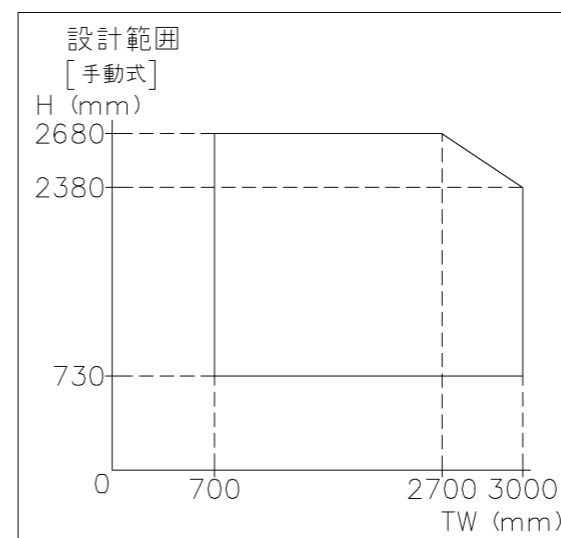

外観図

※寸法は現場による

尺度 1/20

三和シャッター工業株式会社
www.sanwa-ss.co.jp

製品 マドモアブラインドF 単窓_非防火_電動
コメント 木造外壁付け_土間納まり_H1812~2318 納まり図