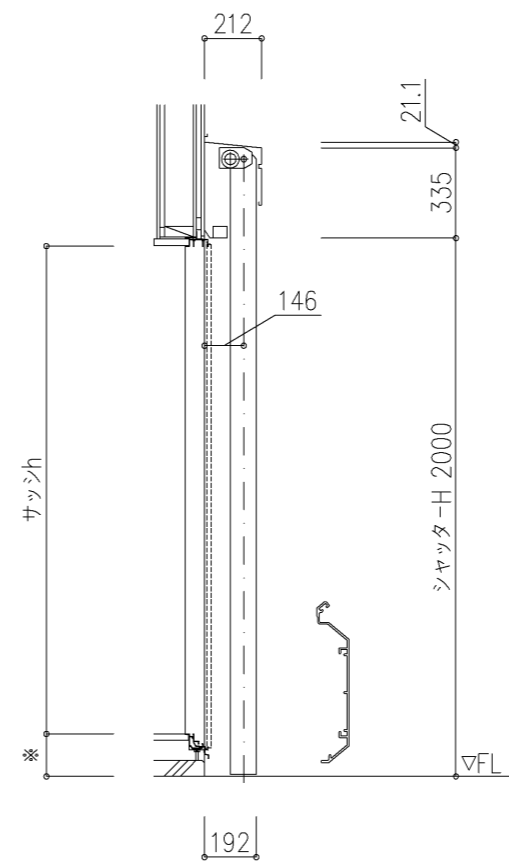

外観図

※寸法は現場による

尺度 1/20

三和シャッター工業株式会社
www.sanwa-ss.co.jp

製品 マドモアブラインドF 単窓_非防火_電動
コメント 木造外壁付け_土間納まり_H1812~2318 納まり図