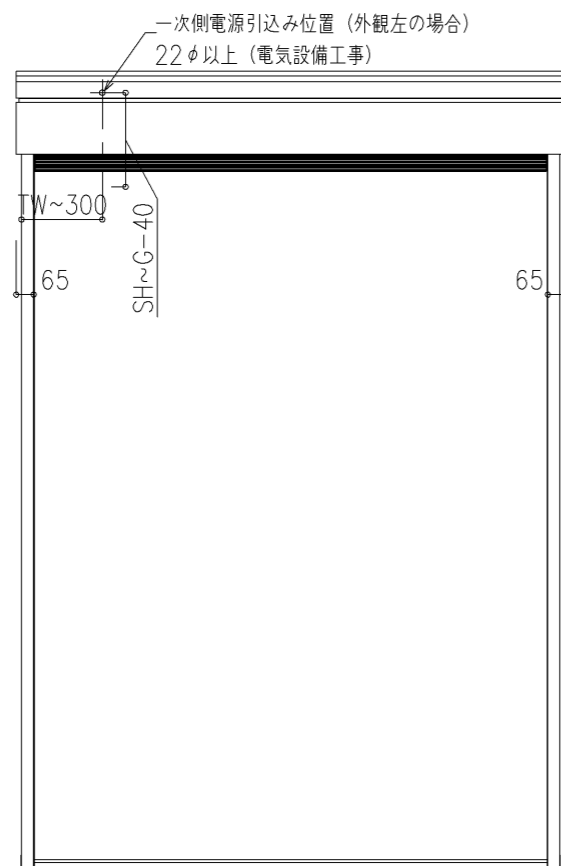

外観図

※寸法は現場による

尺度 1/20

三和シャッター工業株式会社  
www.sanwa-ss.co.jp

製品 マドモアブラインドF 単窓\_非防火\_電動  
コメント 木造外壁付け\_標準納まり\_H2319~2680 納まり図