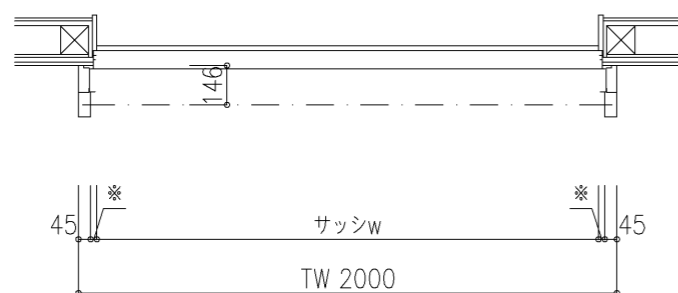

外観図

※寸法は現場による

尺度 1/20

三和シャッター工業株式会社  
www.sanwa-ss.co.jp

製品 マドモアブラインドF 単窓\_非防火\_電動  
コメント 木造外壁付け\_標準納まり\_H2319~2680 納まり図