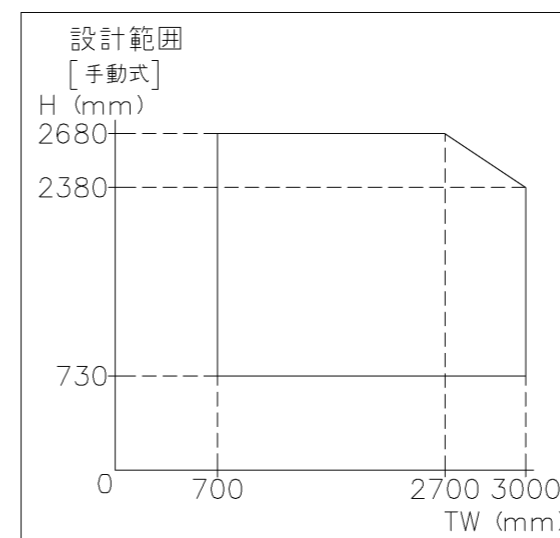

外観図

※寸法は現場による

尺度 1/20

三和シャッター工業株式会社  
www.sanwa-ss.co.jp

製品 マドモアブラインドF 単窓\_非防火\_電動  
コメント 木造外壁付け\_標準納まり\_H2319~2680 納まり図