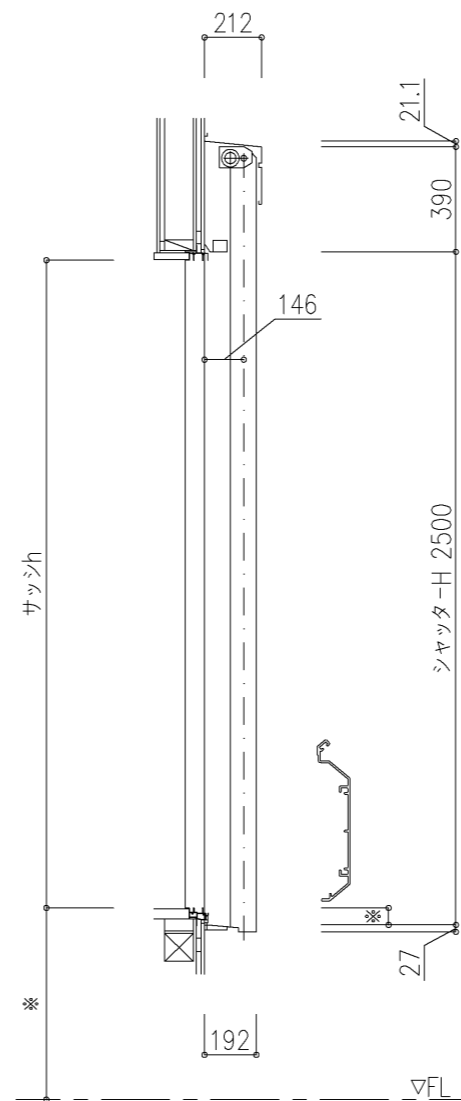

外観図

※寸法は現場による

尺度 1/20

三和シャッター工業株式会社  
www.sanwa-ss.co.jp

製品 マドモアブラインドF 単窓\_非防火\_電動  
コメント 木造外壁付け\_標準納まり\_H2319~2680 納まり図