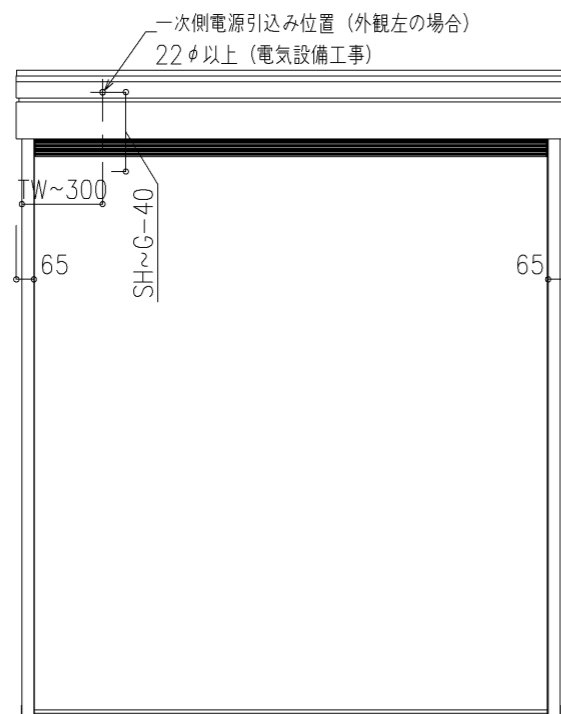

外観図

※寸法は現場による

尺度 1/20

三和シャッター工業株式会社  
www.sanwa-ss.co.jp

製品 マドモアブラインドF 単窓\_非防火\_電動  
コメント 木造外壁付け\_標準納まり\_H1812~2318 納まり図