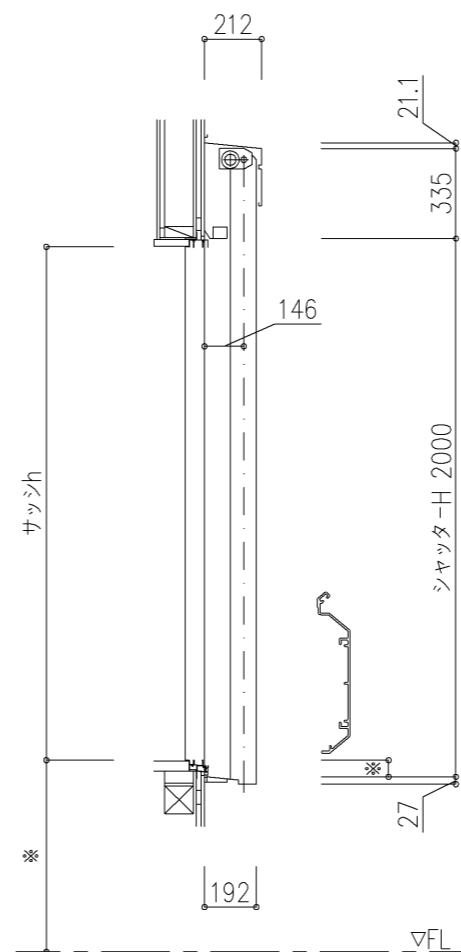

外観図

※寸法は現場による

尺度 1/20

三和シャッター工業株式会社  
www.sanwa-ss.co.jp

製品 マドモアブラインドF 単窓\_非防火\_電動  
コメント 木造外壁付け\_標準納まり\_H1812~2318 納まり図