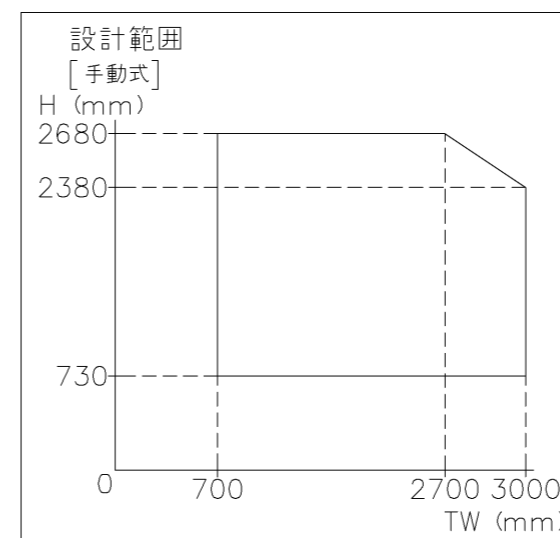

外観図

※寸法は現場による

尺度 1/20

三和シャッター工業株式会社  
www.sanwa-ss.co.jp

製品 マドモアブラインドF 単窓\_非防火\_電動  
コメント 木造外壁付け\_標準納まり\_H1812~2318 納まり図