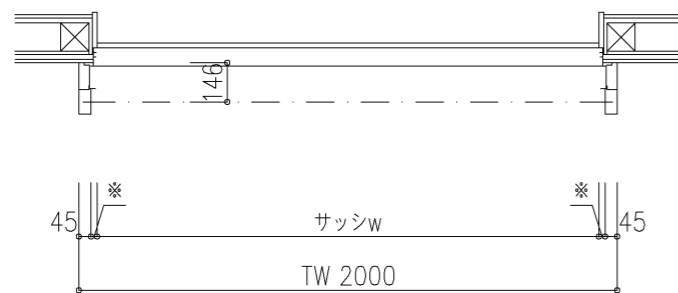

外観図

※寸法は現場による

尺度 1/20

三和シャッター工業株式会社  
www.sanwa-ss.co.jp

製品 マドモアブラインドF 単窓\_非防火\_電動  
コメント 木造外壁付け\_標準納まり\_H1812~2318 納まり図