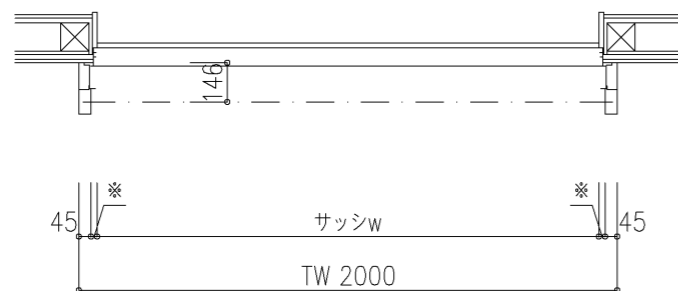

外観図

※寸法は現場による

尺度 1/20

三和シャッター工業株式会社
www.sanwa-ss.co.jp

製品 マドモアブラインドF 単窓_非防火_電動
コメント 木造外壁付け_標準納まり_H730~1811 納まり図