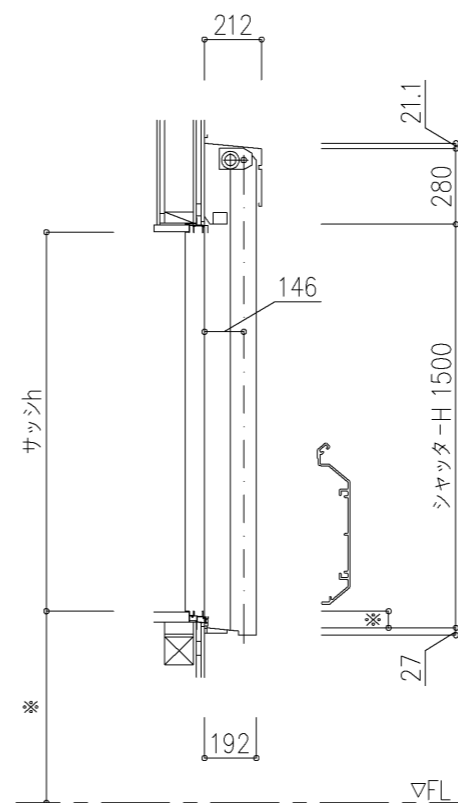

外観図

※寸法は現場による

尺度 1/20

三和シャッター工業株式会社
www.sanwa-ss.co.jp

製品 マドモアブラインドF 単窓_非防火_電動
コメント 木造外壁付け_標準納まり_H730~1811 納まり図