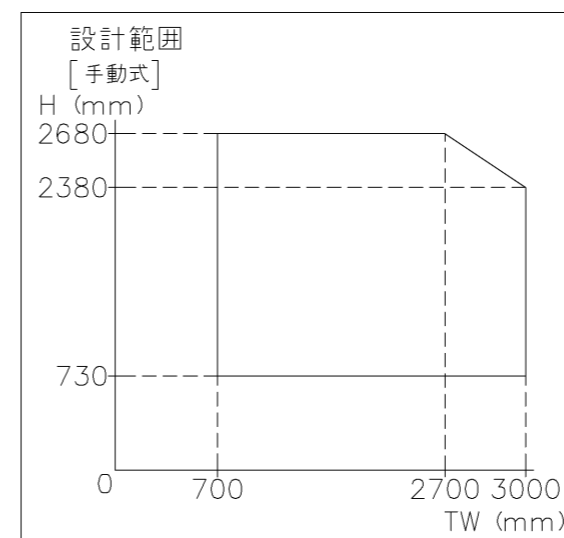

外観図

※寸法は現場による

尺度 1/20

三和シャッター工業株式会社
www.sanwa-ss.co.jp

製品 マドモアブラインドF 単窓_非防火_電動
コメント 木造外壁付け_標準納まり_H730~1811 納まり図