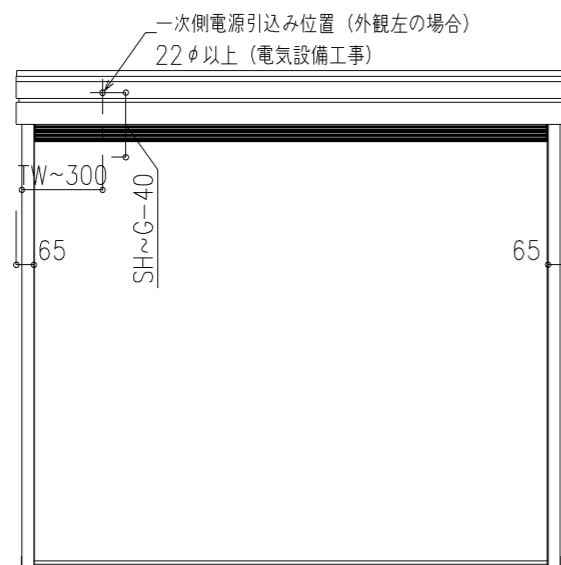

外観図

※寸法は現場による

尺度 1/20

三和シャッター工業株式会社
www.sanwa-ss.co.jp

製品 マドモアブラインドF 単窓_非防火_電動
コメント 木造外壁付け_標準納まり_H730~1811 納まり図